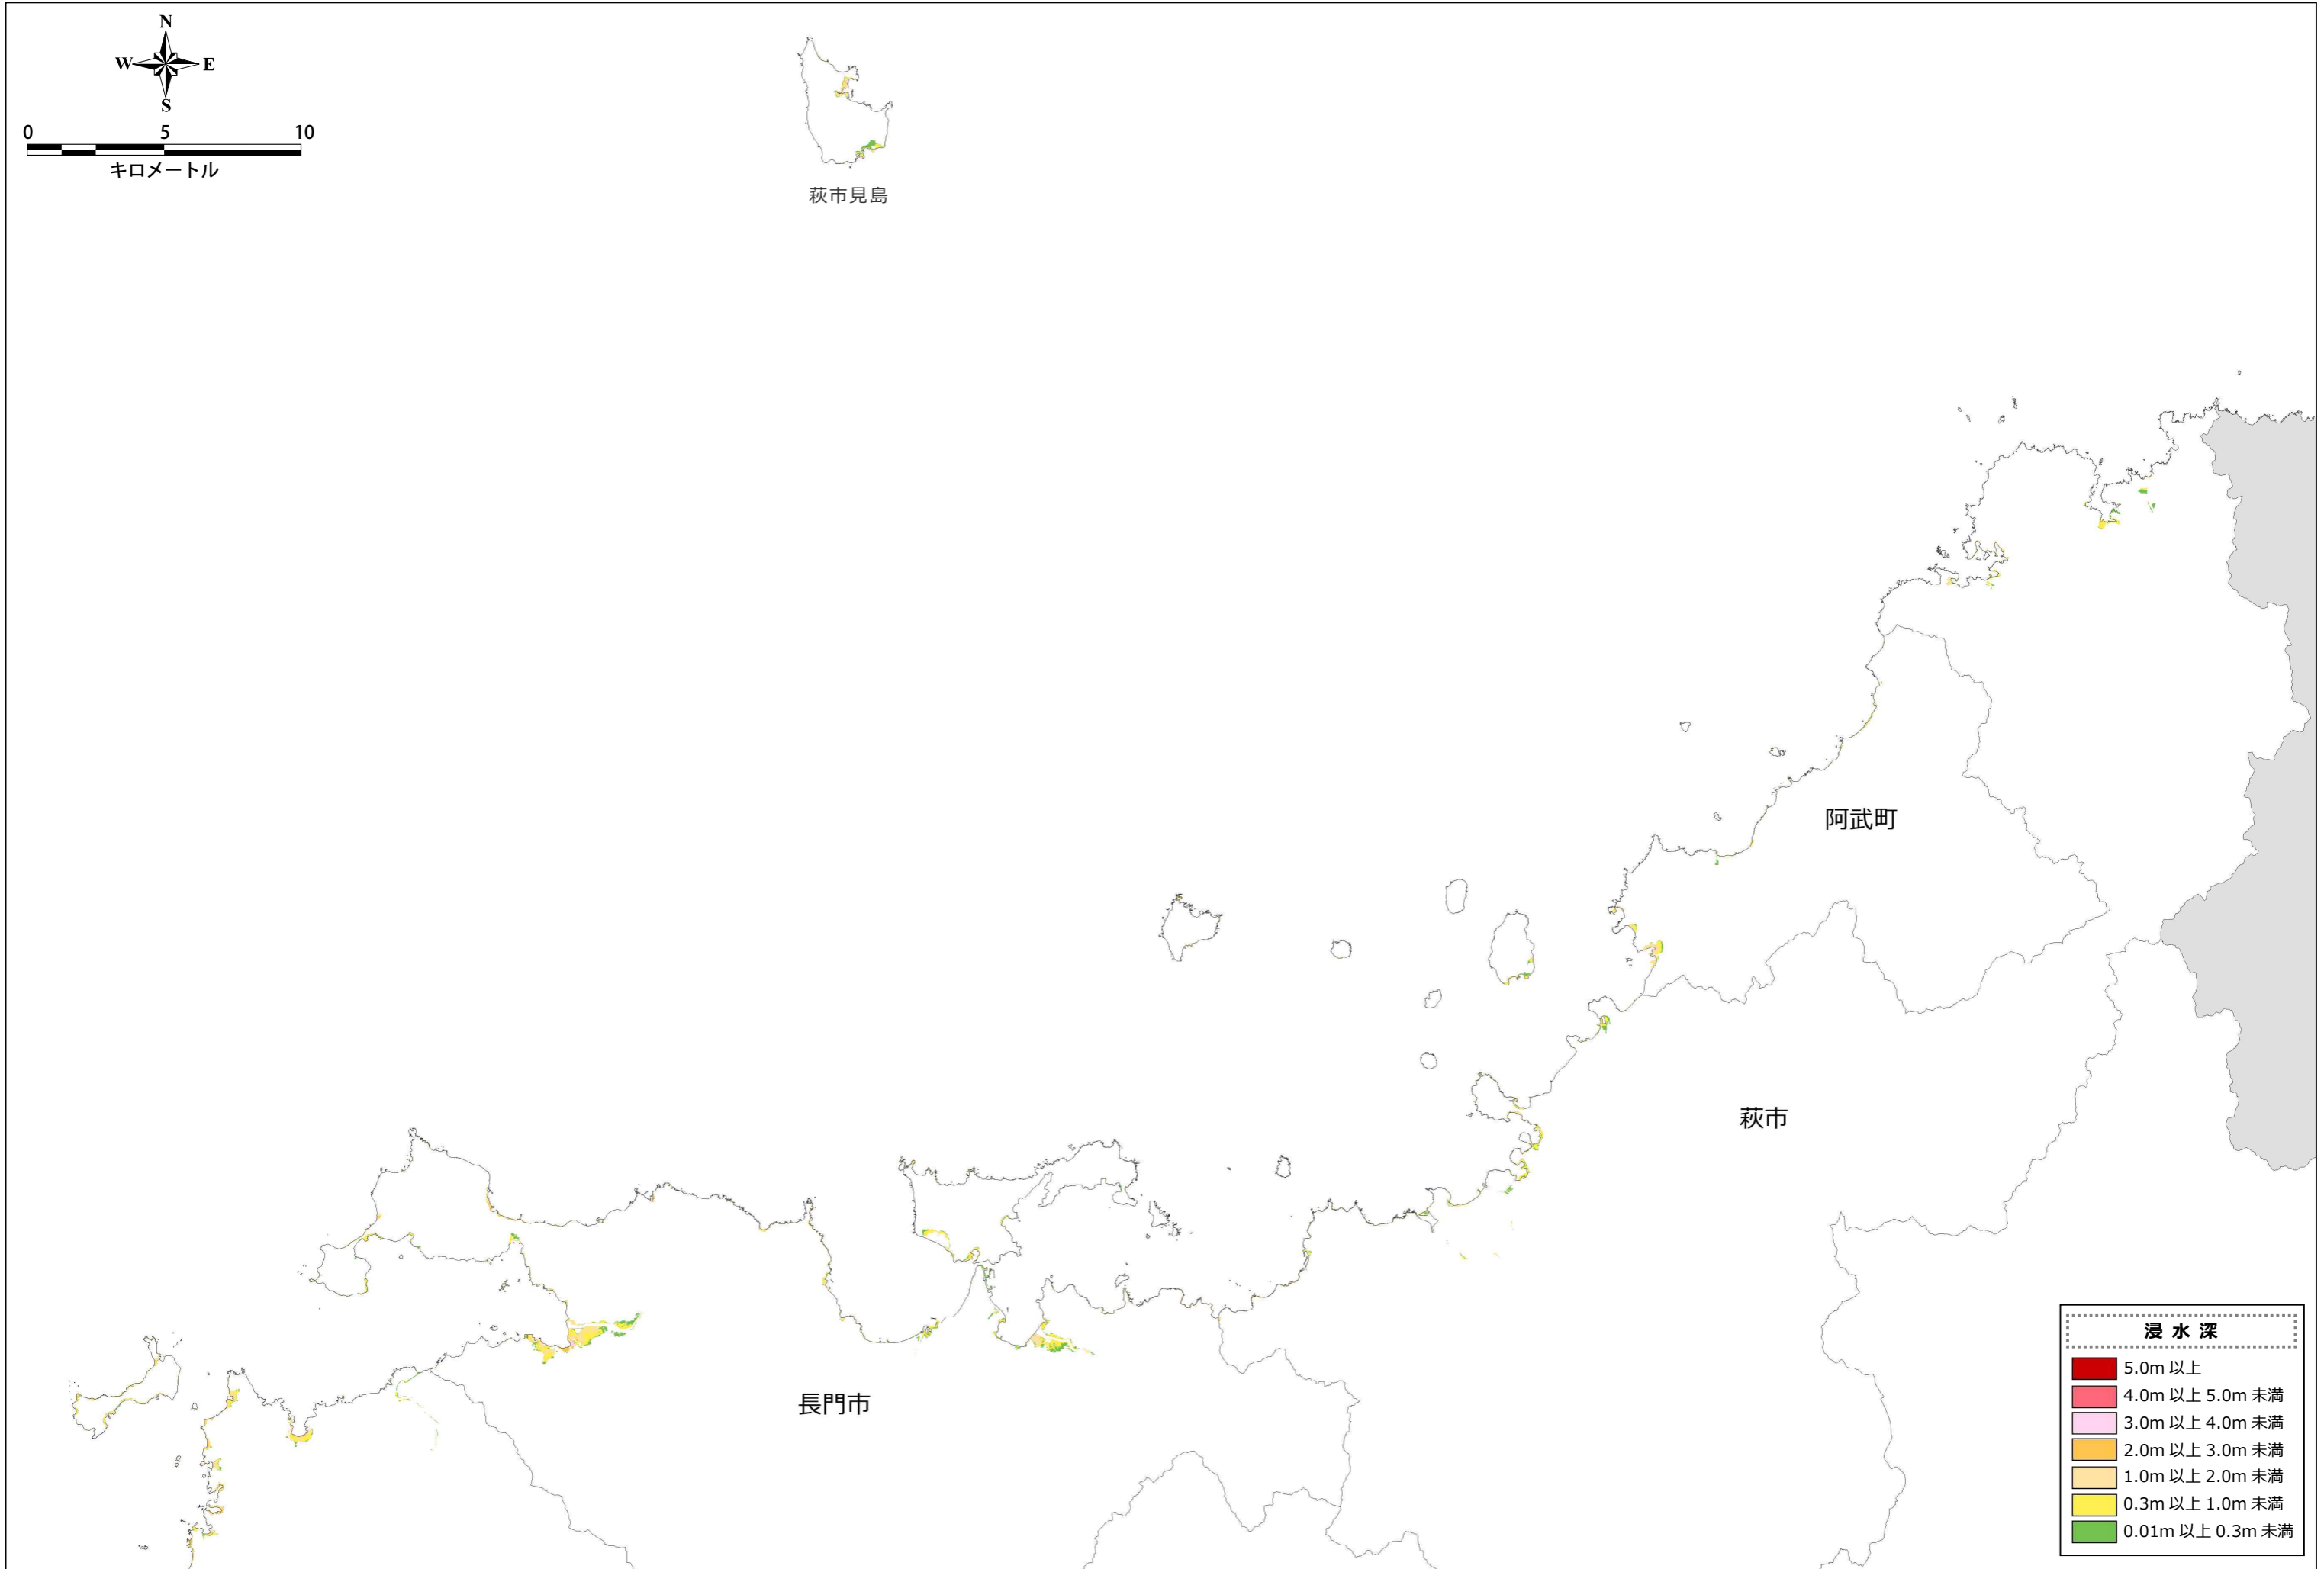

山口県津波浸水想定（日本海側） 全体図 1/2

山口県津波浸水想定（日本海側） 全体図 2/2