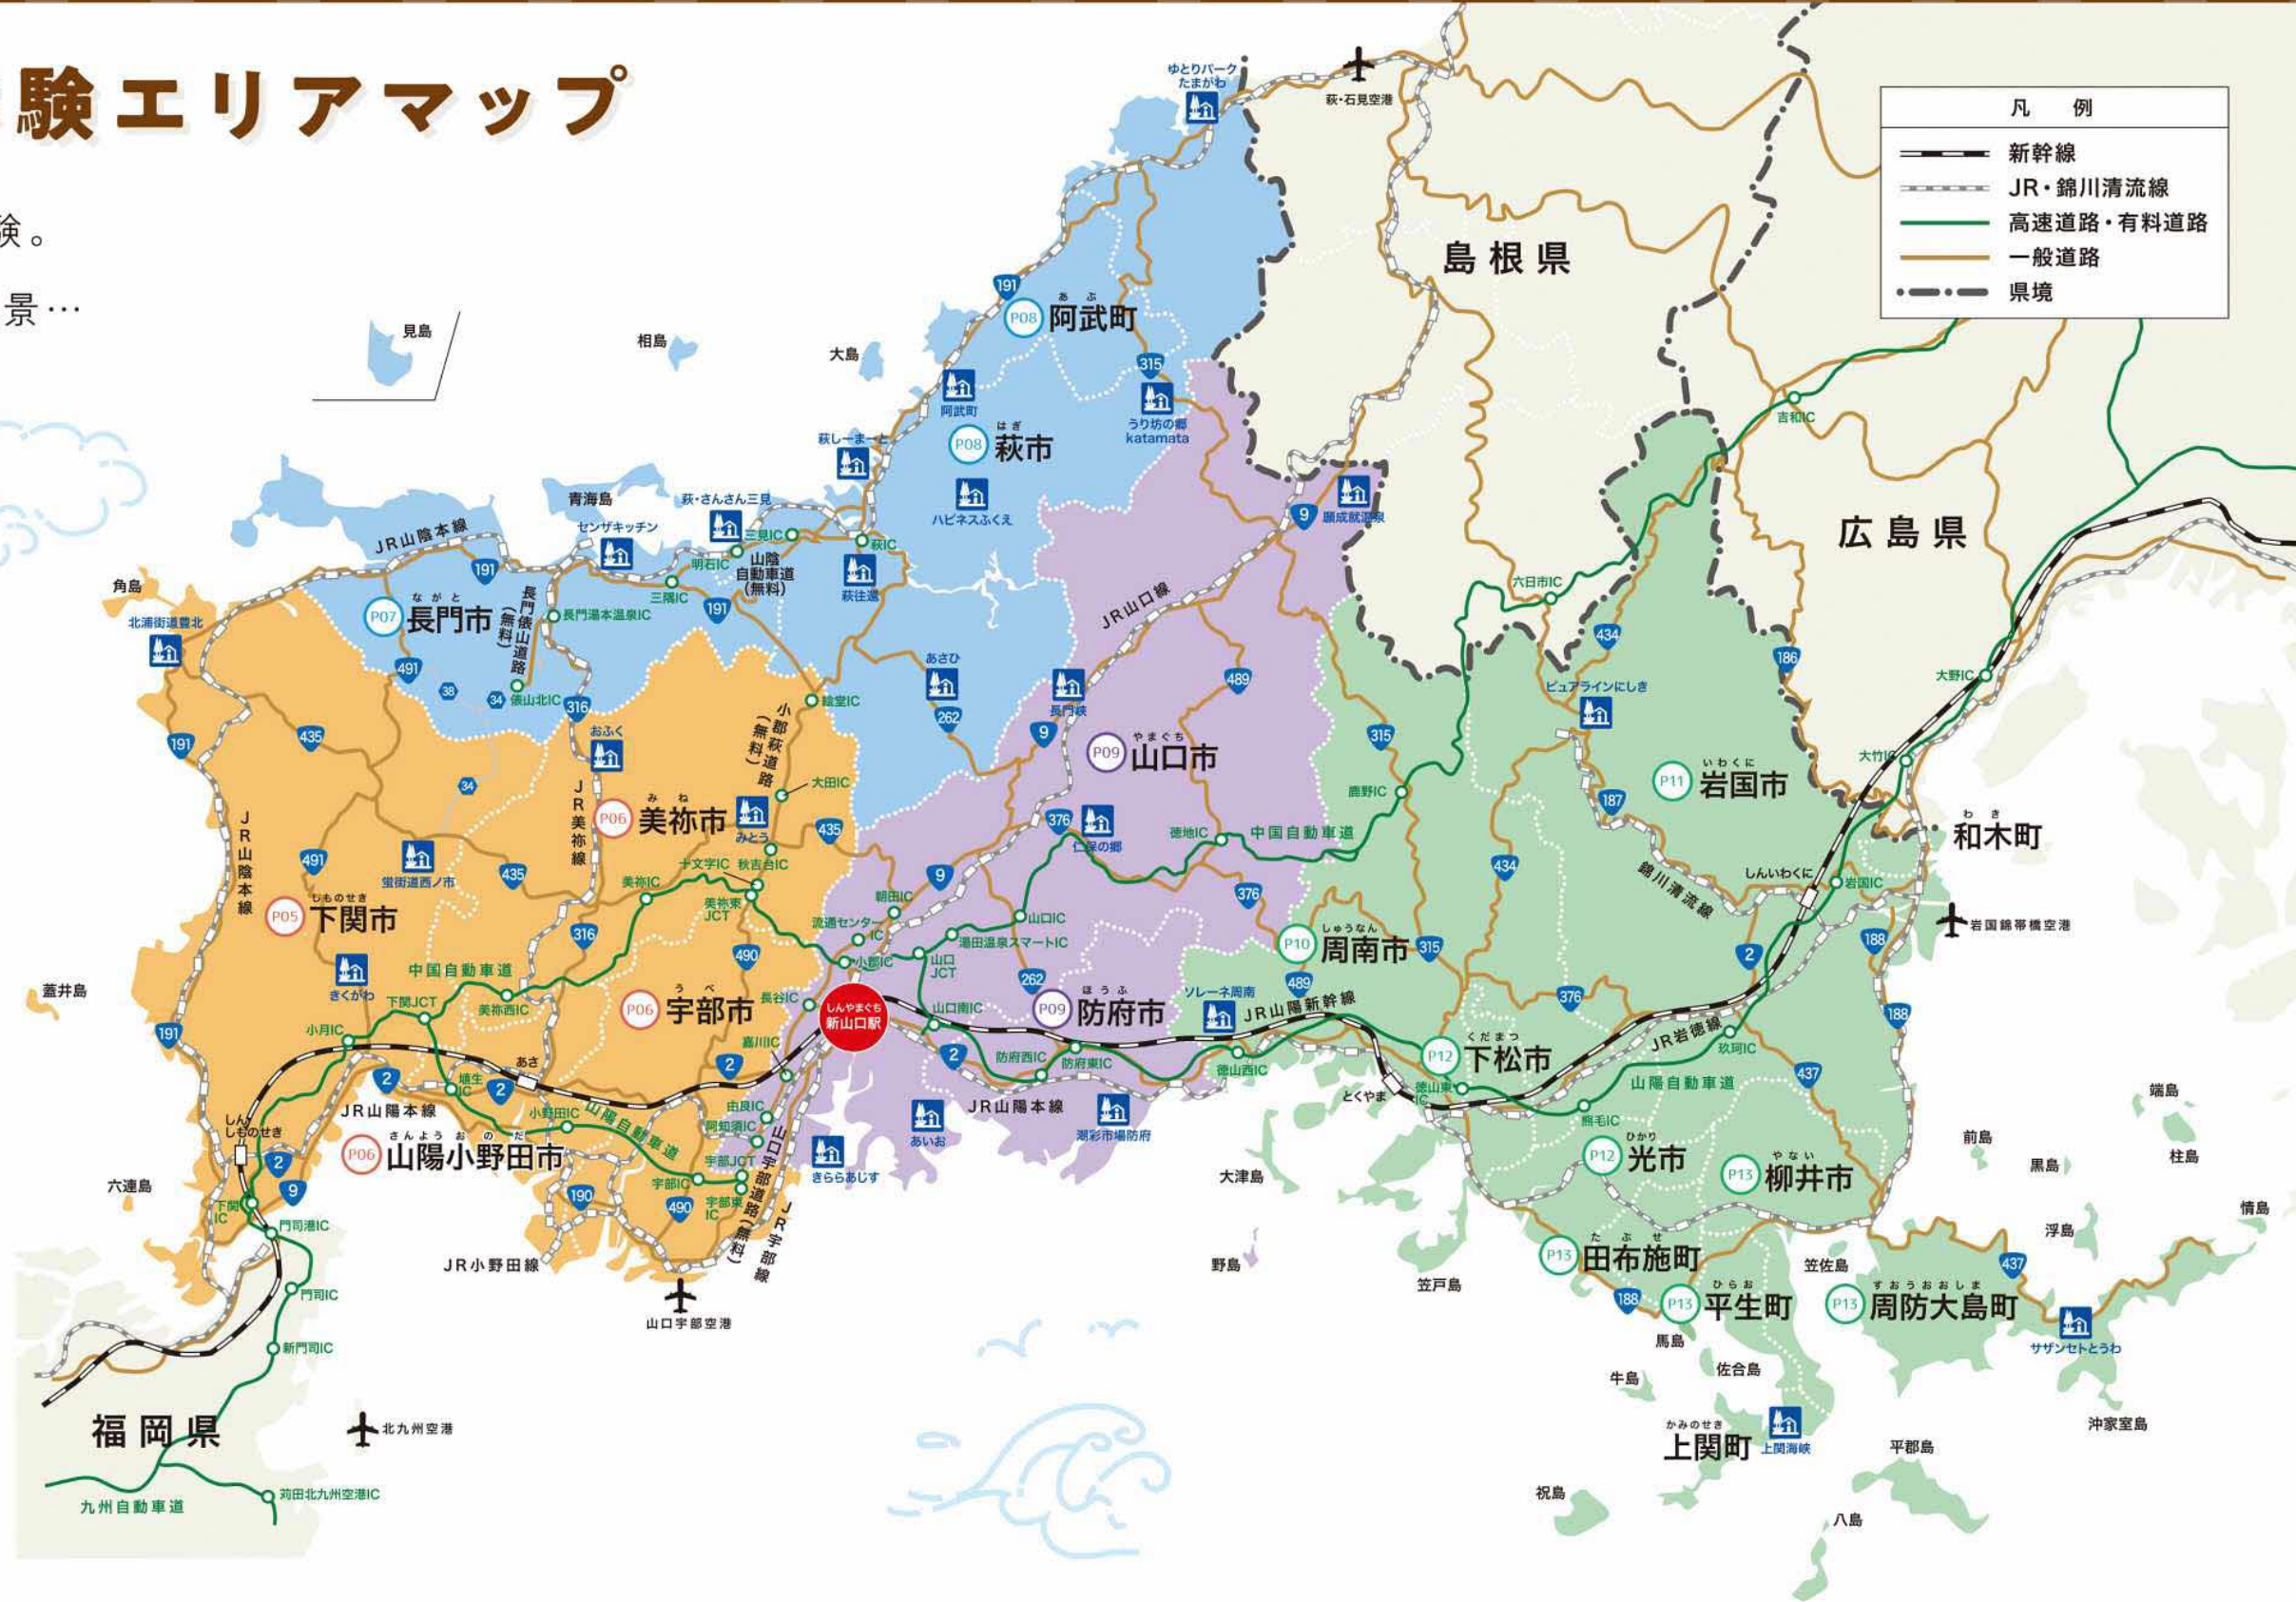

# やまぐち田舎体験エリアマップ

子供も大人も楽しめるワクワク体験。  
満点の星空や懐かしい日本の原風景…  
特別な体験や風景を  
山口で探してみませんか？

エリアマップ ——— P01  
エリア別INDEX ——— P03

- 県西部エリア**
  - 下関市 ——— P05
  - 宇部市・美祢市・山陽小野田市 ——— P06
- 県北部エリア**
  - 長門市 ——— P07
  - 萩市・阿武町 ——— P08
- 県中部エリア**
  - 山口市・防府市 ——— P09
- 県東部エリア**
  - 周南市 ——— P10
  - 岩国市 ——— P11.12
  - 下松市・光市 ——— P12
  - 柳井市・平生町・田布施町・周防大島町 — P13
- 「地域滞在型交流」窓口のご案内 — P14

山口県道の駅インフォメーション		山口市		萩市		周南市		周防大島町	
<b>下関市</b>	きくがわ 下関市豊川町大字上岡枝766-1 TEL.083-287-4649	きららあじす 山口市阿知須10509-88 TEL.0836-66-1001	仁保の郷 山口市仁保中郷1034 TEL.083-929-0480	萩・さんさん三見 萩市三見1028-2 TEL.0838-27-0041	ハビネスふくえ 萩市大字福井下4014-2 TEL.0838-52-0356	ソレーネ周南 周南市大字戸田2713 TEL.0834-83-3303	サザンセトとうわ 大島郡周防大島町西方1958-77 TEL.0820-78-0033		
北浦街道 豊北 下関市豊北町大字神田上314-1 TEL.083-786-0111	蛸街道西ノ市 下関市豊田町大字中村876-4 TEL.083-767-0241	あいお 山口市秋穂東1520-4 TEL.083-984-5704	長門峡 山口市阿東生雲東分47-1 TEL.083-955-0777	萩往還 萩市大字権字鹿野ヶ坂1258 TEL.0838-22-9889	うり坊の郷 katamata 萩市大字片俣字円明1244-7 TEL.08388-8-0114				
<b>美祢市</b>	みとう 美祢市美東町大田近光5480-1 TEL.08396-2-2500		願成就温泉 山口市阿東徳佐上10002-116 TEL.083-957-0118	萩しーまーと 萩市梅東4160-61 TEL.0838-24-4937	ゆとりパークたまがわ 萩市大字下田万2849-1 TEL.08387-2-1150	<b>岩国市</b>	<b>上関町</b>		
おふく 美祢市於福町上4383-1 TEL.0837-56-5005		<b>防府市</b>	長門市	阿武町		ピュアラインにしき 岩国市錦町大字府谷117 TEL.0827-71-0011	上関海峡 熊毛郡上関町大字室津904-15 TEL.0820-62-1139		
		潮彩市場防府 防府市新築地町2-3 TEL.0835-28-2100	センザキッチン 長門市仙崎4297-1 TEL.0837-27-0300	あさひ 萩市大字佐々並2476-1 TEL.0838-56-0278					