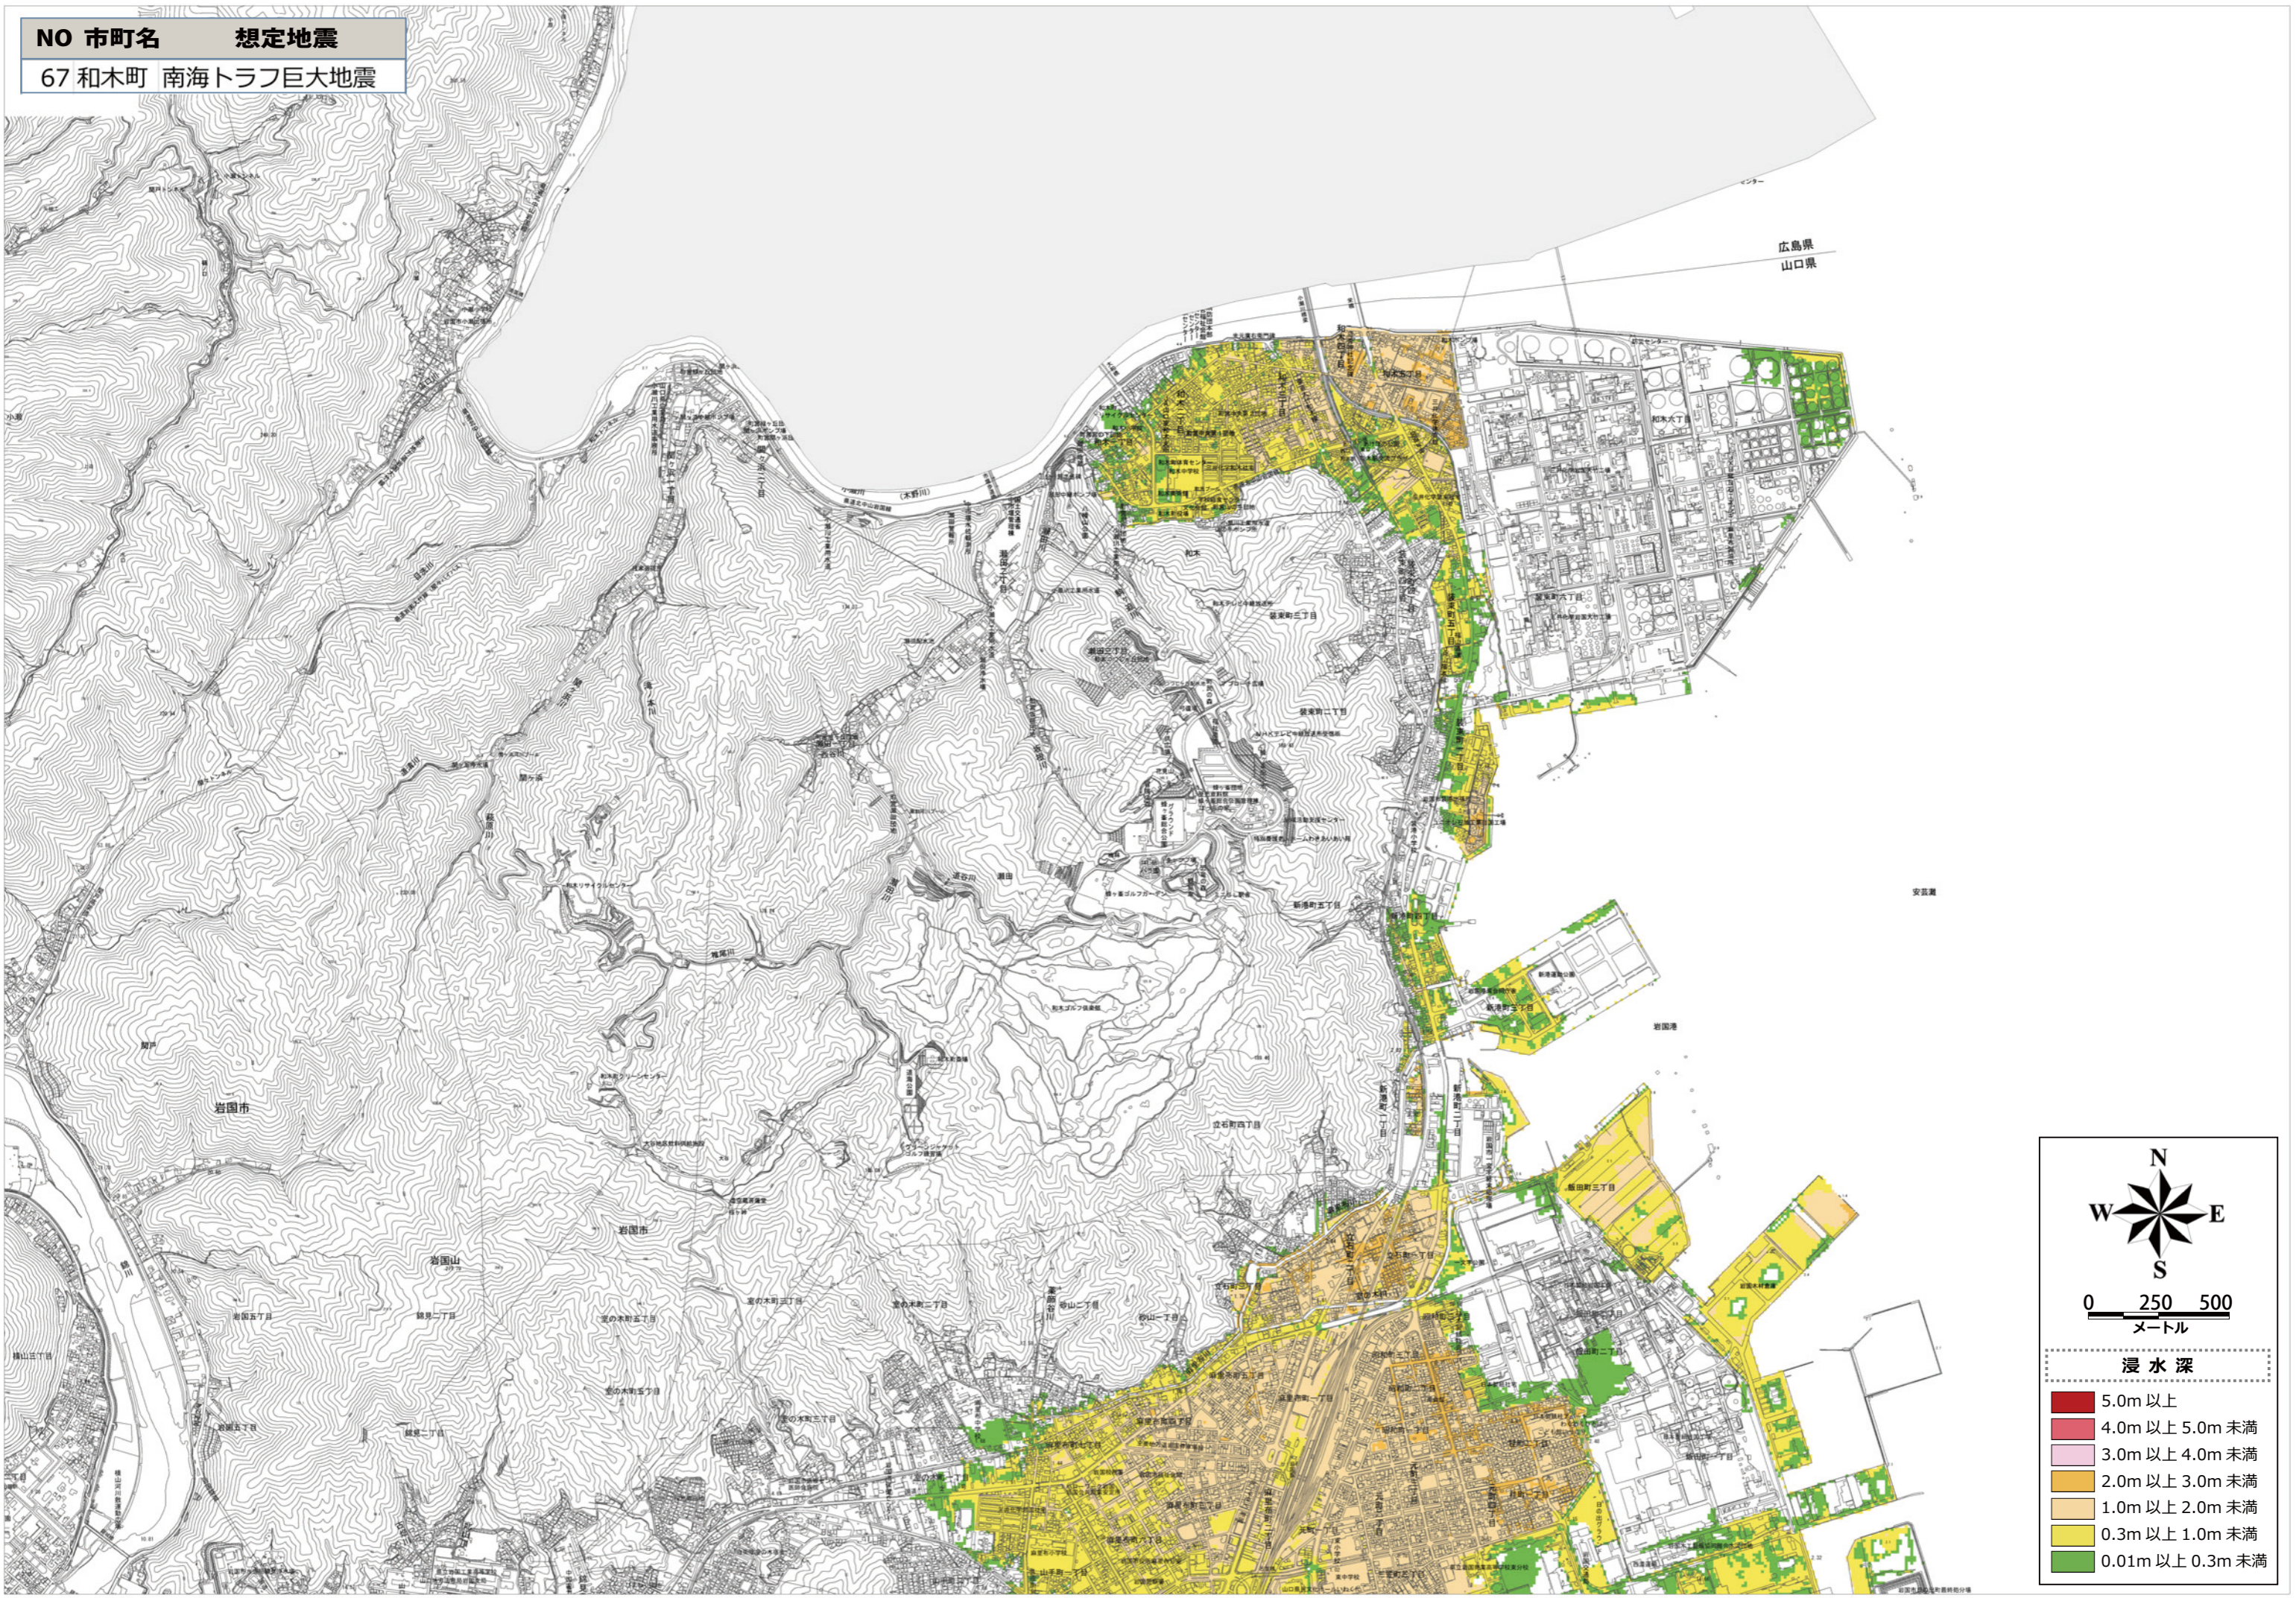

NO 市町名 想定地震  
67 和木町 南海トラフ巨大地震

広島県  
山口県

浸水深	
5.0m 以上	5.0m 以上
4.0m 以上 5.0m 未満	4.0m 以上 5.0m 未満
3.0m 以上 4.0m 未満	3.0m 以上 4.0m 未満
2.0m 以上 3.0m 未満	2.0m 以上 3.0m 未満
1.0m 以上 2.0m 未満	1.0m 以上 2.0m 未満
0.3m 以上 1.0m 未満	0.3m 以上 1.0m 未満
0.01m 以上 0.3m 未満	0.01m 以上 0.3m 未満