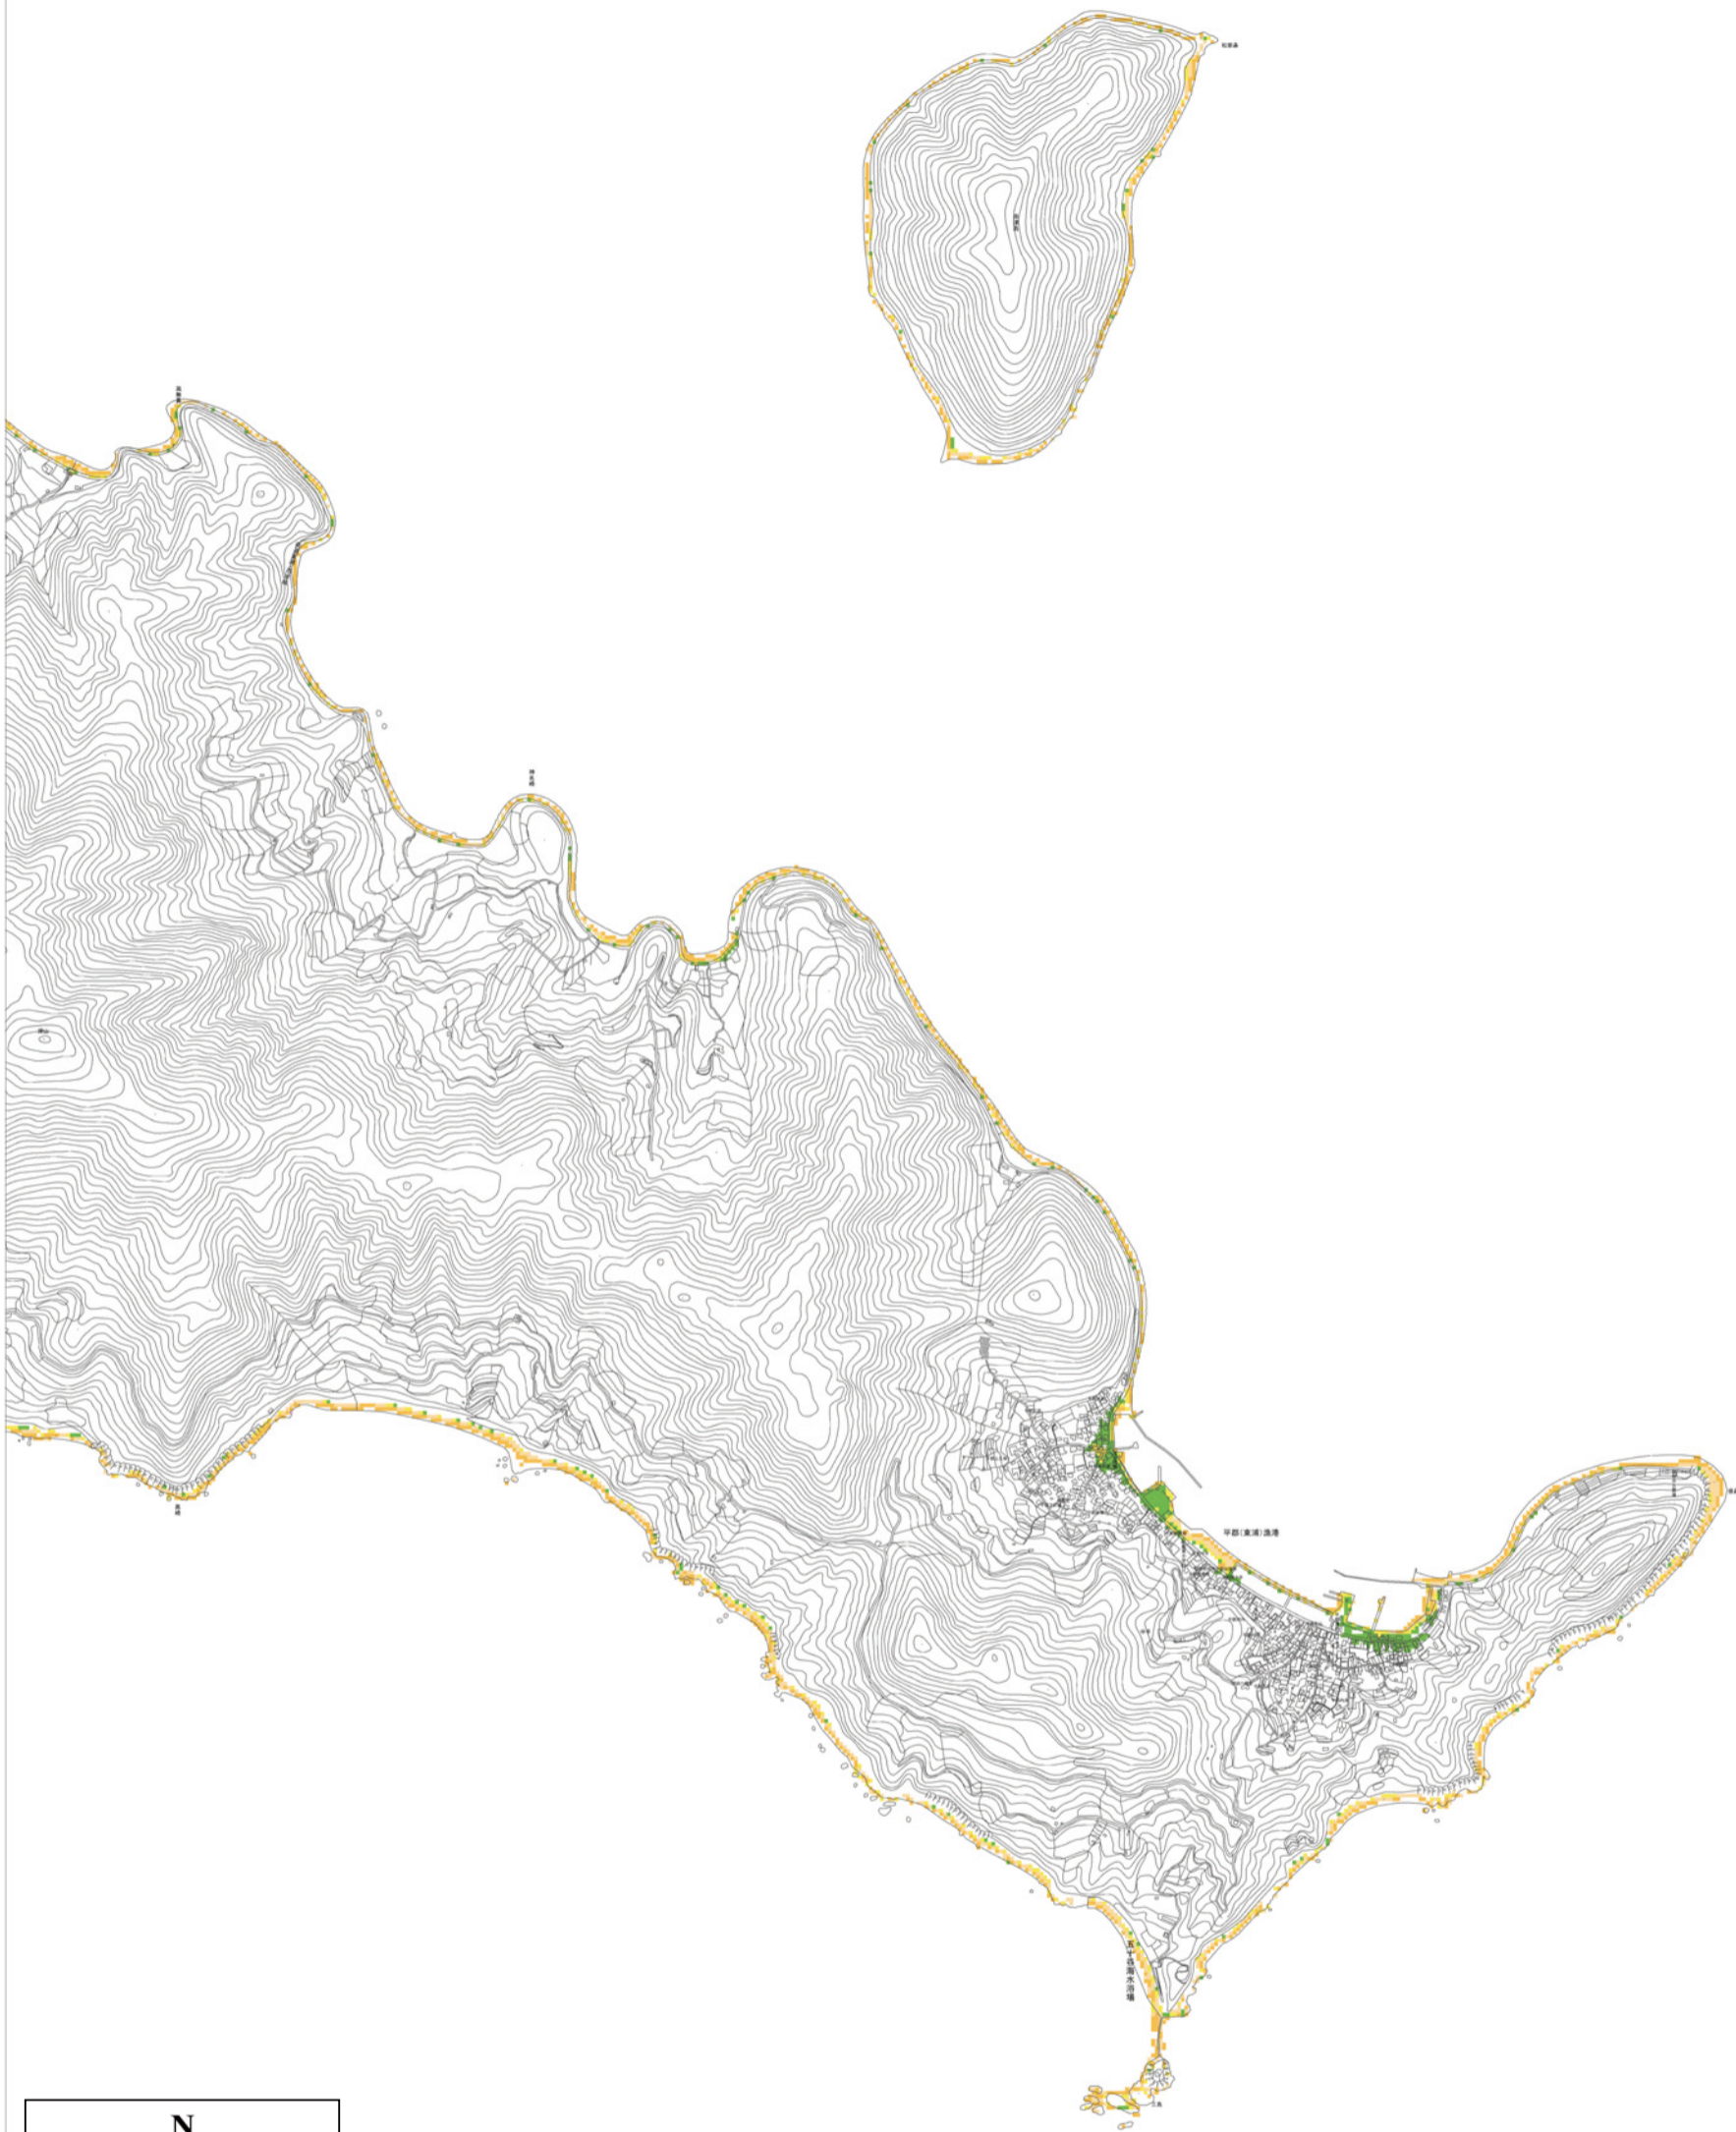

NO	市町名	想定地震
47	柳井市	南海トラフ巨大地震

0 250 500
メートル

浸水深

- 5.0m 以上
- 4.0m 以上 5.0m 未満
- 3.0m 以上 4.0m 未満
- 2.0m 以上 3.0m 未満
- 1.0m 以上 2.0m 未満
- 0.3m 以上 1.0m 未満
- 0.01m 以上 0.3m 未満