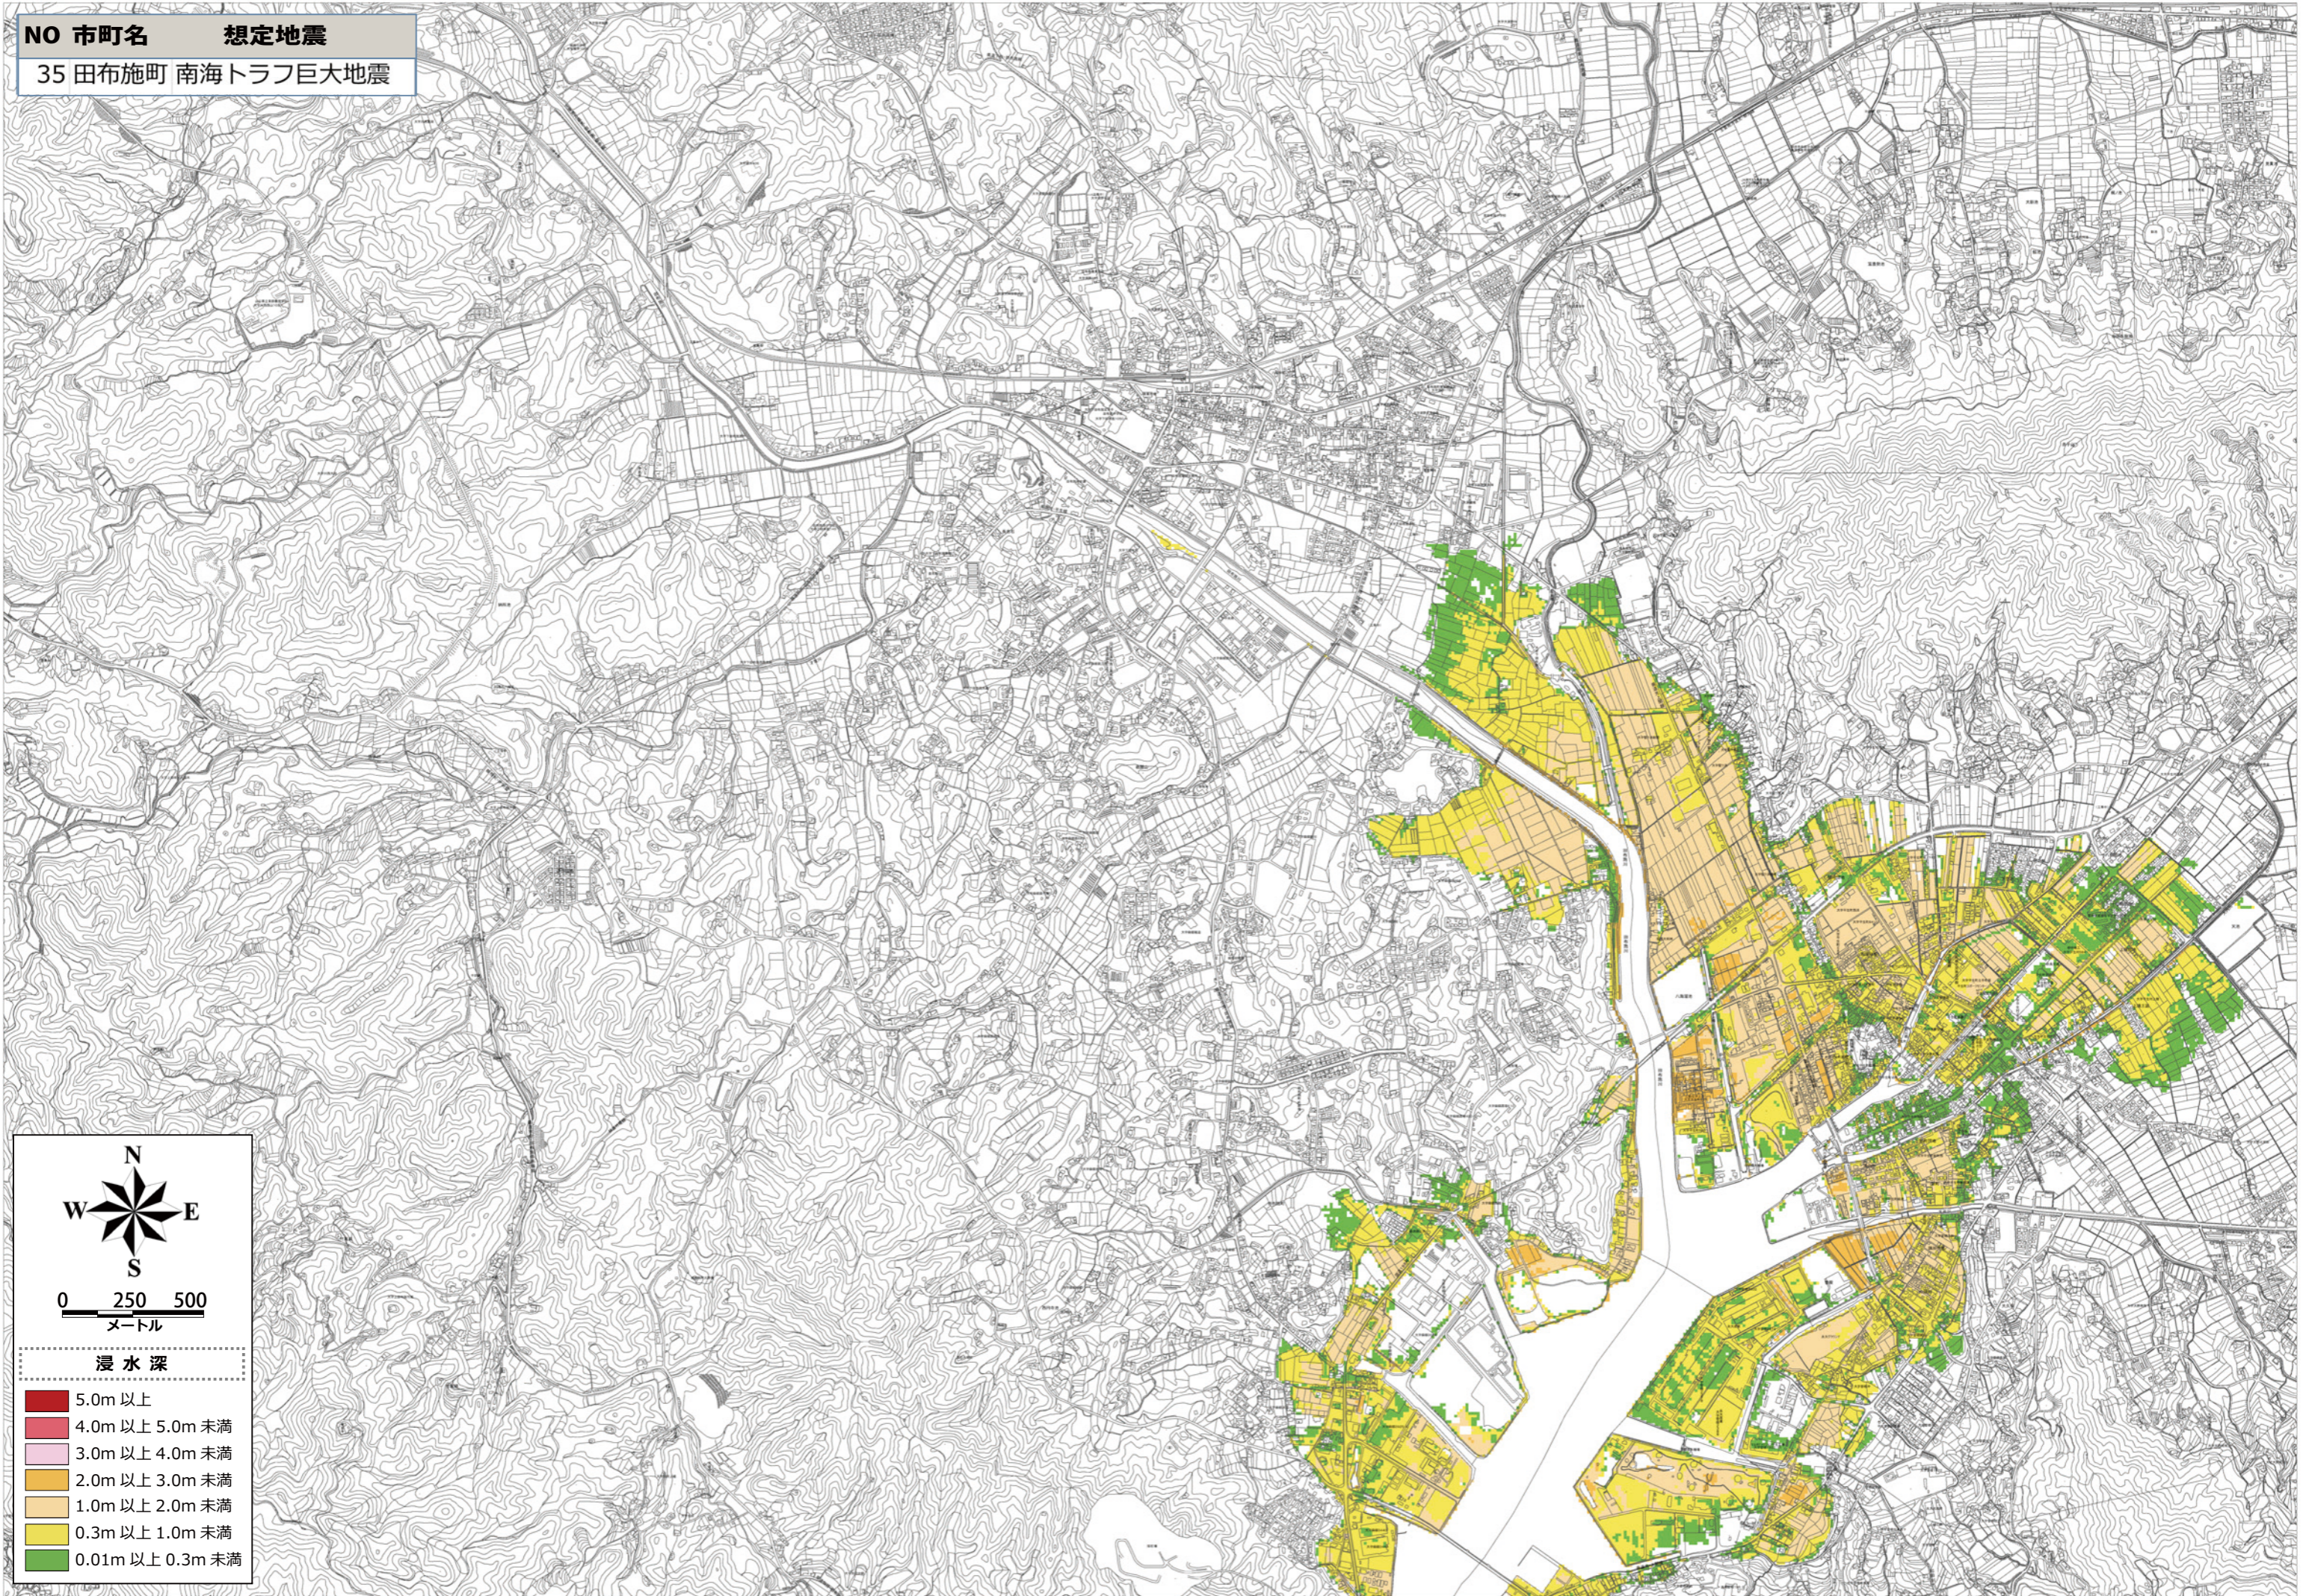

NO 市町名 想定地震
35 田布施町 南海トラフ巨大地震

浸水深	
5.0m 以上	5.0m 以上
4.0m 以上 5.0m 未満	4.0m 以上 5.0m 未満
3.0m 以上 4.0m 未満	3.0m 以上 4.0m 未満
2.0m 以上 3.0m 未満	2.0m 以上 3.0m 未満
1.0m 以上 2.0m 未満	1.0m 以上 2.0m 未満
0.3m 以上 1.0m 未満	0.3m 以上 1.0m 未満
0.01m 以上 0.3m 未満	0.01m 以上 0.3m 未満