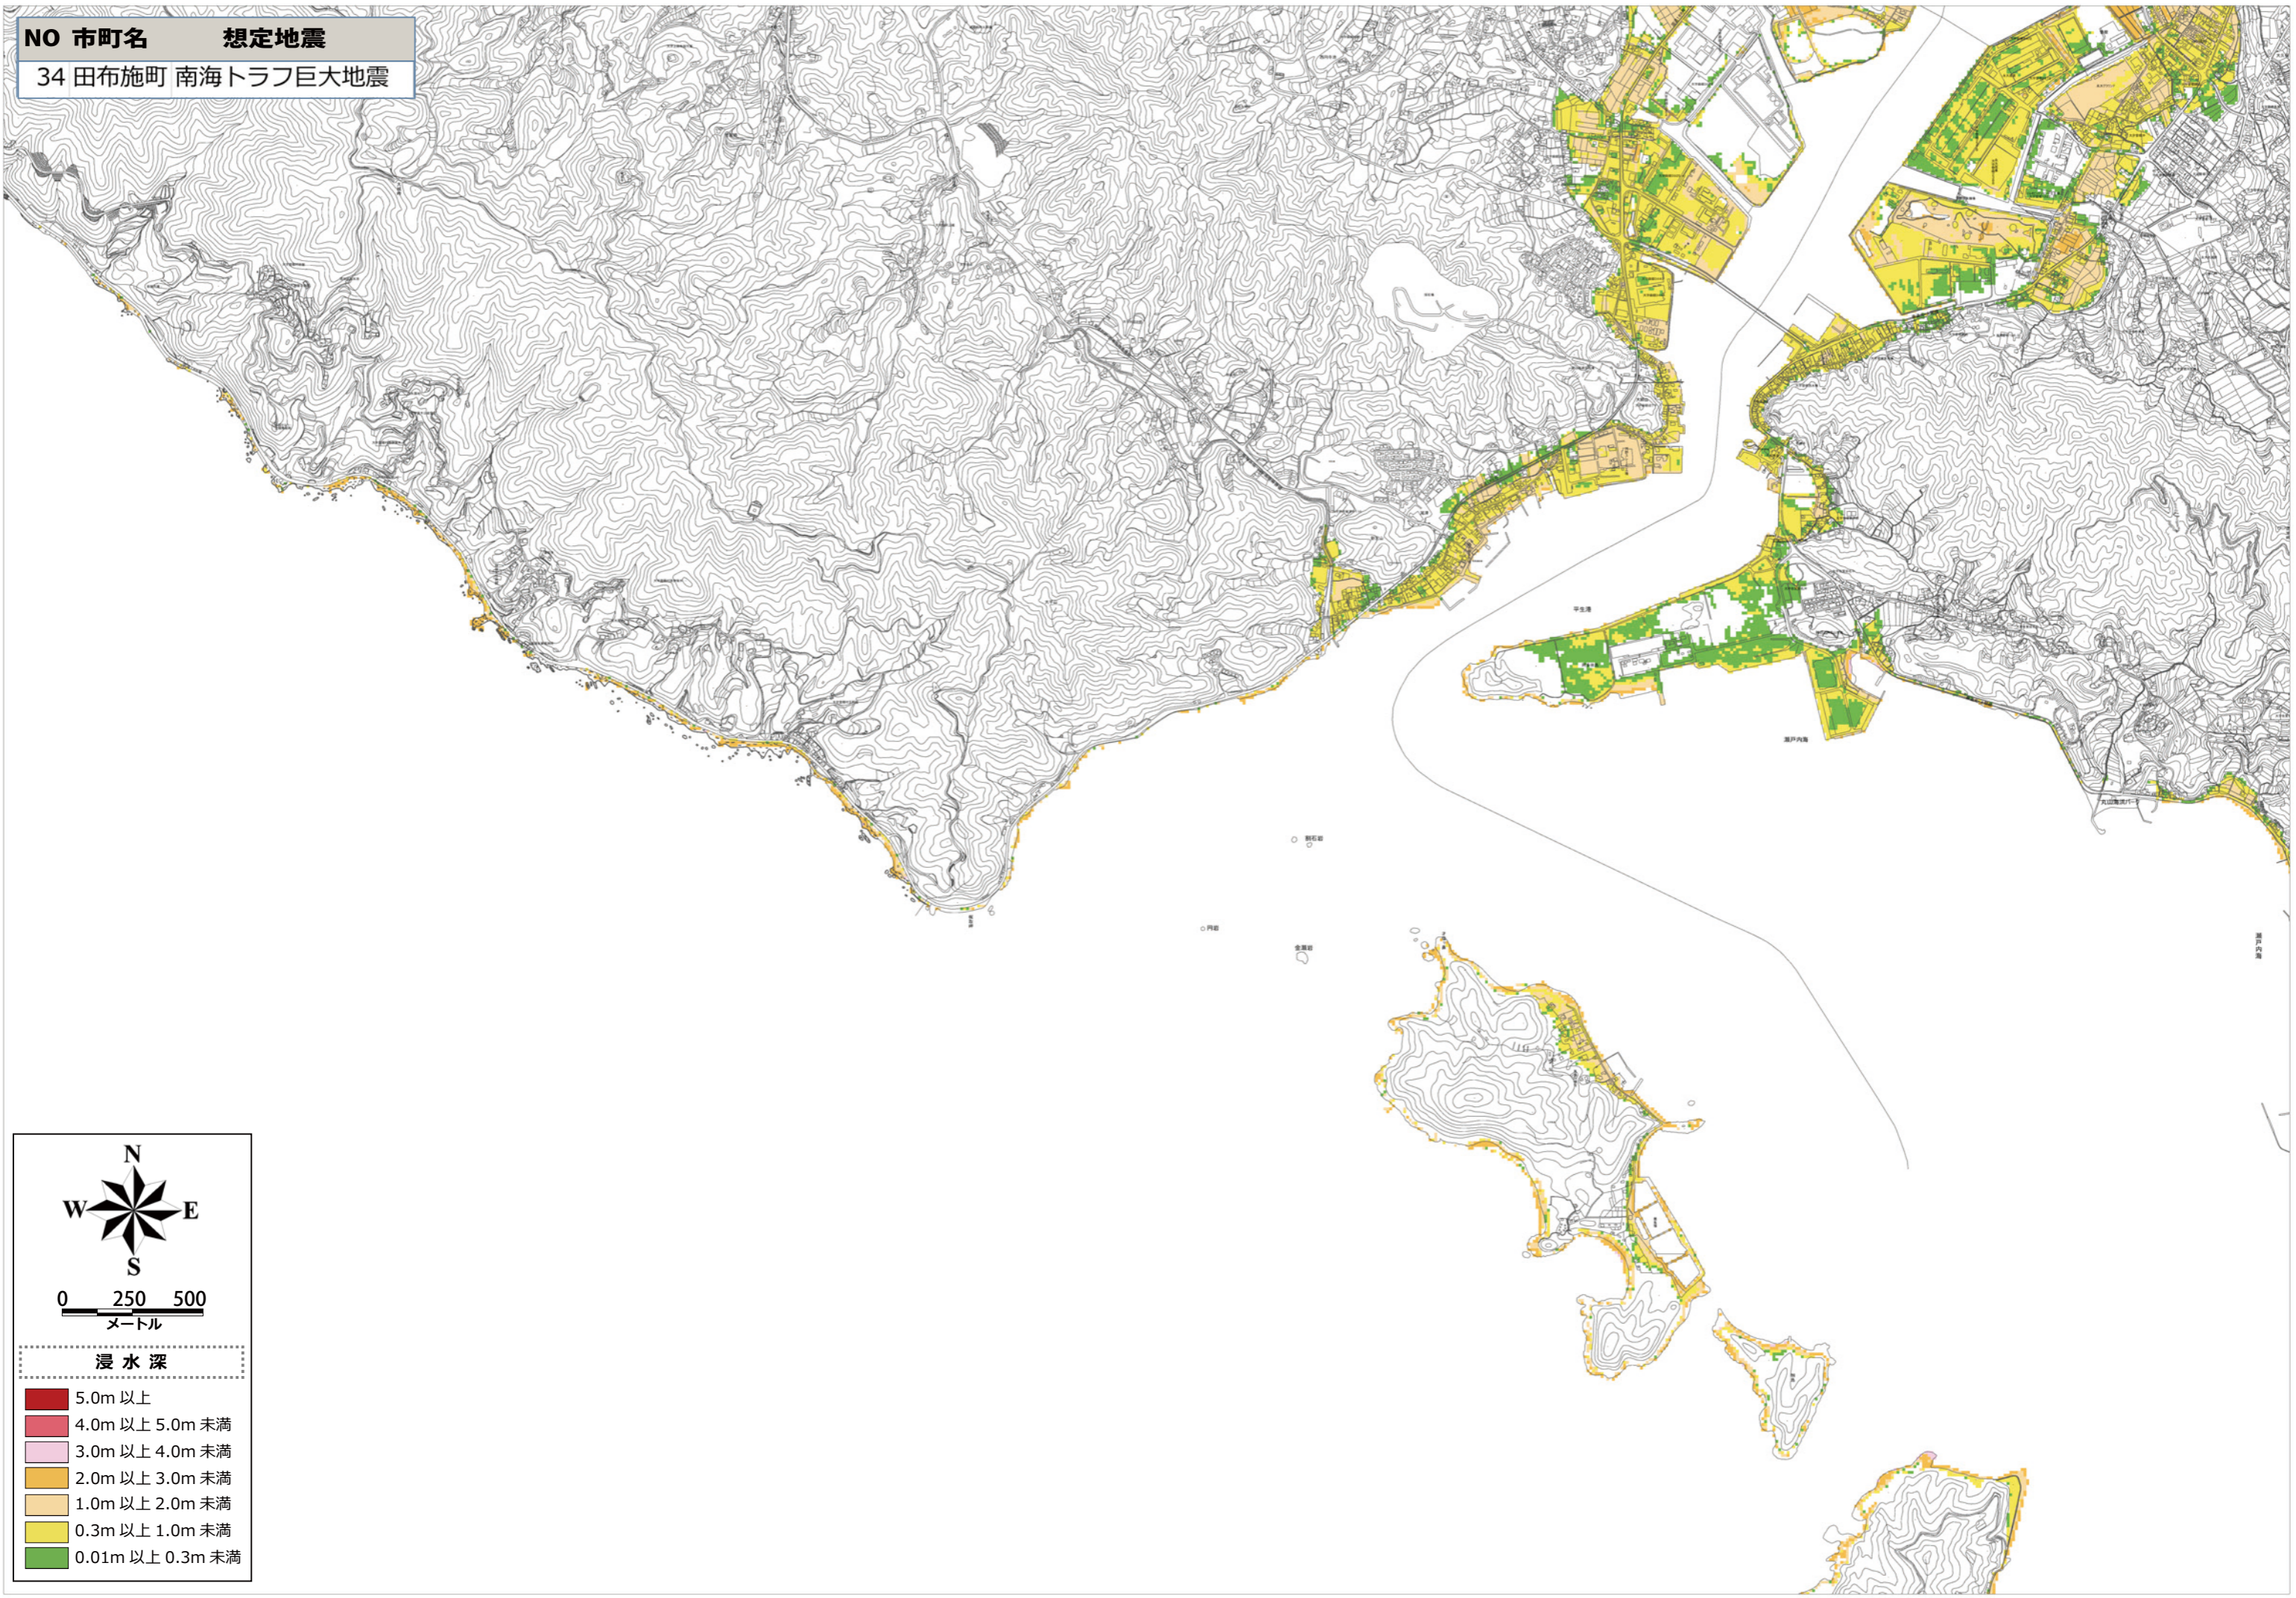

NO 市町名 想定地震
34 田布施町 南海トラフ巨大地震

浸水深	
5.0m 以上	Red
4.0m 以上 5.0m 未満	Pink
3.0m 以上 4.0m 未満	Light Pink
2.0m 以上 3.0m 未満	Orange
1.0m 以上 2.0m 未満	Light Orange
0.3m 以上 1.0m 未満	Yellow
0.01m 以上 0.3m 未満	Green