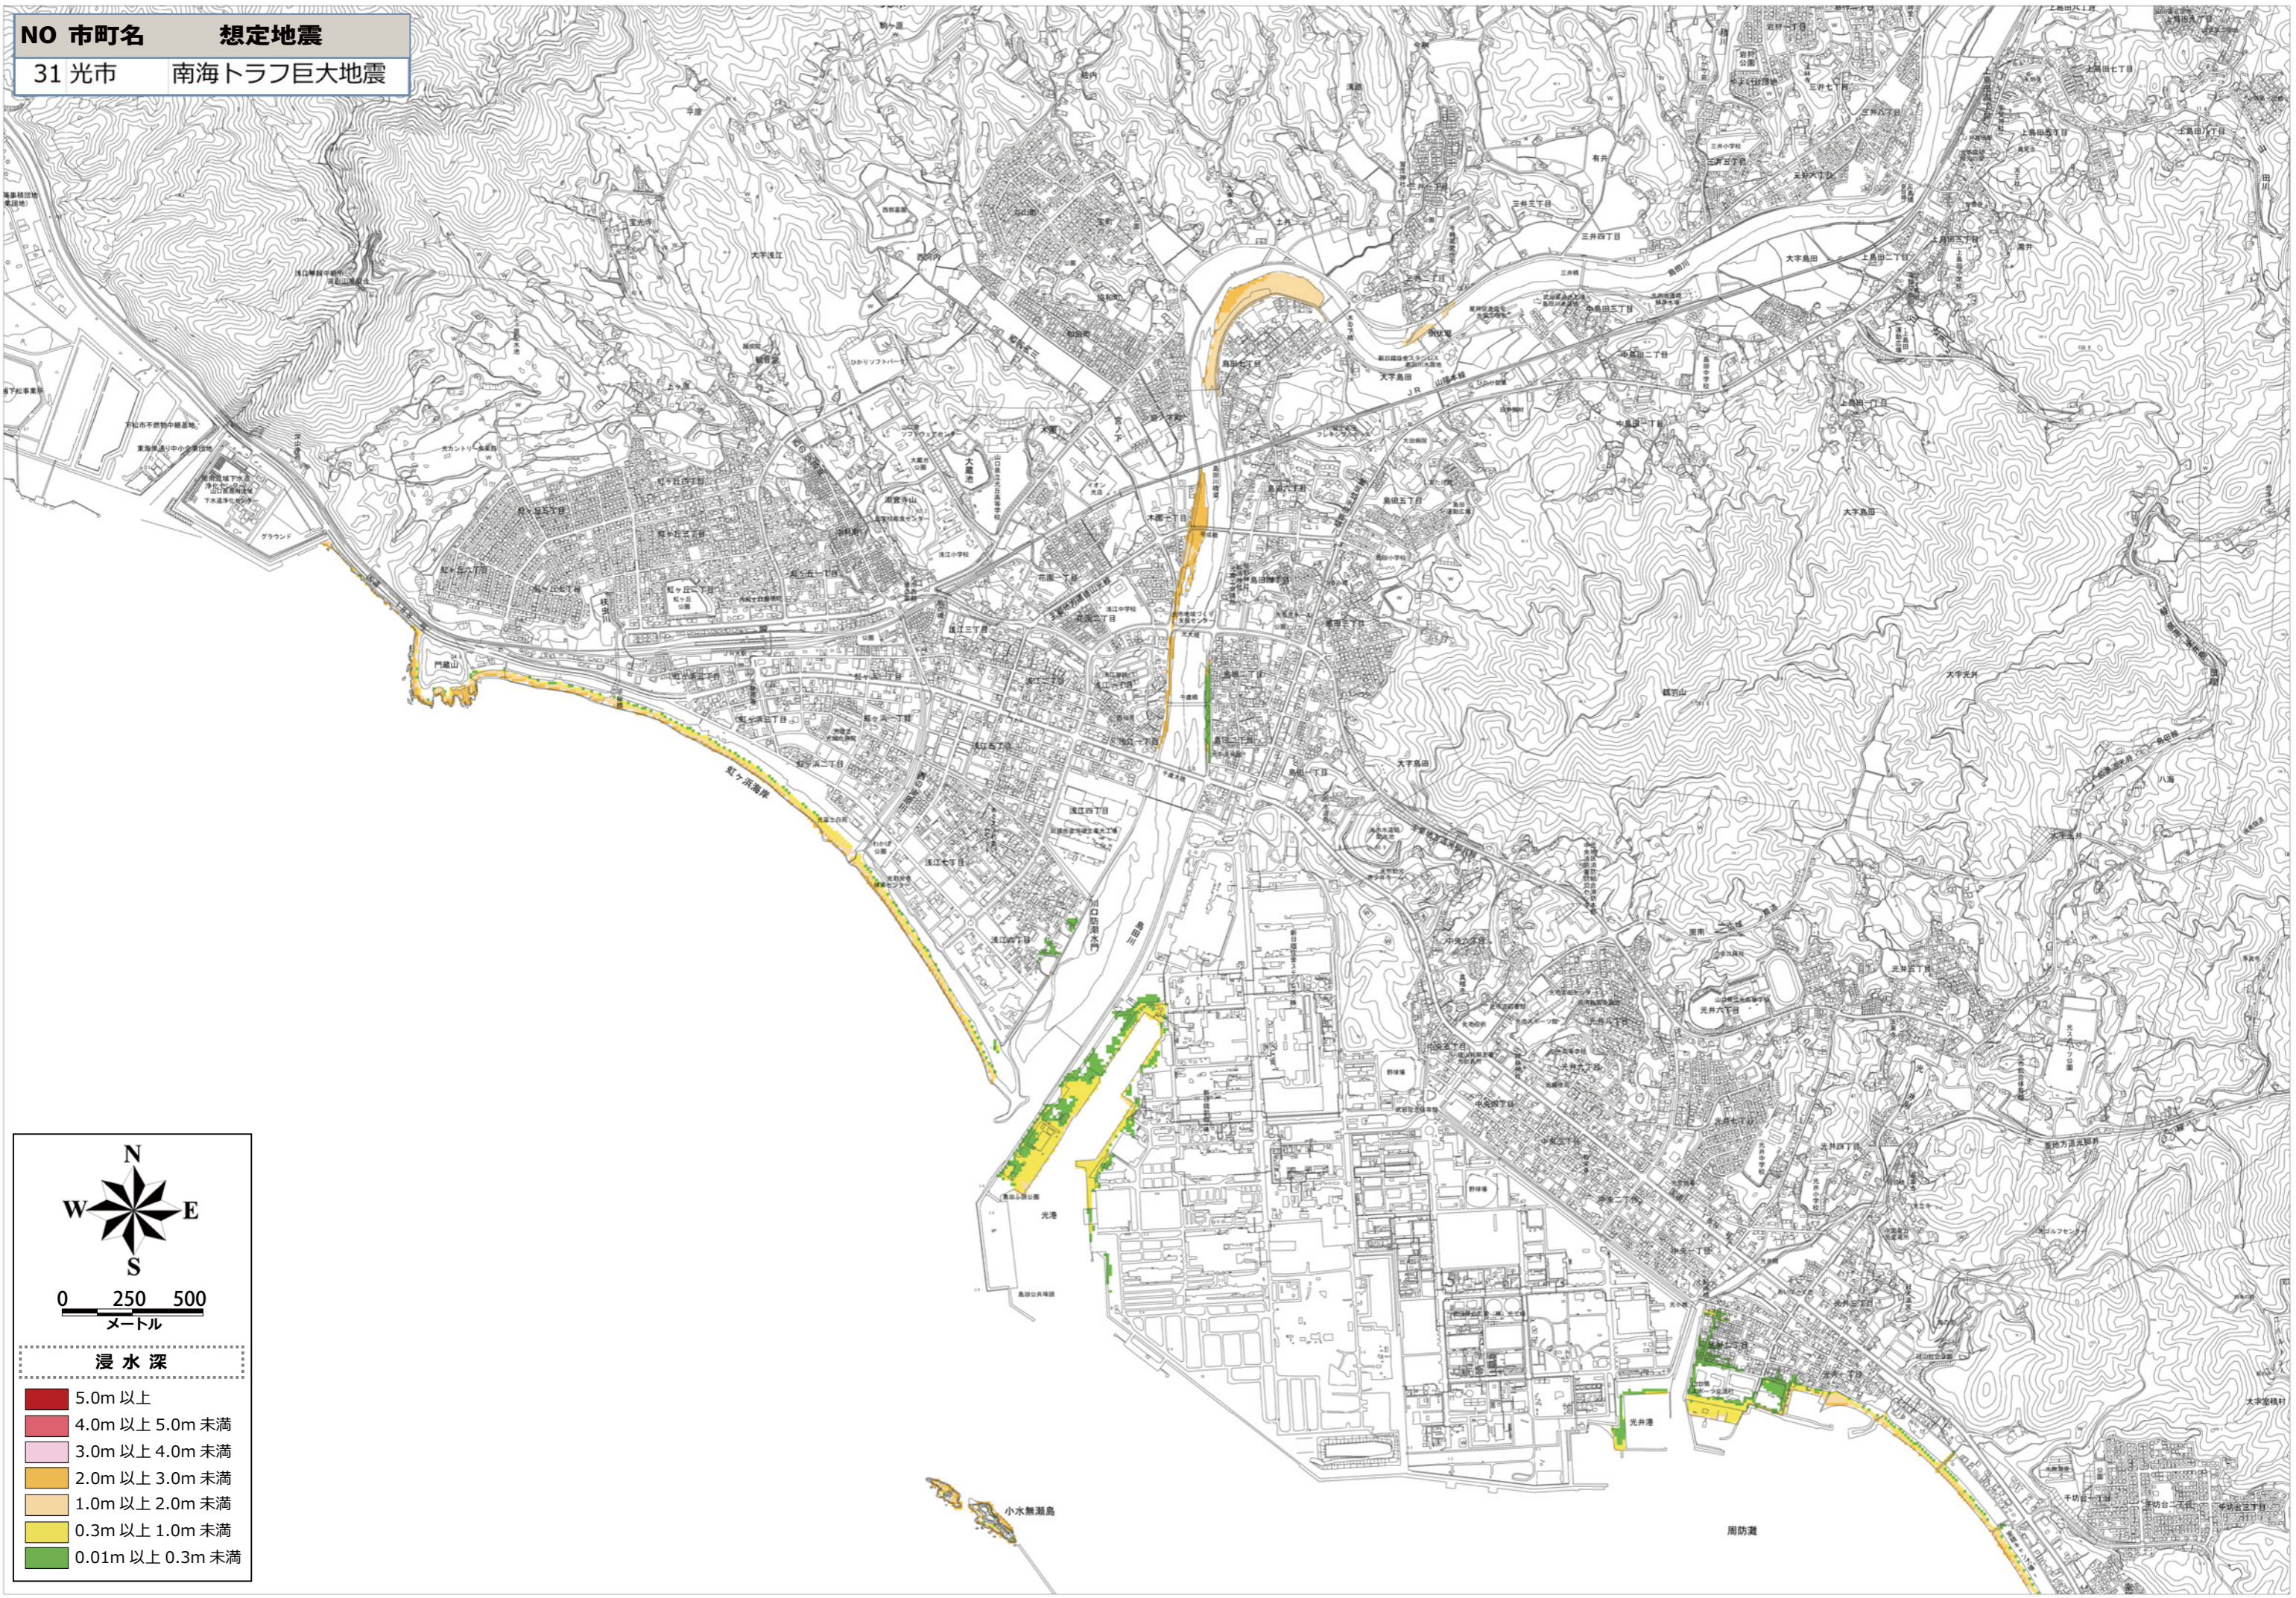

NO 市町名 想定地震
31 光市 南海トラフ巨大地震

0 250 500
メートル

浸水深

	5.0m 以上
	4.0m 以上 5.0m 未満
	3.0m 以上 4.0m 未満
	2.0m 以上 3.0m 未満
	1.0m 以上 2.0m 未満
	0.3m 以上 1.0m 未満
	0.01m 以上 0.3m 未満

小水無瀬島

周防灘