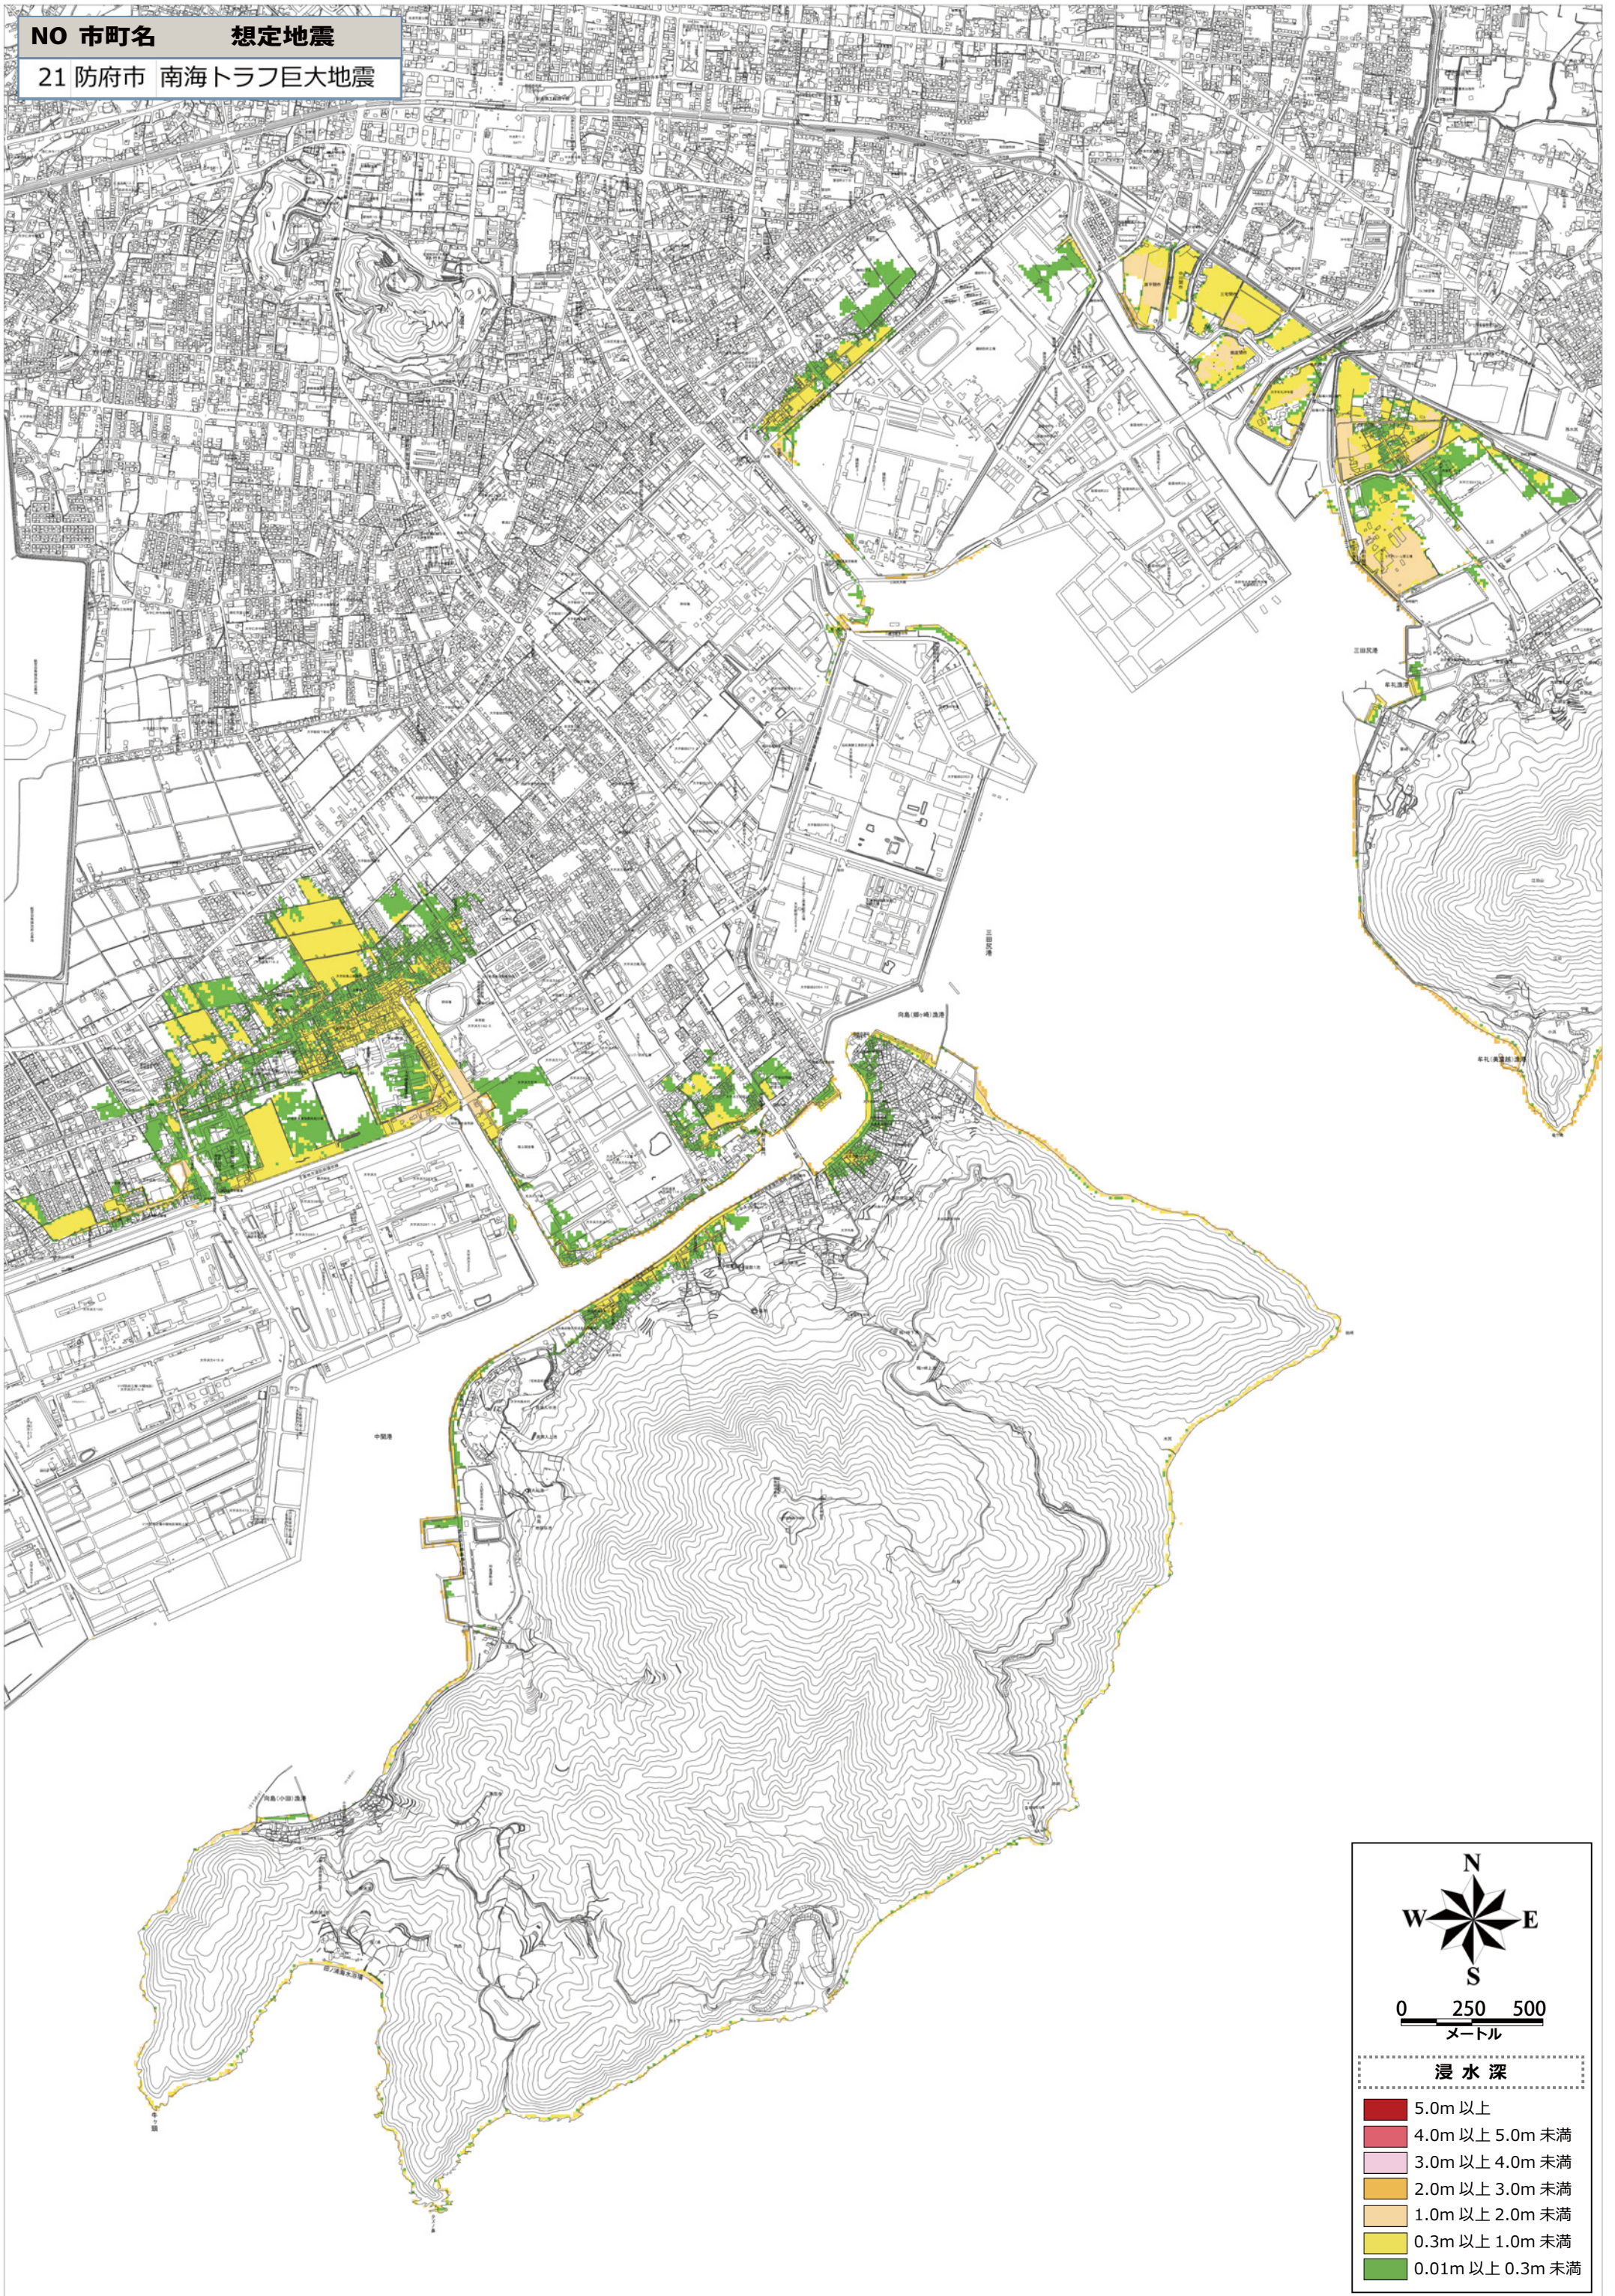

NO 市町名 想定地震

21 防府市 南海トラフ巨大地震

0 250 500
メートル

浸水深

5.0m 以上
4.0m 以上 5.0m 未満
3.0m 以上 4.0m 未満
2.0m 以上 3.0m 未満
1.0m 以上 2.0m 未満
0.3m 以上 1.0m 未満
0.01m 以上 0.3m 未満