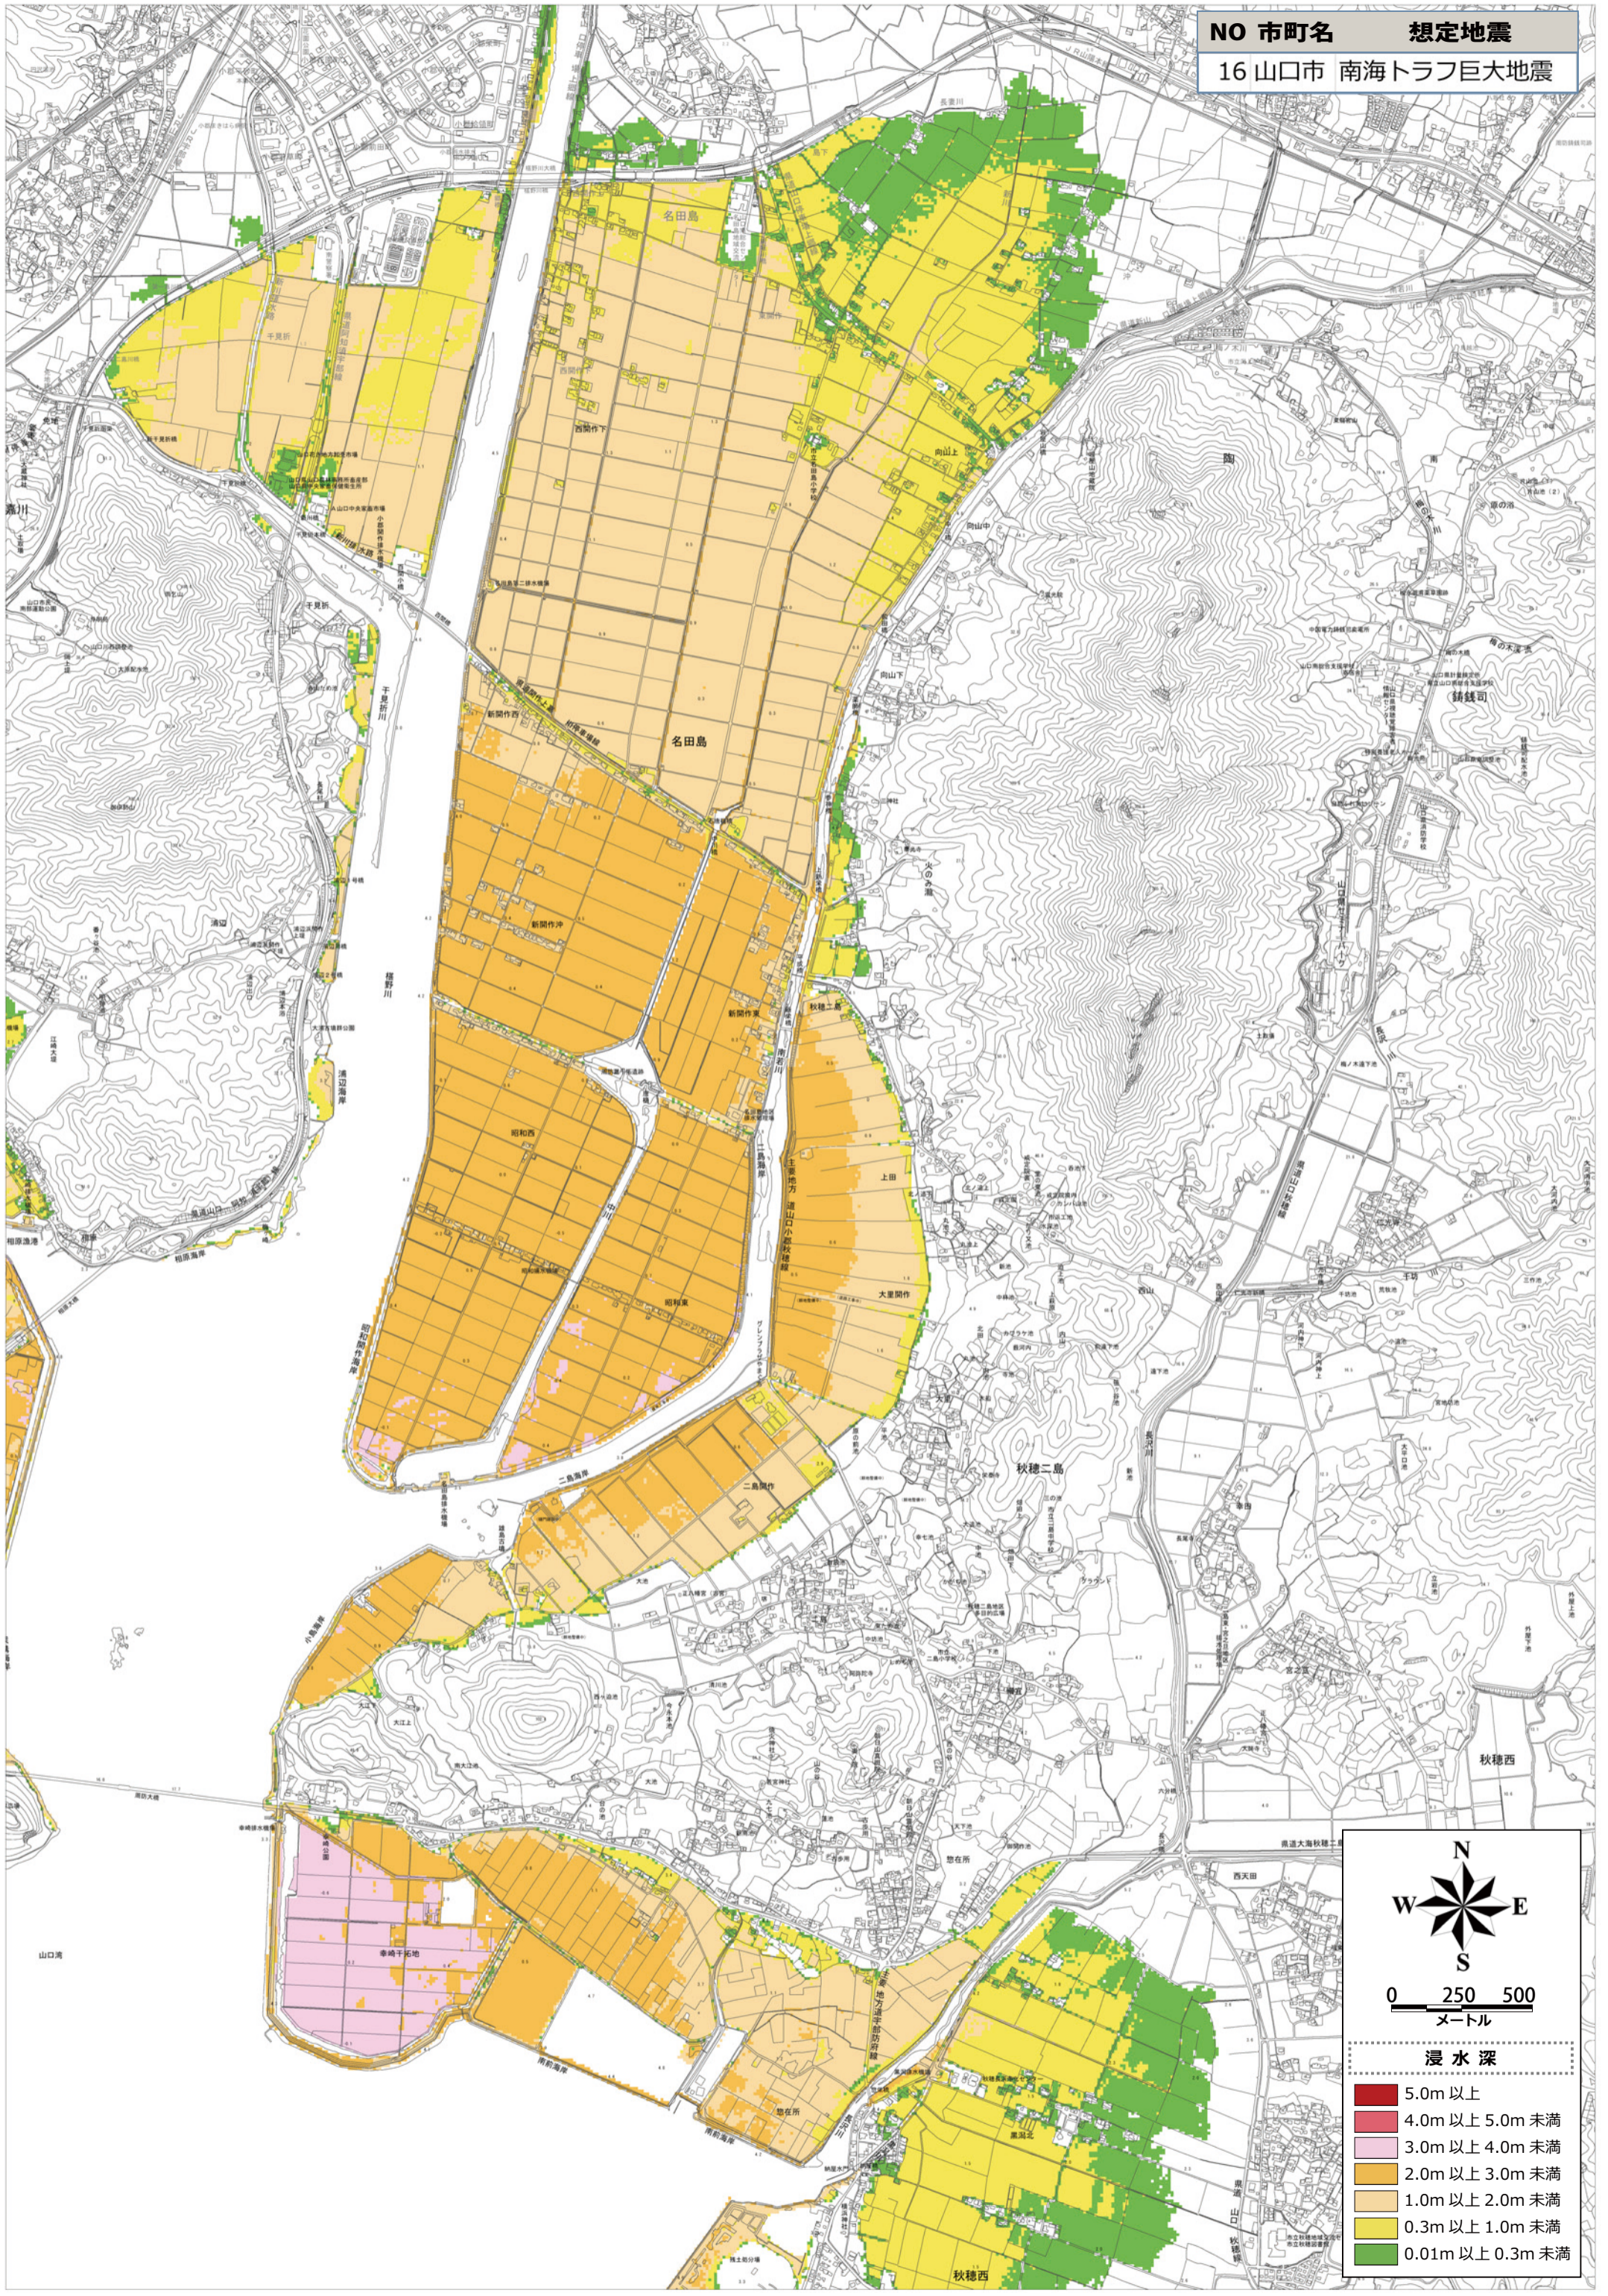

**NO 市町名 想定地震**  
**16 山口市 南海トラフ巨大地震**

0 250 500  
メートル

**浸水深**

- 5.0m 以上
- 4.0m 以上 5.0m 未満
- 3.0m 以上 4.0m 未満
- 2.0m 以上 3.0m 未満
- 1.0m 以上 2.0m 未満
- 0.3m 以上 1.0m 未満
- 0.01m 以上 0.3m 未満