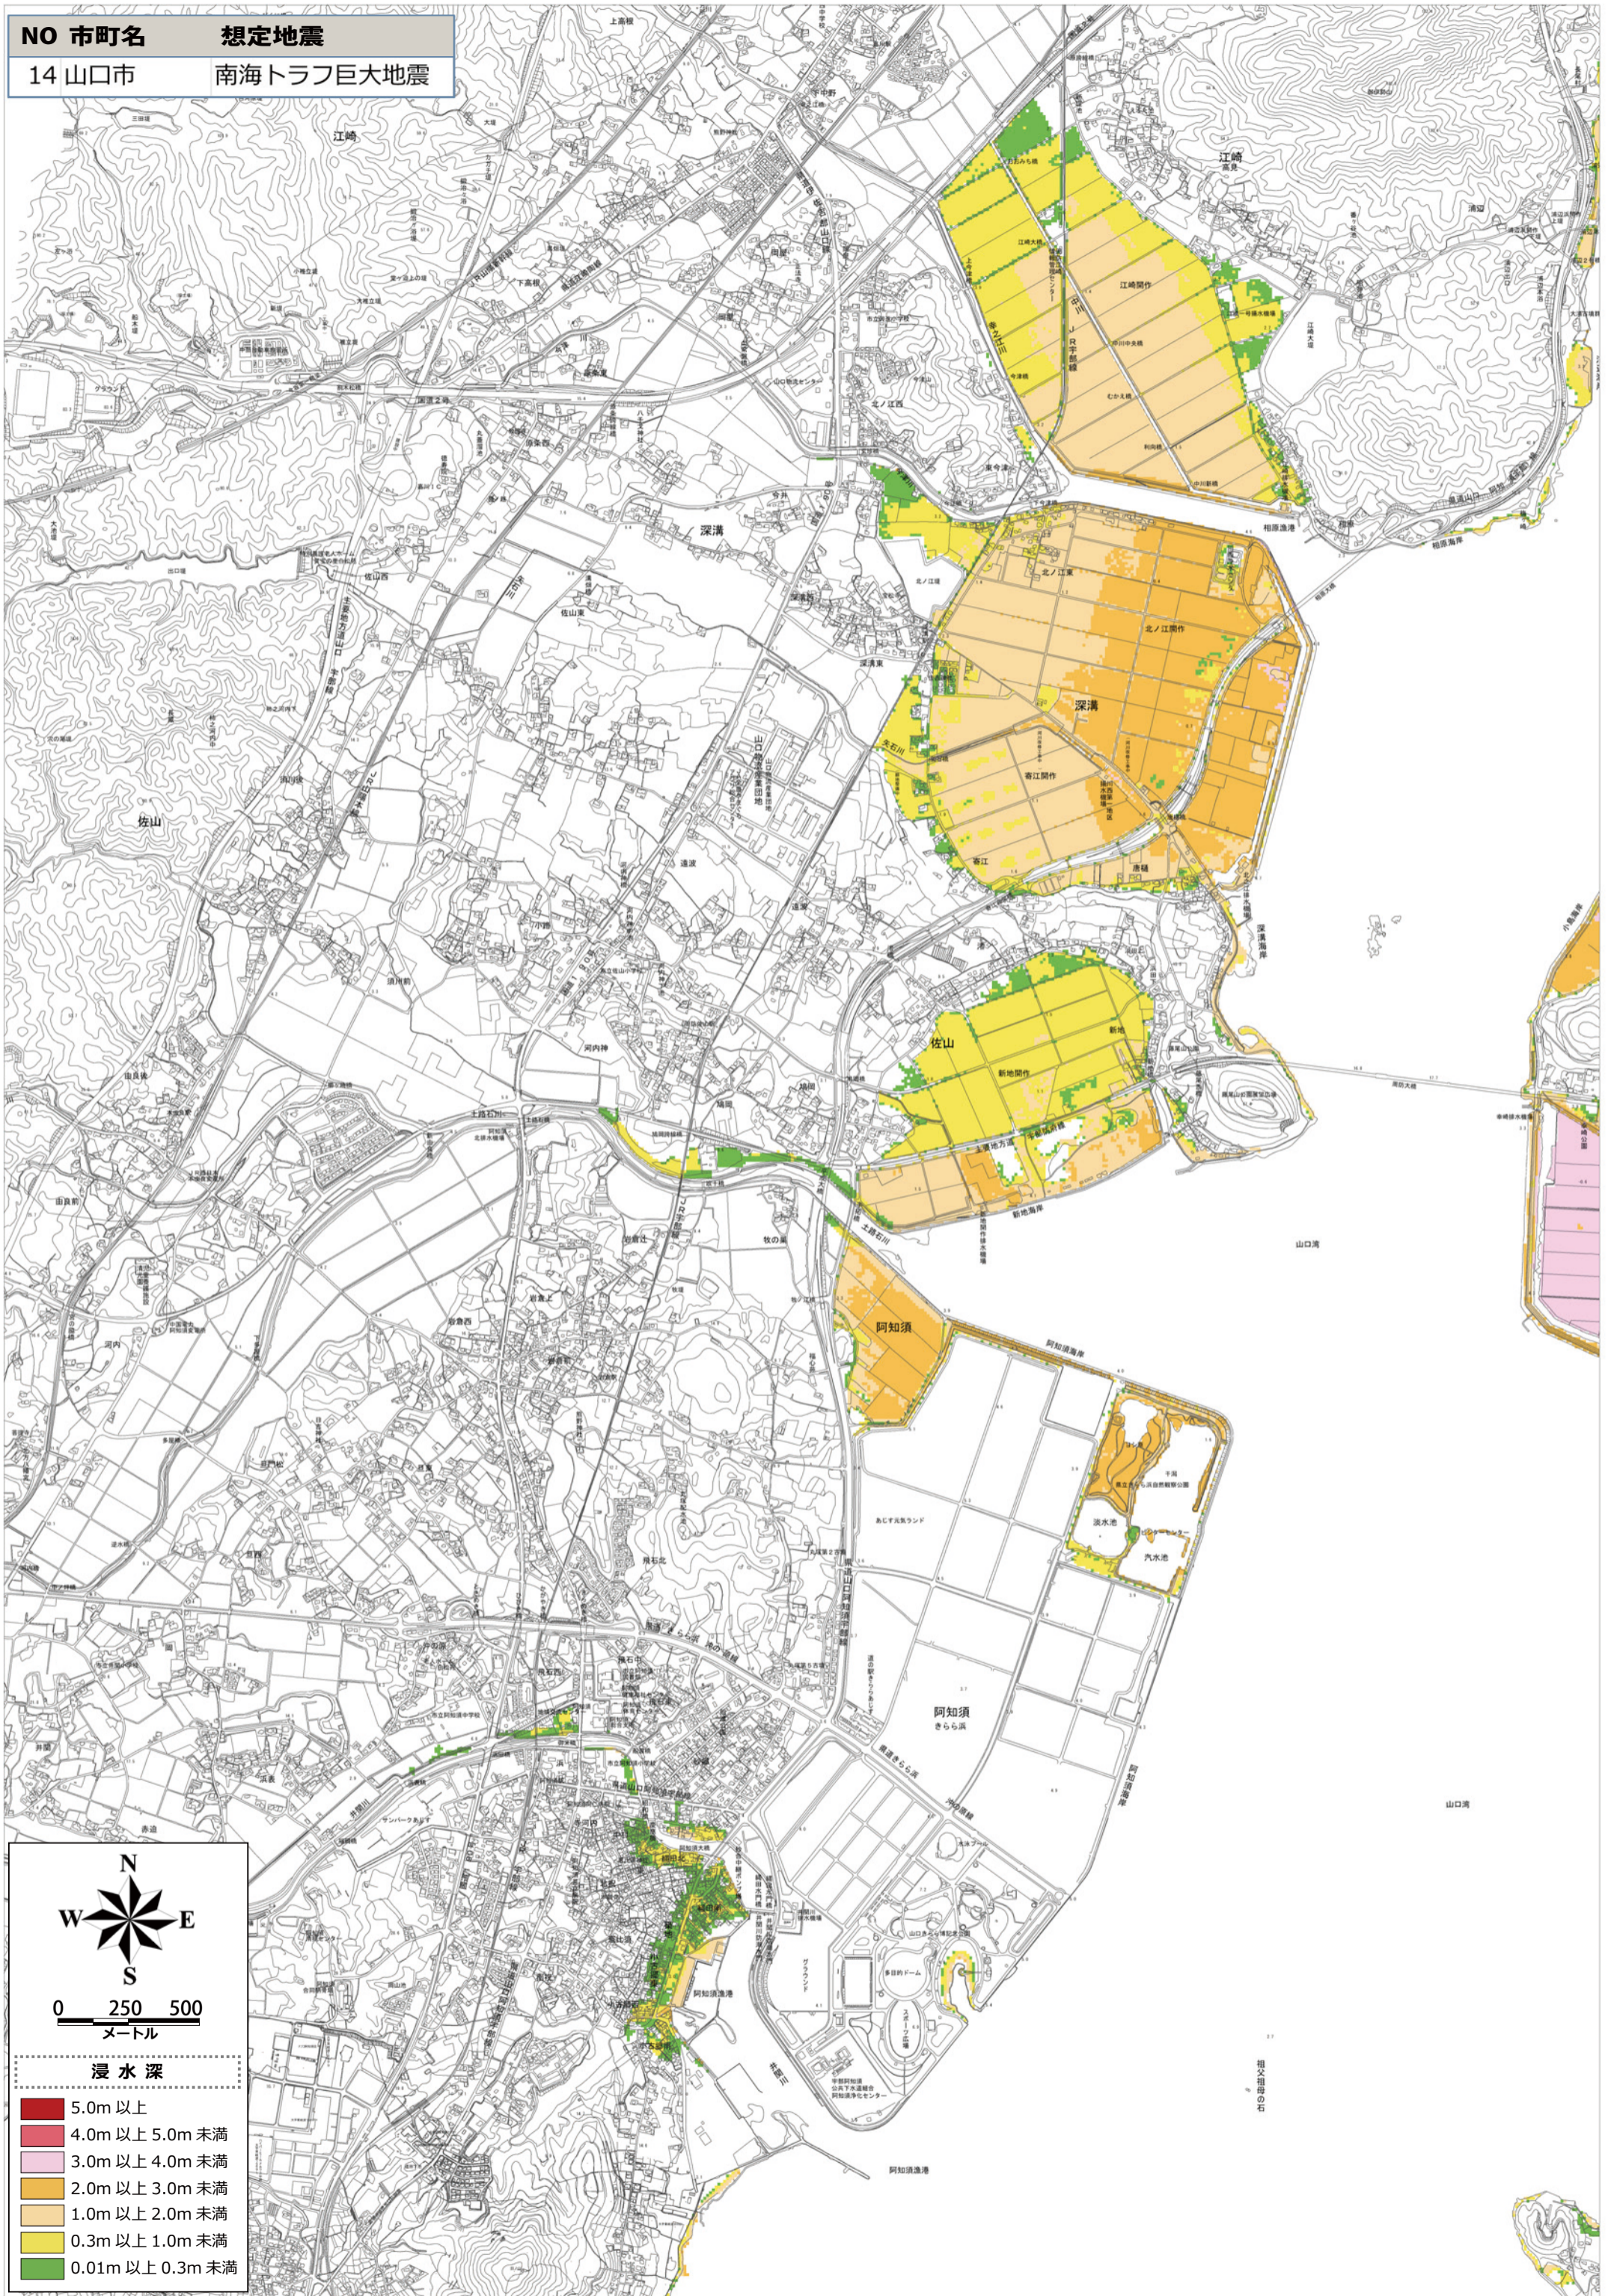

NO 市町名 想定地震
14 山口市 南海トラフ巨大地震

浸水深

- 5.0m 以上
- 4.0m 以上 5.0m 未満
- 3.0m 以上 4.0m 未満
- 2.0m 以上 3.0m 未満
- 1.0m 以上 2.0m 未満
- 0.3m 以上 1.0m 未満
- 0.01m 以上 0.3m 未満