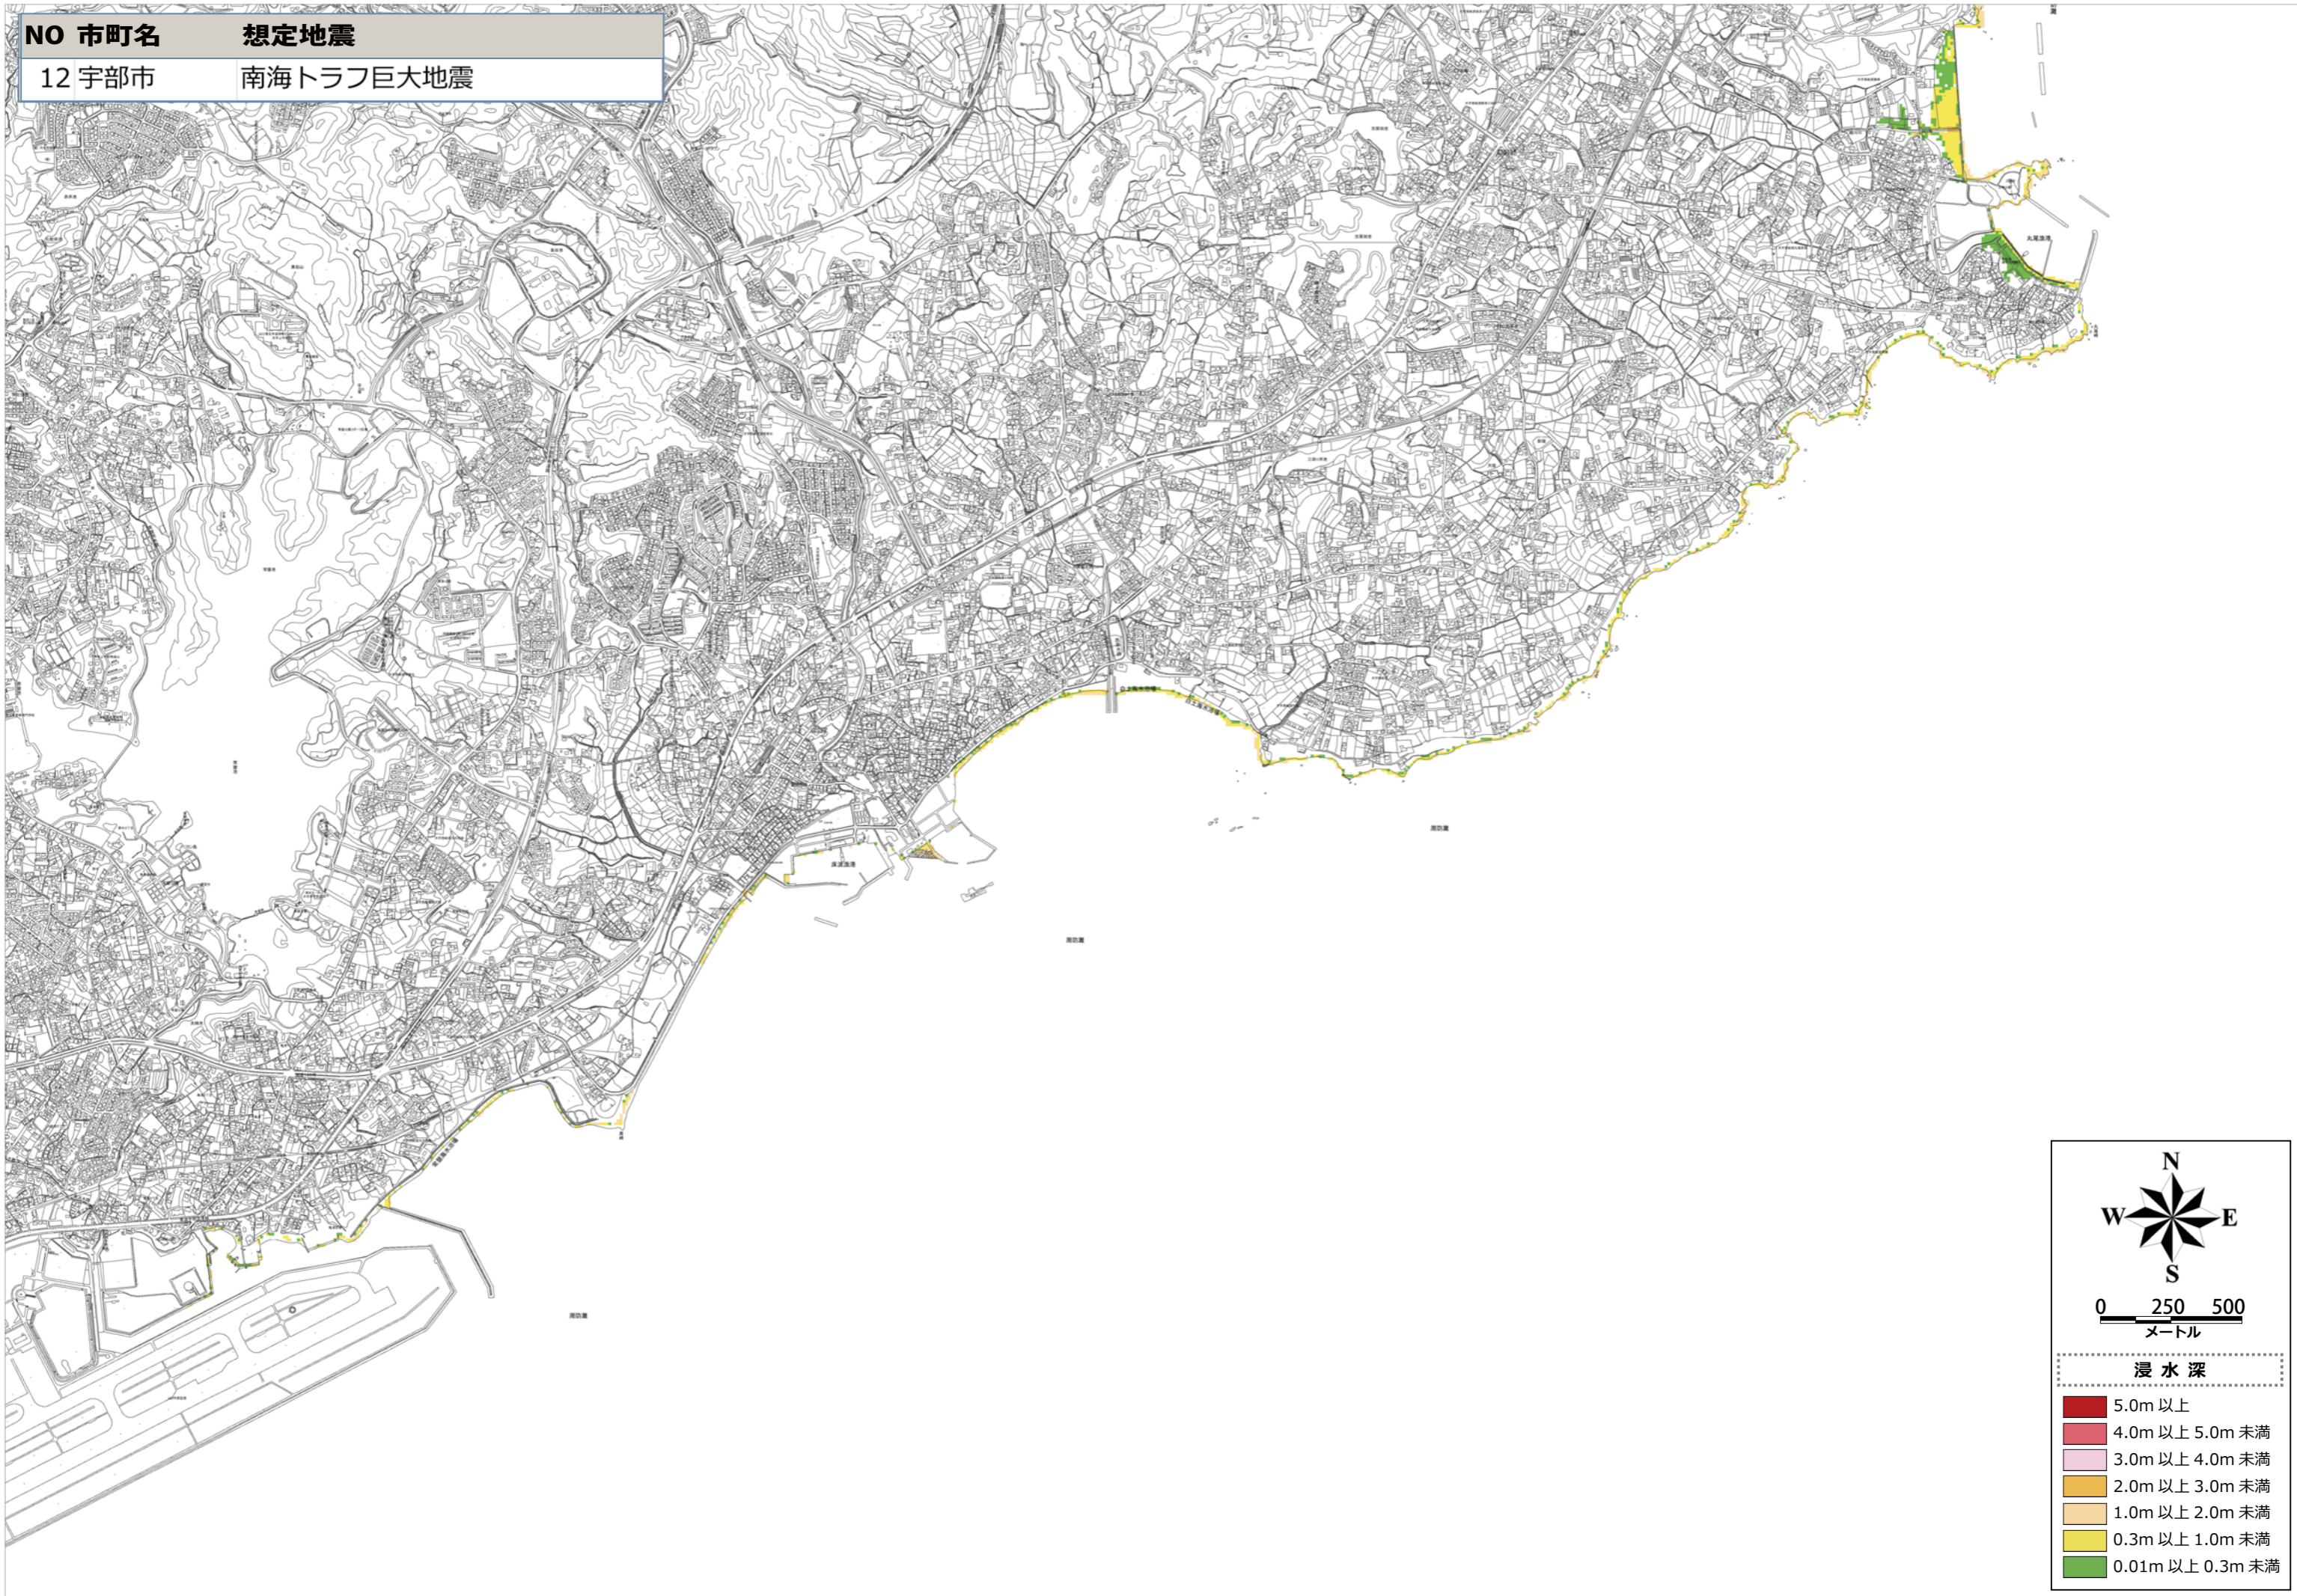

NO 市町名 想定地震
12 宇部市 南海トラフ巨大地震

浸水深	
5.0m 以上	5.0m 以上
4.0m 以上 5.0m 未満	4.0m 以上 5.0m 未満
3.0m 以上 4.0m 未満	3.0m 以上 4.0m 未満
2.0m 以上 3.0m 未満	2.0m 以上 3.0m 未満
1.0m 以上 2.0m 未満	1.0m 以上 2.0m 未満
0.3m 以上 1.0m 未満	0.3m 以上 1.0m 未満
0.01m 以上 0.3m 未満	0.01m 以上 0.3m 未満