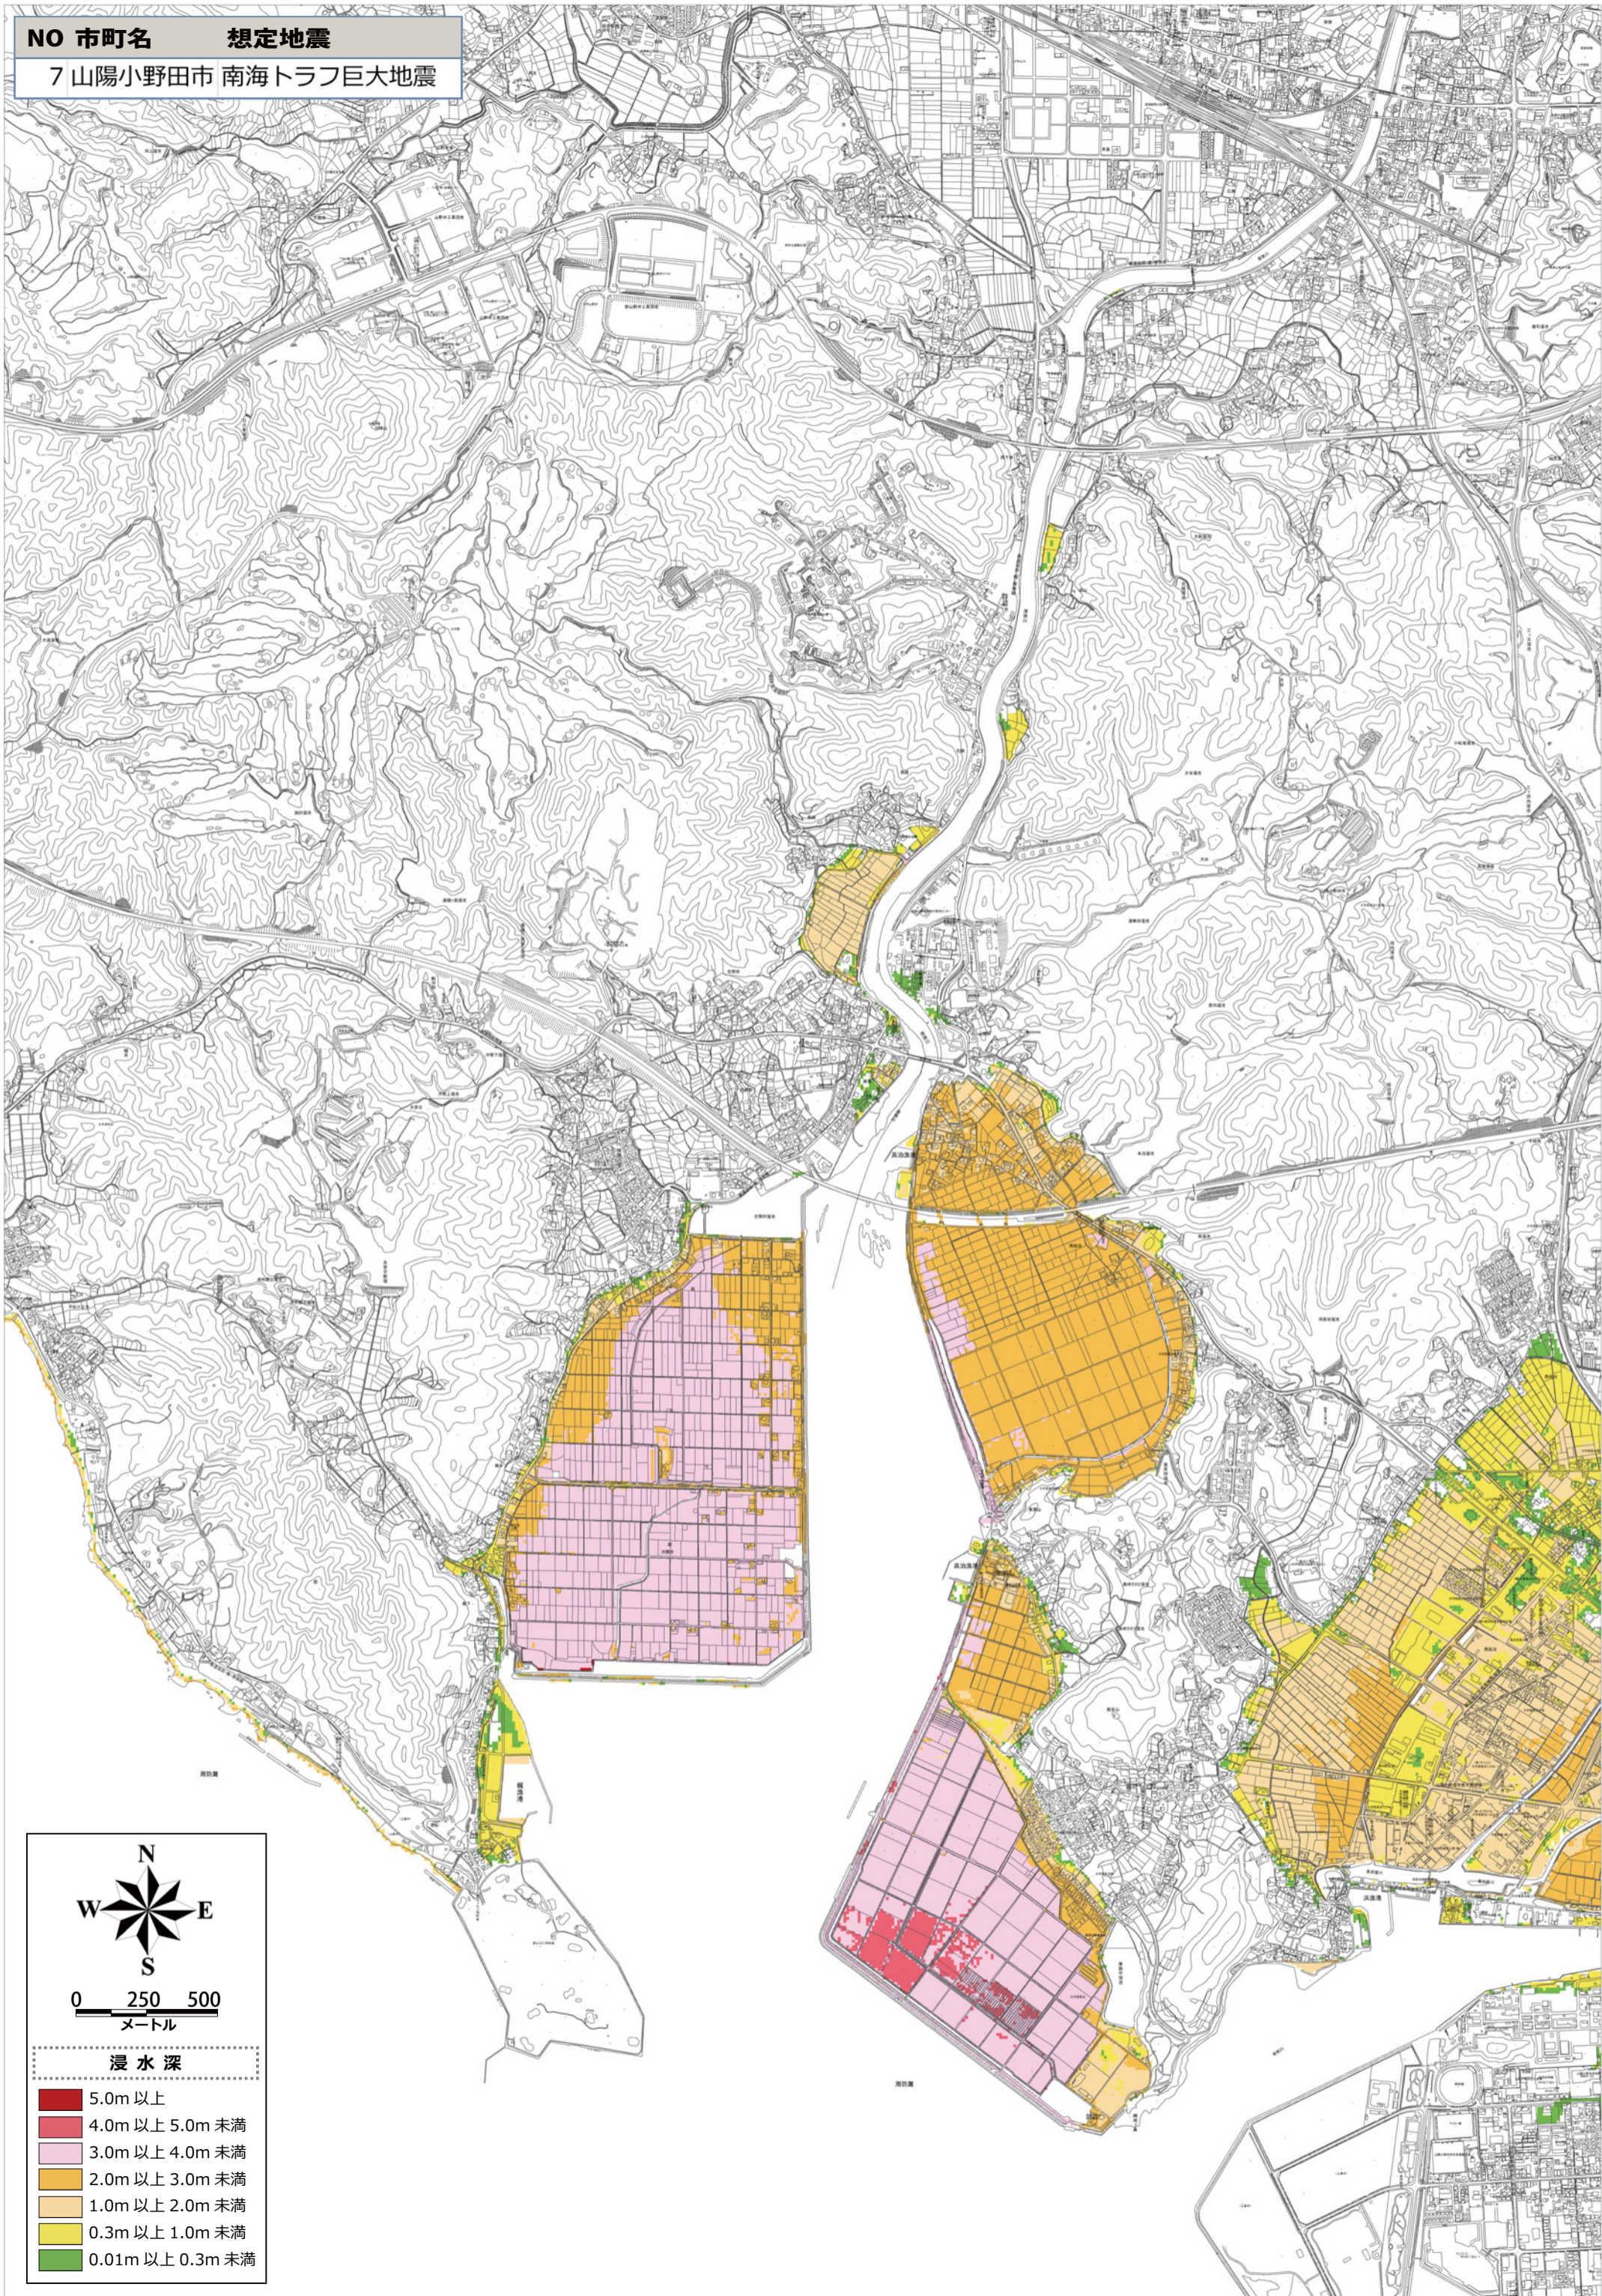

NO 市町名 想定地震

7 山陽小野田市 南海トラフ巨大地震

0 250 500
メートル

浸水深

- 5.0m 以上
- 4.0m 以上 5.0m 未満
- 3.0m 以上 4.0m 未満
- 2.0m 以上 3.0m 未満
- 1.0m 以上 2.0m 未満
- 0.3m 以上 1.0m 未満
- 0.01m 以上 0.3m 未満