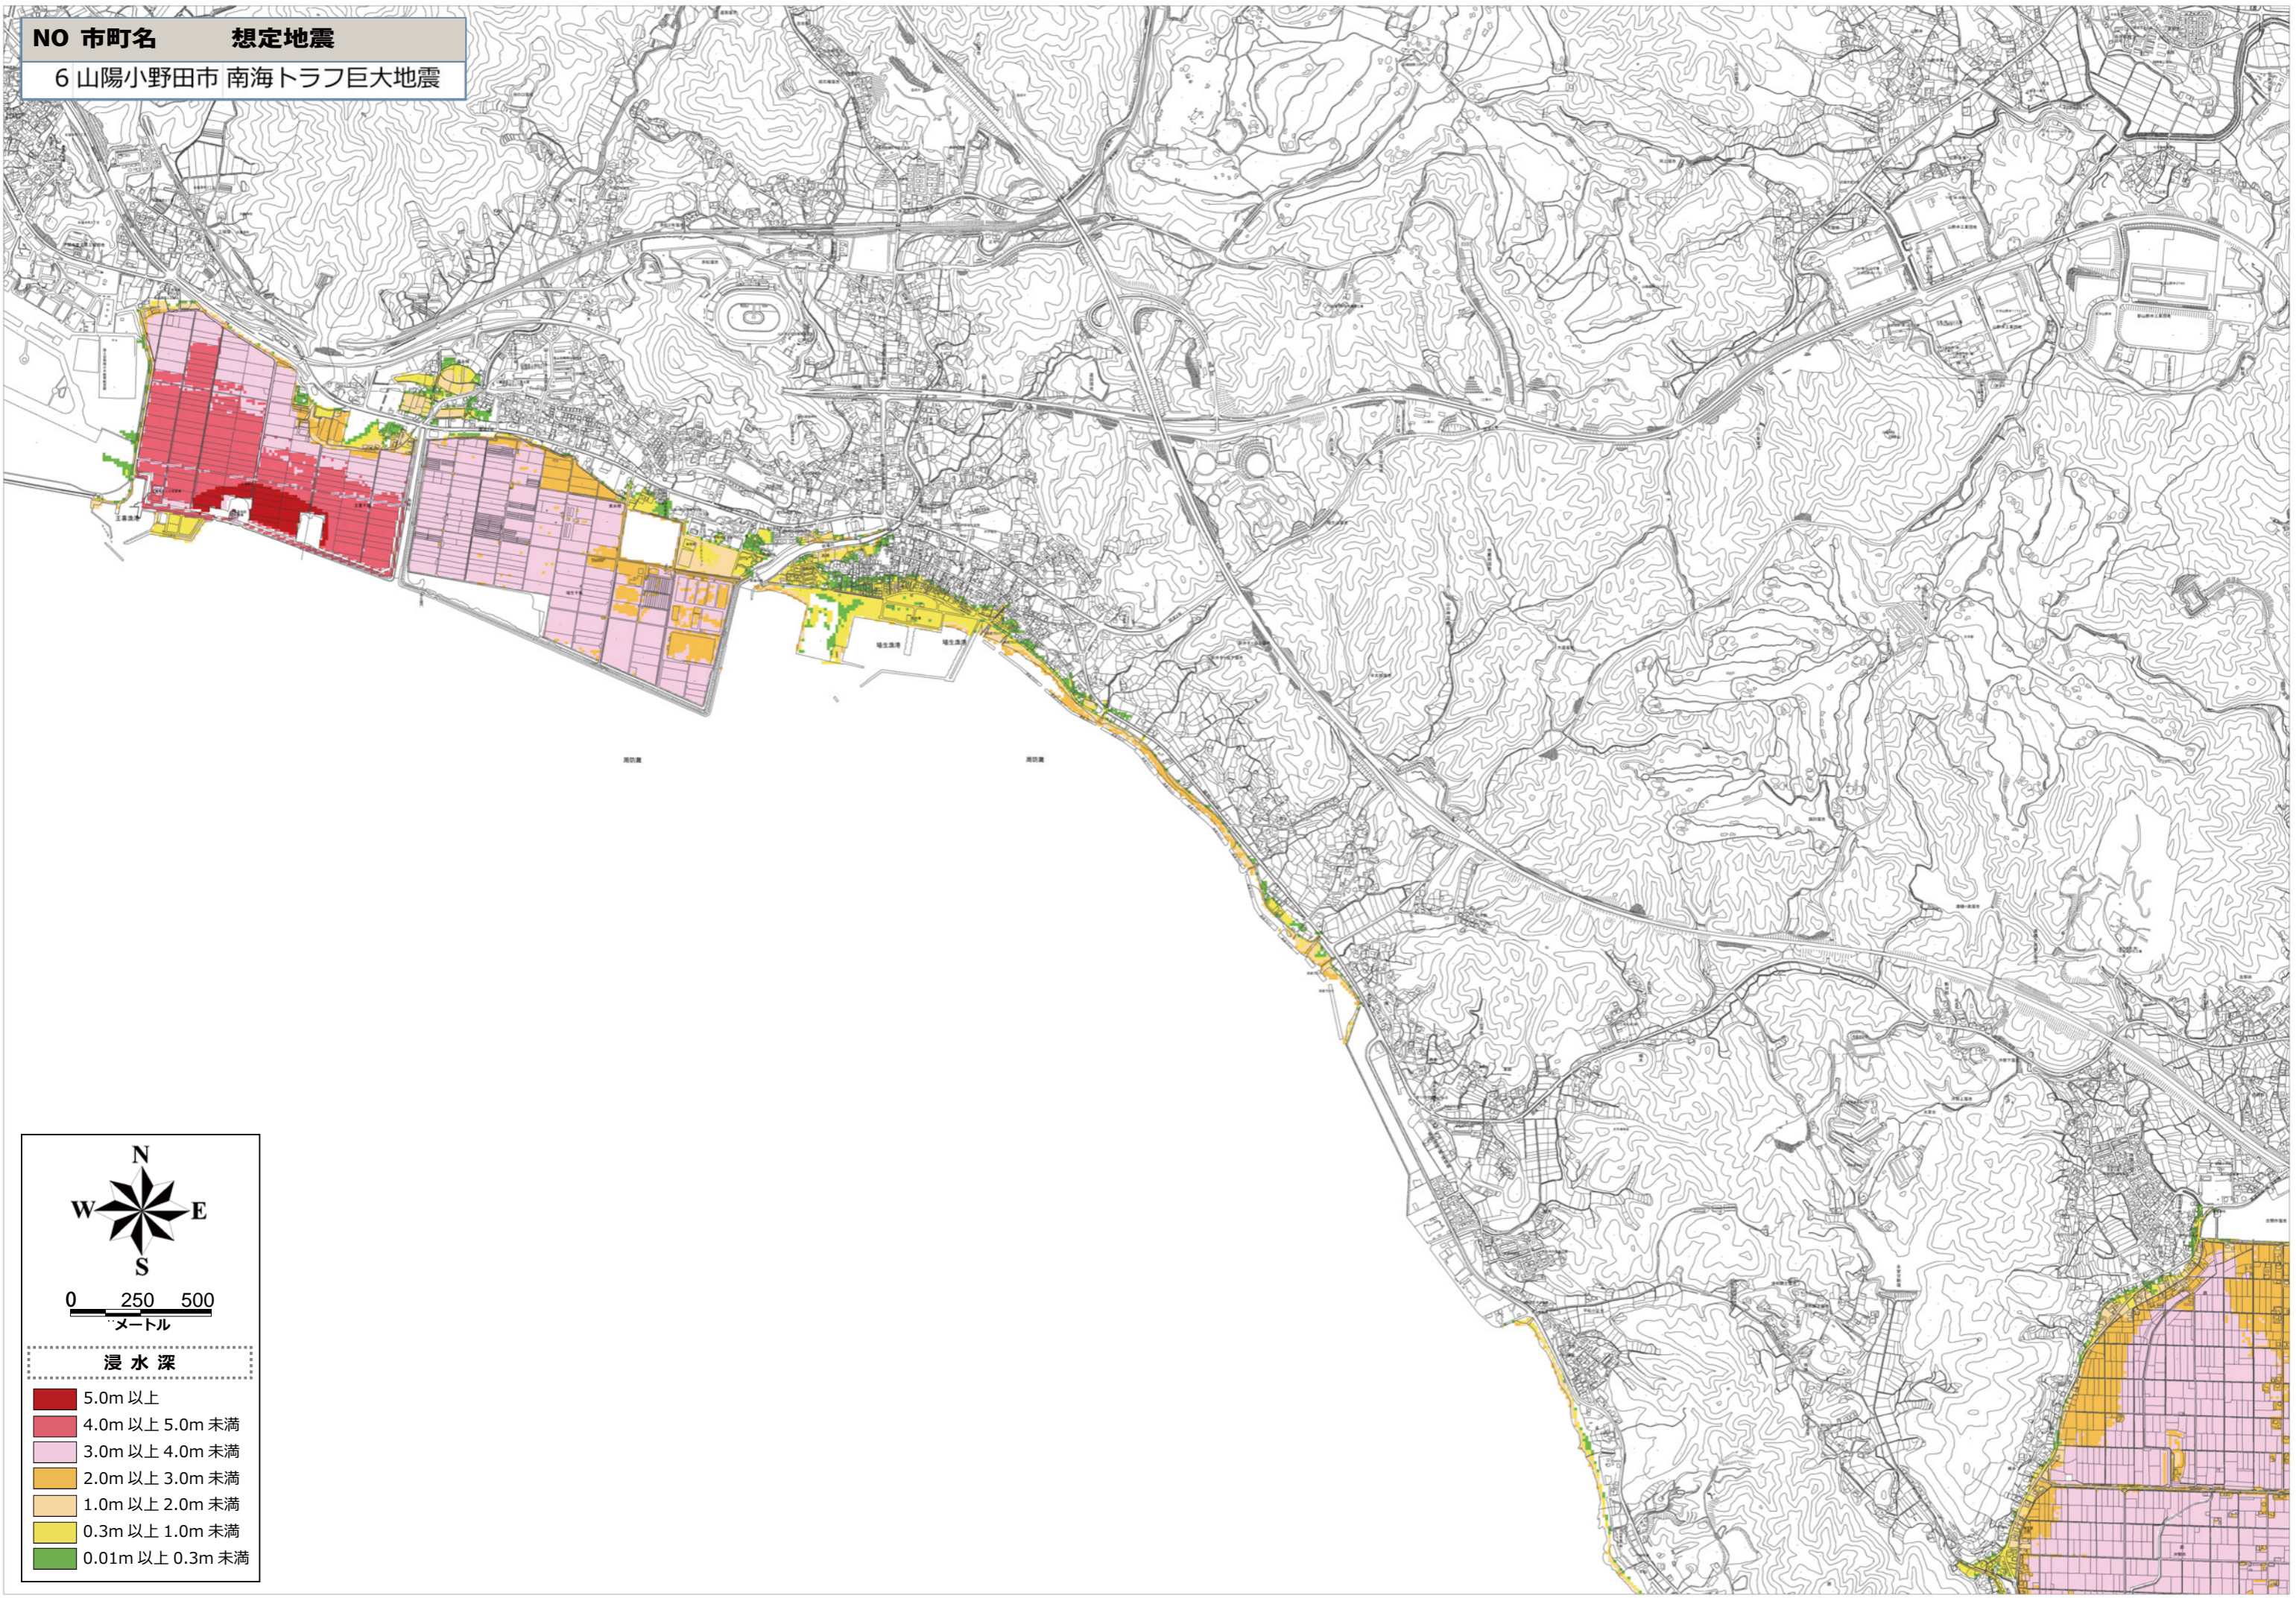

NO 市町名 想定地震

6 山陽小野田市 南海トラフ巨大地震

浸水深

-  5.0m 以上
-  4.0m 以上 5.0m 未満
-  3.0m 以上 4.0m 未満
-  2.0m 以上 3.0m 未満
-  1.0m 以上 2.0m 未満
-  0.3m 以上 1.0m 未満
-  0.01m 以上 0.3m 未満