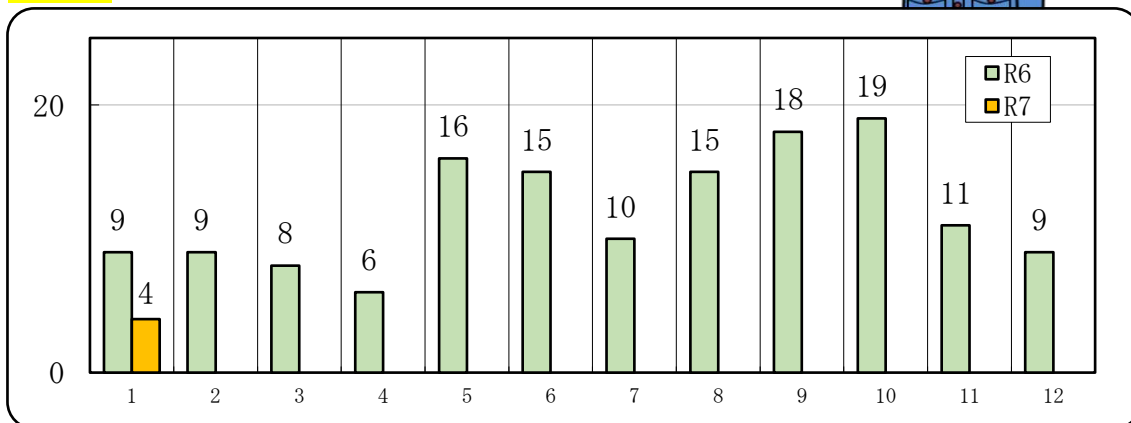

【女性(19歳以上)】に対する声掛け事案認知状況 (令和7年1月末暫定値)

山口県内において認知した、女性(19歳以上)に対する声掛け、つきまとい事案の状況です。

○ 認知 4件(前年同期比 -5件)

○ 月別 (単位 件)