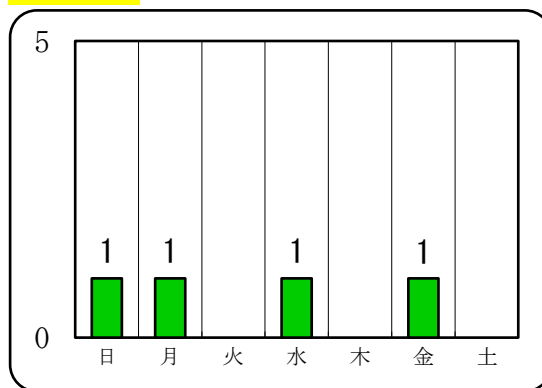

【女性(19歳以上)】に対する声掛け事案認知状況 (令和7年1月末暫定値)

山口県内において認知した、女性(19歳以上)に対する声掛け、つきまとい事案の状況です。

○ 認知 4件(前年同期比 -5件)

○ 月別 (単位 件)

○ 時間帯別

○ 曜日別

○ 市町別