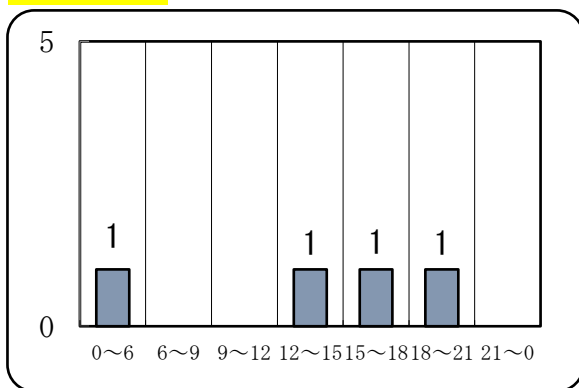

【女性(19歳以上)】に対する声掛け事案認知状況 (令和7年1月末暫定値)

山口県内において認知した、女性(19歳以上)に対する声掛け、つきまとい事案の状況です。

○ 認知 4件(前年同期比 -5件)

○ 月別 (単位 件)

○ 時間帯別

○ 曜日別

○ 市町別