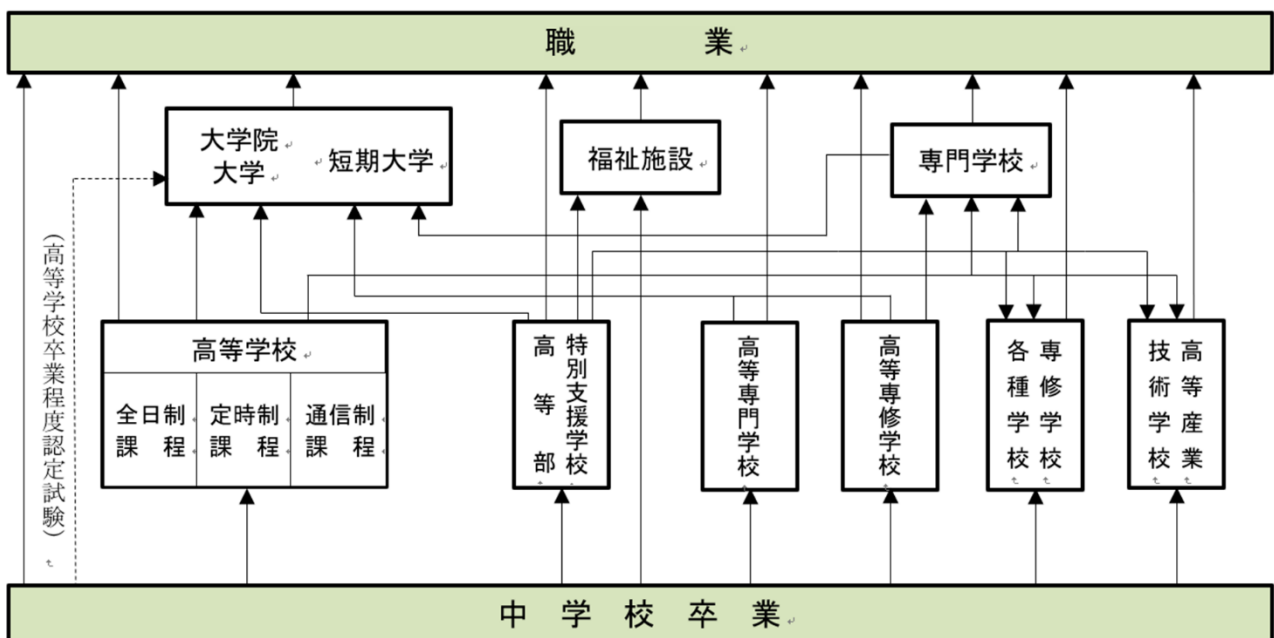

資料

◇ 今後の進学について

□ 中学校卒業の資格で受験できる学校について

中学校を卒業した後の各学校への進学については、下図のようになっています。
専修学校等の詳細については、文部科学省ホームページ内の「専修学校・各種学校教育の振興」(http://www.mext.go.jp/a_menu/shougai/senshuu/main11_a1.htm) にアクセスして情報を得るか、本校(進路指導部)に相談してください。

なお、県内の高等専門学校は、大島商船高等専門学校、徳山工業高等専門学校及び宇部工業高等専門学校の3校です。

※中学校卒業には、特別支援学校中学部の卒業も含みます。

出典：「キャリア・ガイドブック 夢サポート」（県教委作成）

□ 専修学校・各種学校の学科について

県内の専修学校・各種学校には、介護福祉科・公務員本科・理容科・美容科・調理師科・看護学科・准看護科（各種学校のみ）などの学科があります。

詳細は、山口県ホームページ内の「山口県内私立専修学校・私立各種学校一覧表」(<http://www.pref.yamaguchi.lg.jp/cms/a10400/shigaku/shigakuitiran.html>) にアクセスして、各学校の情報を得てください。

なお、受験に当たっては、必ず受験資格(中学校卒業程度)等を確認するとともに、必要な書類をそろえて出願しましょう。

□ 「高等学校卒業程度認定試験」について

「高等学校卒業程度認定試験」は、高等学校を卒業していない人が、高等学校を卒業した者と同等以上の学力があるかどうかを認定するための試験です。

試験の合格者は、大学、短大、専門学校を受験でき、就職や各種の資格試験等においても活用することができます。

なお、「高等学校卒業程度認定試験」に合格すると、合格者は高等学校を卒業した者と同等以上の学力があると認められますが、最終学歴は「高等学校卒業」ではありません。