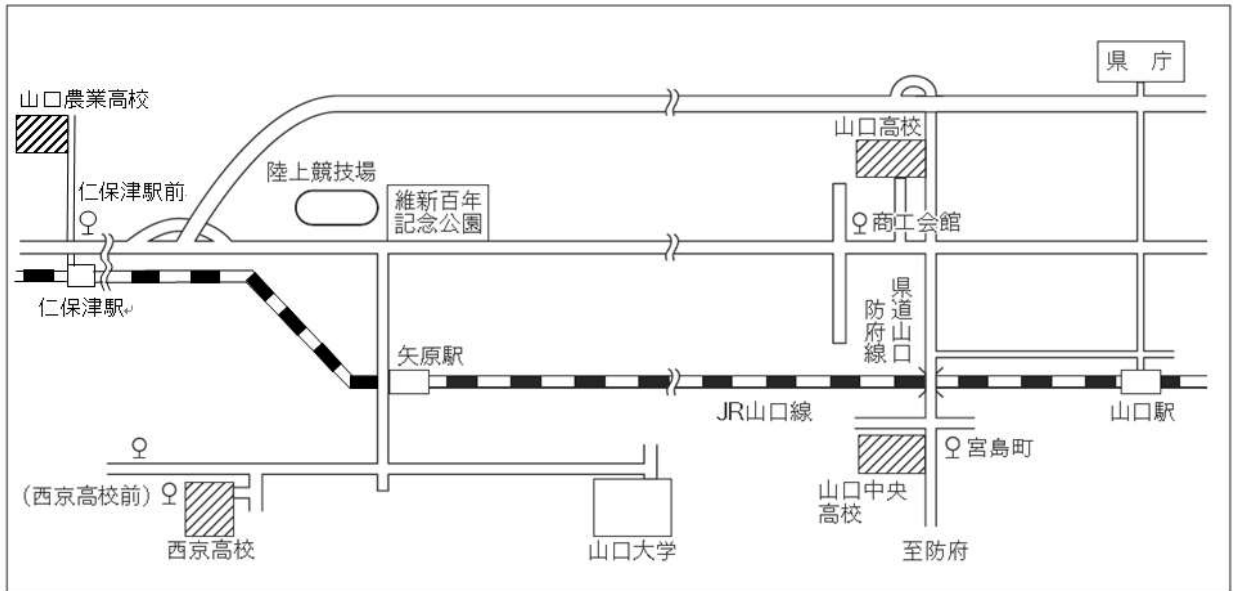

令和8年度(令和7年度実施)山口県公立学校教員採用候補者選考試験

試験会場図一覽

- 山口会場
山口高校、山口中央高校、西京高校

- 九州会場、関西会場、東京会場

試験会場の詳細は、3月中を目処に山口県教育庁教職員課のウェブページ（教員採用試験専用ページ）にてお知らせします。

○ 山口県セミナーパーク