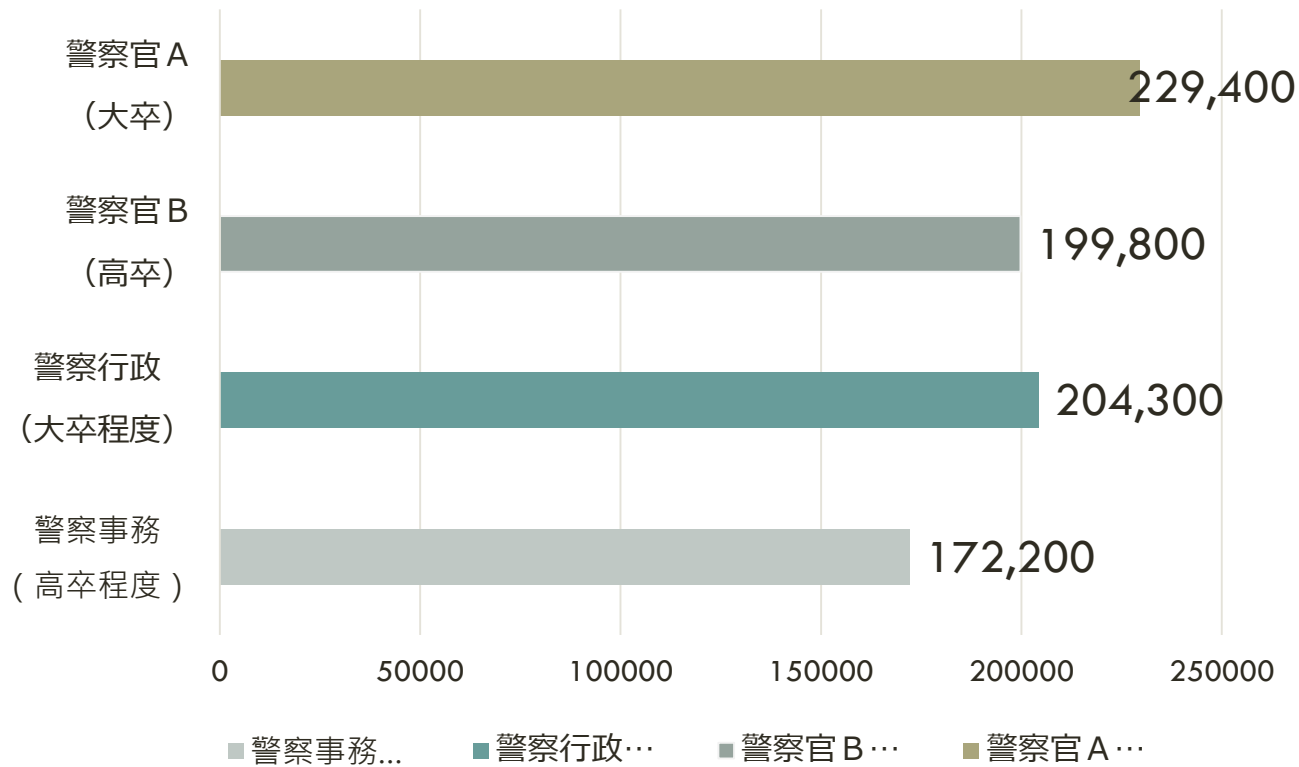

※
+ 夏季休暇(4日)

※夏季に取得できる休暇 (取得率は100%)

= 19日を取得

ぶっちゃけ

意外と休みはちゃんと取れるんです。

ぼくはいろんな警察職員の方の旅行に同行させてもらって、全国巡りを楽しんでいます！
旅行の様子を山口県警採用Instagramに投稿しているから見てね！

山口県警察の福利厚生

新卒給料額(R6.1時点)