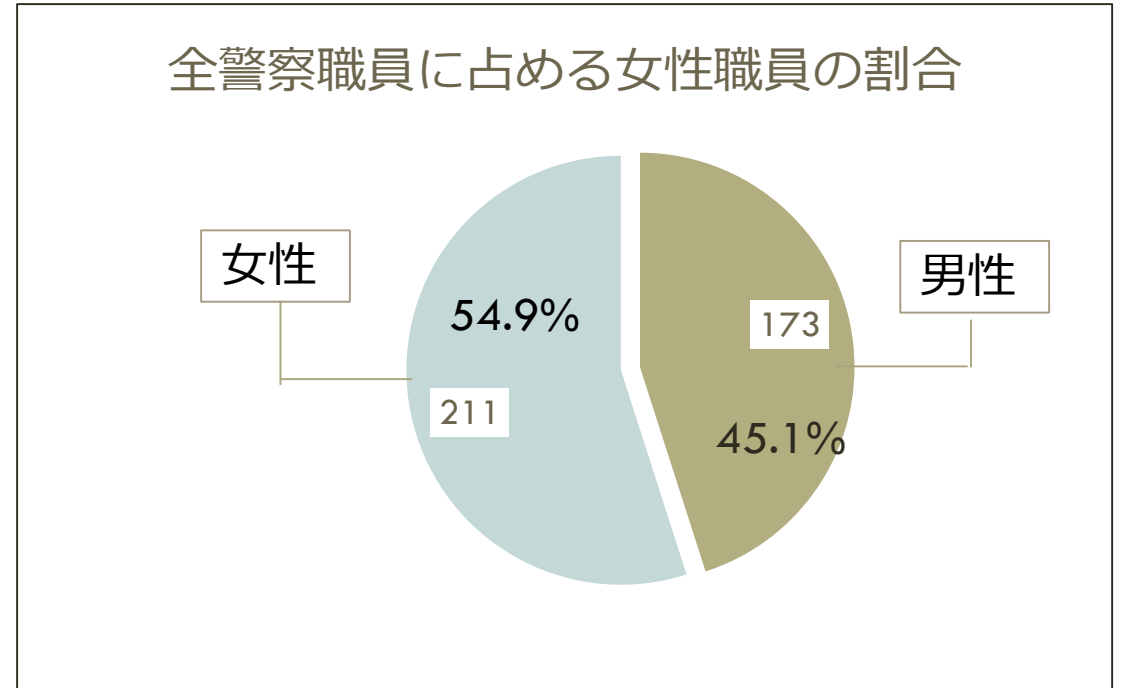

◇職員数 ……約**3,500**人
(警察官約3,100人、警察職員等約400人)

◇組織構成

- 警察本部 ■ 16警察署
 - 67交番 ■ 132駐在所
- ※ R6.4.1現在

山口県の人口総数 1,279,601人(R6.10.1現在)

山口県警察の男女構成

山口県警察特定事業主行動計画より

令和6年4月1日現在

ぶっちゃん

年々女性警察官の数を増やしており、女性が働きやすい設備や環境が整っています。警察職員は女性の方が若干多いですね。

山口県警察の構成

山口県警察本部

警務部

総務課、警察県民課、会計課、情報技術推進課、警務課、留置管理課、教養課、厚生課、監察官室

生活安全部

生活安全企画課、**人身安全・少年課**、生活安全捜査課、サイバー犯罪対策課

地域部