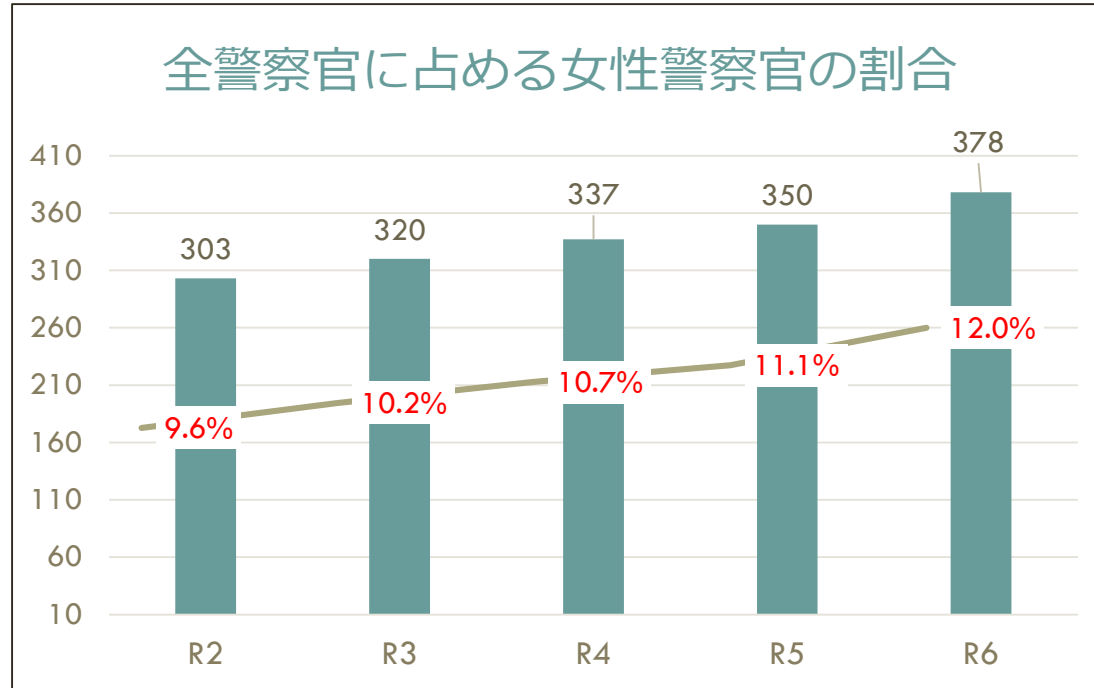

◇職員数 ……約**3,500**人
(警察官約3,100人、警察職員等約400人)

◇組織構成

- 警察本部 ■ 16警察署
 - 67交番 ■ 132駐在所
- ※ R6.4.1現在

山口県の人口総数 1,279,601人(R6.10.1現在)

山口県警察の男女構成

山口県警察特定事業主行動計画より

令和6年4月1日現在

ぶっちゃん