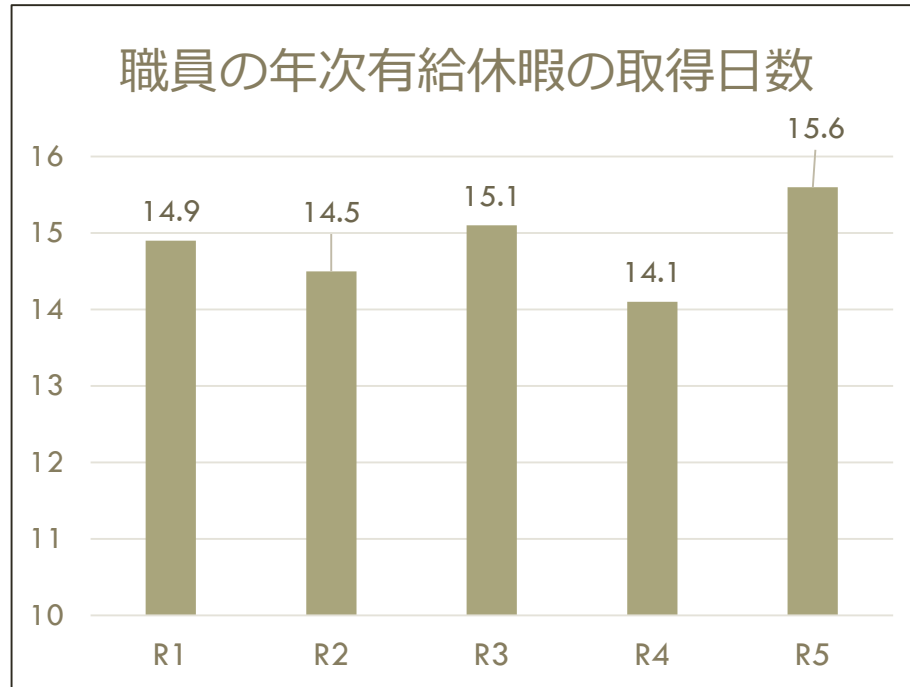

警察署

岩国警察署、柳井警察署、光警察署、下松警察署、周南警察署、防府警察署、山口警察署、山口南警察署、宇部警察署、山陽小野田警察署、小串警察署、美祢警察署、長門警察署、萩警察署、下関警察署、長府警察署

各部門の詳細は山口県警察のホームページからパンフレットをご覧ください！

山口県警察の福利厚生

山口県警察特定事業主行動計画より

令和5年度中は年次有給休暇
全職員平均約**15.6**日を取得
(おおむね月1日は休暇を取得している計算)