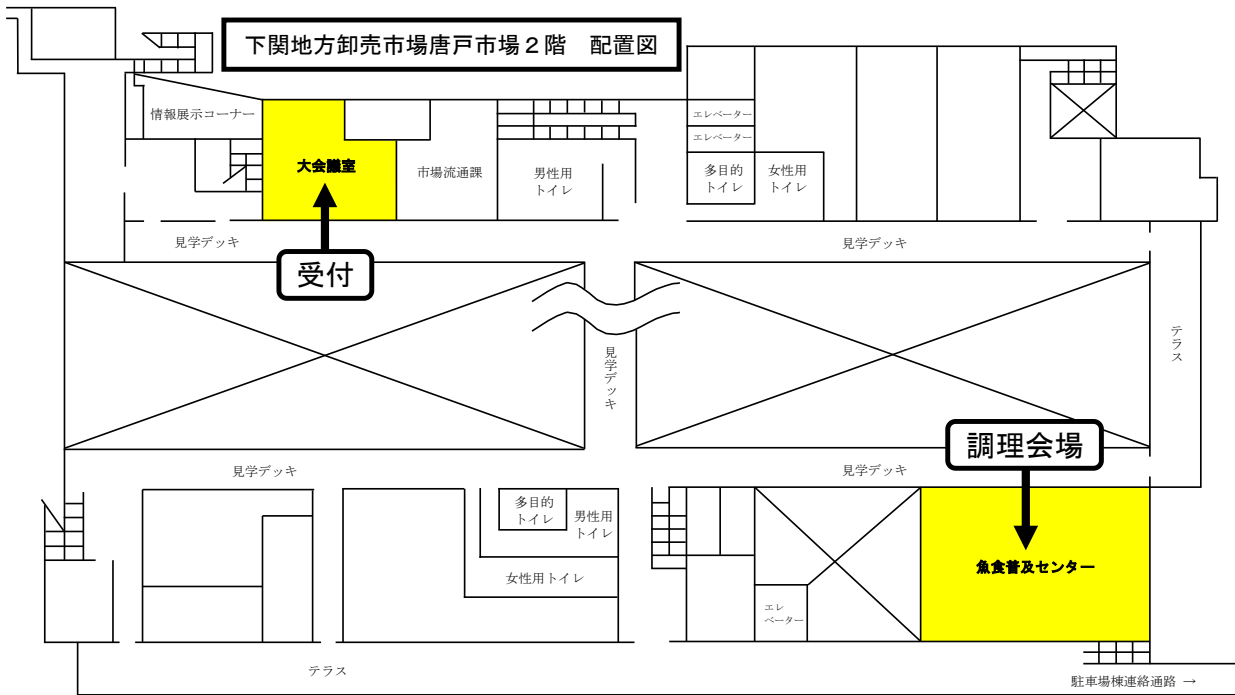

下関地方卸売市場唐戸市場2階 配置図

← J R 下関駅方面

長府方面 →

【海側】