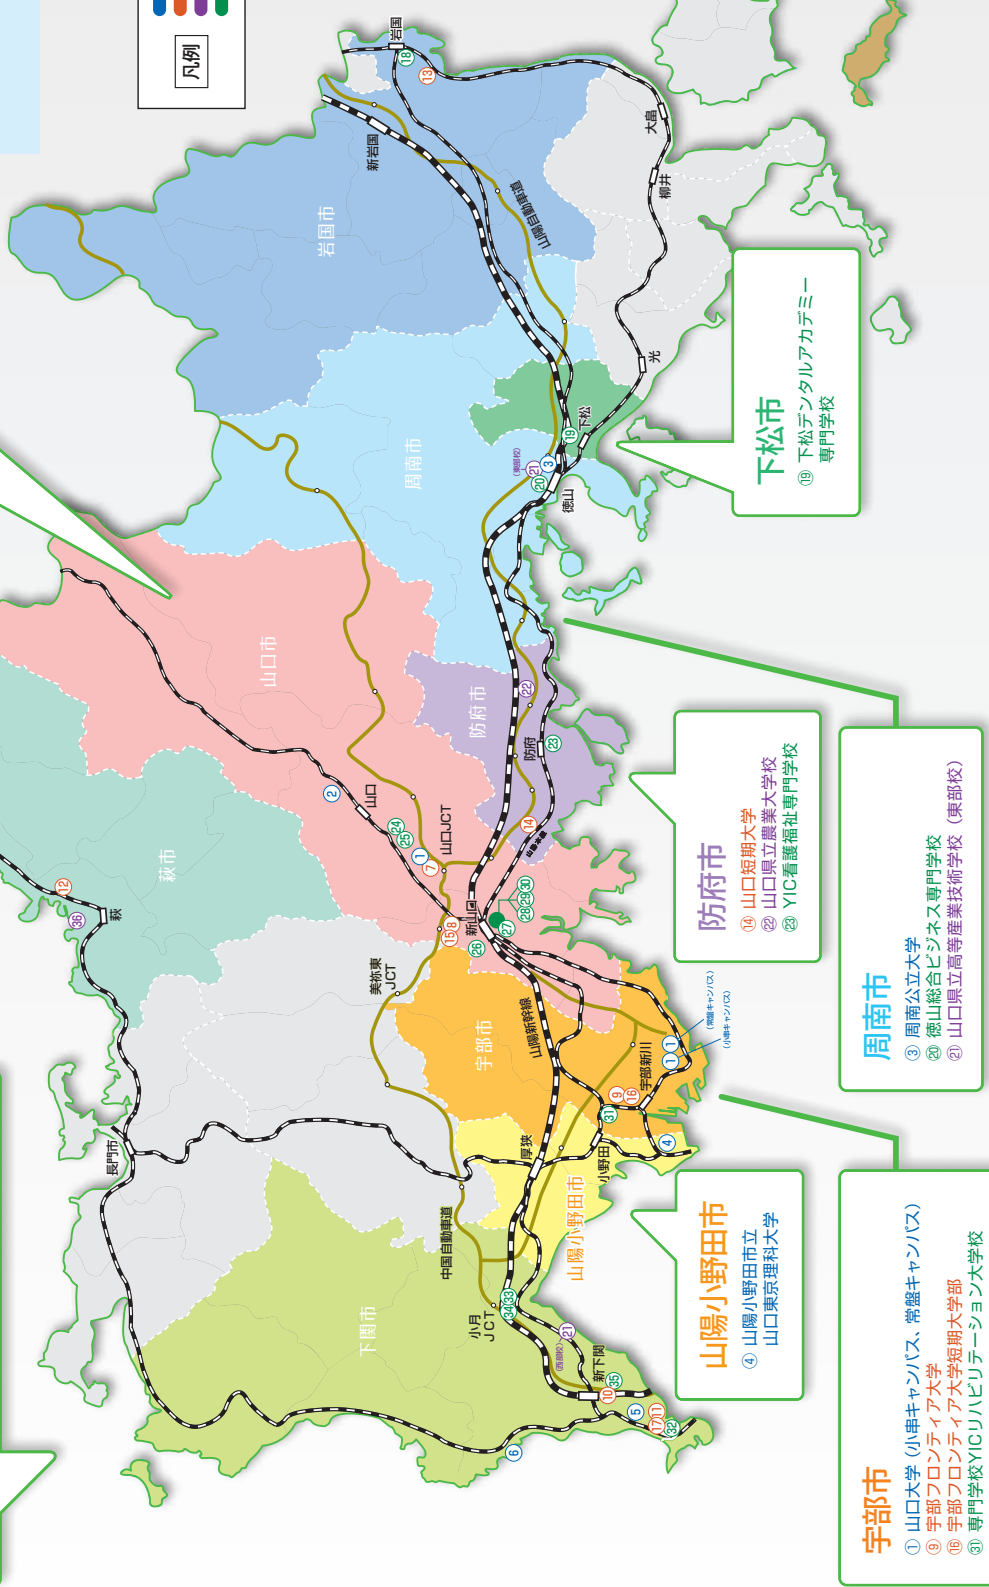

アクセスマップ

Access Map

山口市

- ① 山口大学 (吉田キャンパス)
- ② 山口県立大学
- ⑦ 放送大学 山口学習センター
- ⑧ 山口学芸大学
- ⑯ 山口芸術短期大学
- ⑳ 山ココアカレッジ
- ㉑ 山口県理美容美容専門学校
- ㉒ YIC調理製菓専門学校
- ㉓ YIC公務員専門学校
- ㉔ YIC情報ビジネス専門学校
- ㉕ YICビジュアルイメージ専門学校

萩市

- ⑫ 至誠館大学
- ⑬ 山口県立教看護専門学校

下関市

- ⑤ 下関市立大学
- ⑥ 水産大学校
- ⑩ 東亜大学
- ⑪ 桐光学院大学
- ⑰ 下関短期大学
- ㉖ 山口県立高等産業技術学校 (西部校)
- ㉗ 下関看護リハビリテーション学校
- ㉘ 下関福祉専門学校
- ㉙ 下関文化産業専門学校
- ㉚ 東亜大学附属下関看護専門学校

凡例

- 国立・公立大学
- 私立大学
- 公立専門学校・公共職業能力開発施設
- 私立専門学校