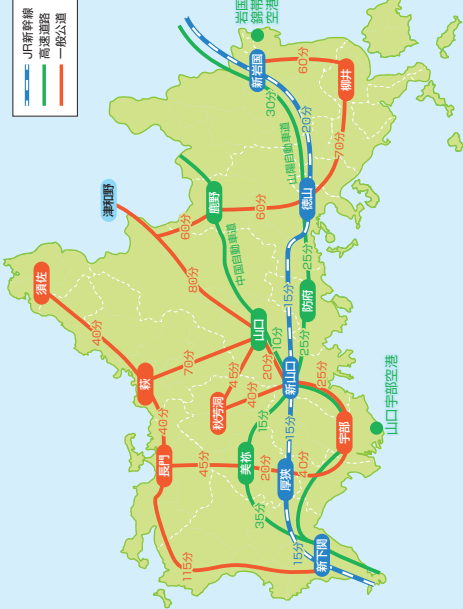

アクセスマップ

Access Map

山口市

- ① 山口大学 (吉田キャンパス)
- ② 山口県立大学
- ⑦ 放送大学 山口学習センター
- ⑧ 山口学芸大学
- ⑯ 山口芸術短期大学
- ⑳ 山ココアカレッジ
- ㉑ 山口県理美容美容専門学校
- ㉒ YIC調理製菓専門学校
- ㉓ YIC公務員専門学校
- ㉔ YIC情報ビジネス専門学校
- ㉕ YICビジュアルイメージ専門学校

萩市

- ⑫ 至誠館大学
- ⑬ 山口県立教看護専門学校

下関市

- ⑤ 下関市立大学
- ⑥ 水産大学校
- ⑩ 東亜大学
- ⑪ 桐光学院大学
- ⑰ 下関短期大学
- ㉖ 山口県立高等産業技術学校 (西部校)
- ㉗ 下関看護リハビリテーション学校
- ㉘ 下関福祉専門学校
- ㉙ 下関文化産業専門学校
- ㉚ 東亜大学附属下関看護専門学校

凡例

- 国立・公立大学
- 私立大学
- 公立専門学校・公共職業能力開発施設
- 私立専門学校