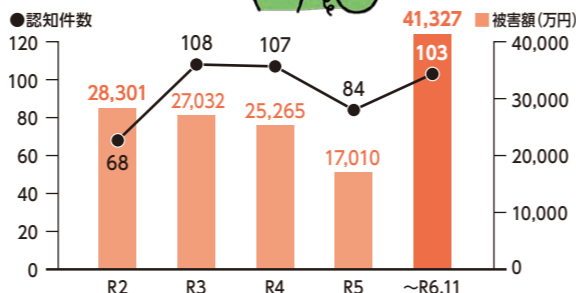

お問い合わせ先

県デジタル政策課 ☎083(933)1325

うそ電話詐欺にご注意を!

特集2

うその内容で電話をかけ、高齢者などから金銭をだまし取ろうとする犯罪を山口県ではこう呼んでいます。

うそ電話詐欺が疑われる不審電話や架空請求のメール、ハガキの送付といった事案は後を絶たず、その手口は日々、悪質巧妙化し、被害件数・被害額も増加しています。うそ電話詐欺は身近なところで発生しており、いつ、誰が被害に遭ってもおかしくありません。県では、市町や事業者、県民の皆さんと協力して県民総ぐるみによる、うそ電話詐欺撲滅県民運動を展開し、さまざまな対策を推進しています。

最近多いうそ電話詐欺の事例

オレオレ詐欺

他県の警察官をかたる者から「あなた名義の口座で不正な取引を確認した」など出頭を求められる。行くことができないと告げるとSNS(主にLINE)を登録させ、ビデオ通話で偽物の逮捕状や警察手帳等を見せて信用させ、口座の確認などの名目で振り込みを要求する手口。

警察が振り込みを要求したり、SNSで連絡を取ることはありません。

サポート詐欺

パソコンの画面上に、「ウイルス感染」などと警告画面を表示し、ウイルス除去・修復を名目に電子マネーカードを購入させ、利用権をだまし取る手口。