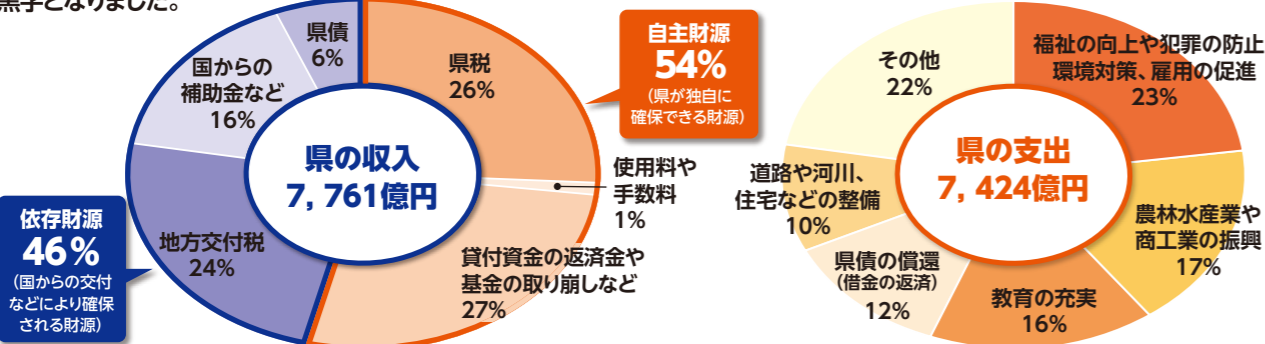

■キャンペーン応募期間 2月28日(金)まで

【問】県広報広聴課 ☎083(933)2566

お友だち登録はこちら▶

※【問】はお問い合わせ先、【申】はお申し込み先を表しています。※詳細な情報までは記載できませんので、詳しくはお問い合わせください。※市町によって配布日が異なるため、一部既に終わった催しなどがある場合がありますので、ご容赦ください。

山口県の令和5年度決算

令和5年度決算の概要(一般会計)		(単位:億円)		
区分		5年度	4年度	対前年度
収入額	(A)	7,761	8,428	△667
支出額	(B)	7,424	8,145	△721
収入支出差引	(A)-(B)=(C)	337	283	54
翌年度繰越財源	(D)	102	77	24
実質収支額	(C)-(D)	236	206	30

※各数値は億円未満を四捨五入しているため、計算結果が一致しない場合があります。
※収入支出差引については、翌年度の歳入に編入しています。

県の一般会計の決算額は、収入、支出ともに前年度を下回りました。また、地方公共団体が黒字か赤字かを示す実質収支額は236億円で引き続き黒字となりました。

収入の減少理由

新型コロナウイルス感染症関連事業の減により国からの交付金が減少したことから収入は減少しました。

支出の減少理由

新型コロナウイルス感染症関連事業費が減少したことから支出は減少しました。

お問い合わせ先

県会計課 ☎083(933)3920

県立施設ガイド

※状況により、開催時期の延期、または中止となる場合があります。最新の情報は、イベント開催施設のホームページをご確認ください。

イベント	日時	会場	料金・お問い合わせ先
第6回やまぐち伝統芸能まつり in ハーモニーみわ	3月23日(日) 12時開演 ※11時30分開場	ハーモニーみわ (岩国市美和町渋前1751)	無料 ルネッサながと(長門市) ☎0837(26)6001