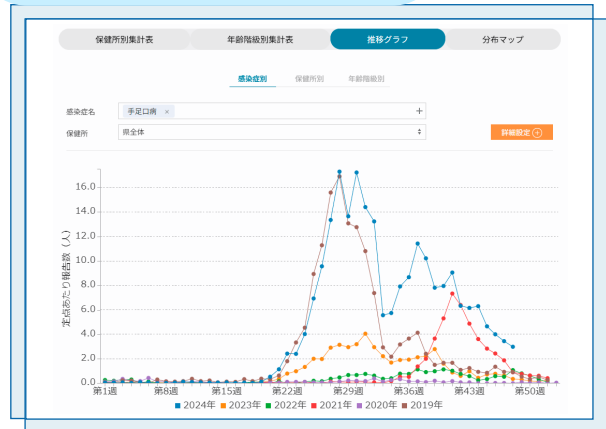

2025年  
1月8日(水)

感染症情報発信サイトをリニューアルします

※2024年第52週分の最終更新は、2025年1月7日(火)に現ホームページにおいて行います。

あなたと大切な人の健康を守るための情報をいち早くチェック！  
感染症発生動向調査に基づく最新データをチェック！

インフルエンザが流行っているって聞いたけど、本当かな？

高齢の両親が住む地域の流行はどうだろう？

子どもが去年かかった手足口病、  
今年の流行ピークは？

今シーズンのインフルエンザの型の特徴は？

患者発生と病原体検出の関連を見たい

2025年1月8日(水)  
15時公開

<https://pref.yamaguchi.didss.dsvc.jp/>