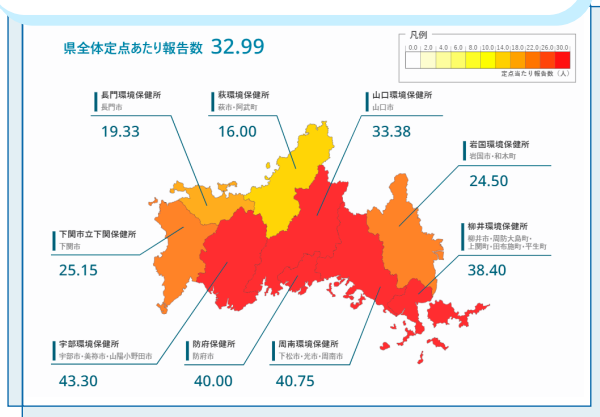

2025年  
1月8日(水)

感染症情報発信サイトをリニューアルします

※2024年第52週分の最終更新は、2025年1月7日(火)に現ホームページにおいて行います。

あなたと大切な人の健康を守るための情報をいち早くチェック！  
感染症発生動向調査に基づく最新データをチェック！

インフルエンザが流行っているって聞いたけど、本当かな？

高齢の両親が住む地域の流行はどうだろう？

子どもが去年かかった手足口病、  
今年の流行ピークは？

検出状況 インフルエンザ型別検出状況 分離・検出情報

ウイルス 細菌

キーワード検索: インフルエンザ

ウイルス名	1月	2月	3月	4月	5月	6月	7月	8月	9月	10月	11月	12月	合計
インフルエンザウイルスA H1pdm09	0	0	0	0	2	0	0	0					
インフルエンザウイルスA H3	16	18	6	4	8	8	6	10					
インフルエンザウイルスB(ピクトリア系統)	0	0	2	0	0	0	0	0					