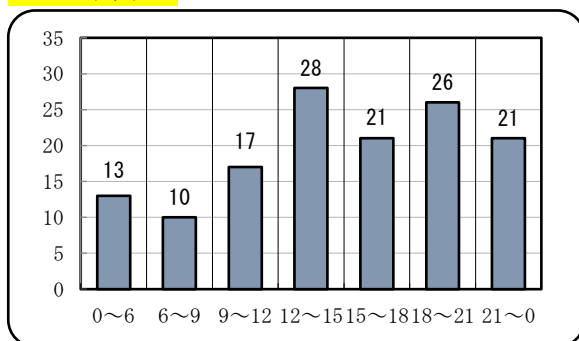

【女性（19歳以上）】に対する声掛け事案認知状況 (令和6年11月末暫定値)

山口県内において認知した、女性（19歳以上）に対する声掛け、つきまとい事案の状況です。

○ 認知 136件（前年同期比 -29件）

○ 月別

(単位 件)

○ 時間帯別

○ 曜日別

○ 市町別