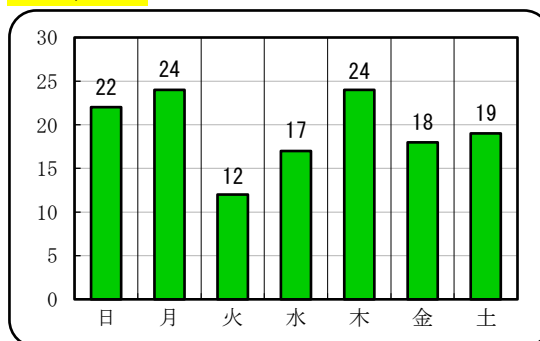

【女性（19歳以上）】に対する声掛け事案認知状況 (令和6年11月末暫定値)

山口県内において認知した、女性（19歳以上）に対する声掛け、つきまとい事案の状況です。

○ 認知 136件（前年同期比 -29件）

○ 月別

(単位 件)

○ 時間帯別

○ 曜日別

○ 市町別