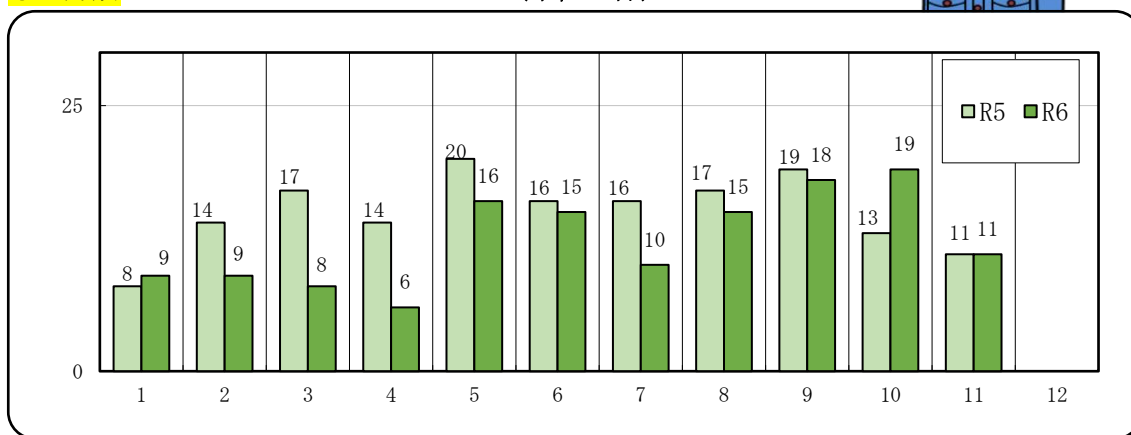

【女性（19歳以上）】に対する声掛け事案認知状況 (令和6年11月末暫定値)

山口県内において認知した、女性（19歳以上）に対する声掛け、つきまとい事案の状況です。

○ 認知 136件（前年同期比 -29件）

○ 月別

(単位 件)

○ 時間帯別

○ 曜日別

○ 市町別