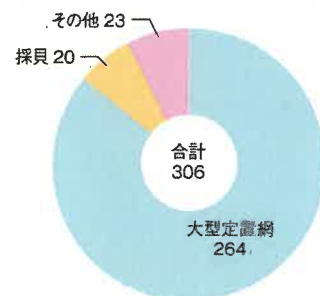

漁業種類別陸揚量(属地数量)(単位:トン)