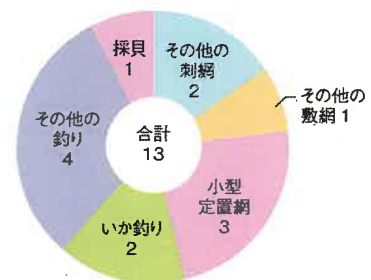

漁業種類別陸揚量 (属地数量) (単位：トン)