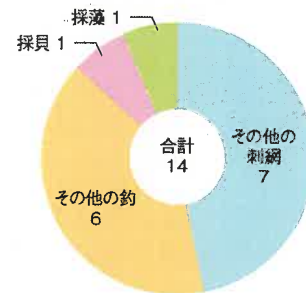

ふたみ 二見漁港

種別：第1種
所在地：下関市

管理者：下関市

〈位置図〉

copyright©2017 Shimonomaki City.All right reserved

平成30年港勢 二見漁港

漁港人口地区等

漁港地区人口 (人)	組合員数(人)			漁業経営体数
	総数	正組合員	准組合員	
204	54	21	33	23

登録・利用漁船数

区分	総数	3t 未満	3t ~5t	5t ~10t	10t ~20t	20t ~50t	50t ~100t
登録漁船(隻)	19	18	1				
利用漁船(隻)	19	18	1				

水産物の陸揚量

区分	属人漁獲量(トン)			属地陸揚量(トン)				陸上 搬入量 (トン)
	総数	海面 漁業	海面 養殖業	総数	海面 漁業	海面 養殖業	運搬船 搬入量	
数量	14.2	14.2		14.2	14.2			

水産物の陸揚金額

区分	属地陸揚金額(百万円)			
	総数	海面漁業	海面養殖業	運搬船搬入量
数量	15	15		

漁業種別陸揚量(属地数量)(単位:トン)

魚種別陸揚量

(単位:トン)