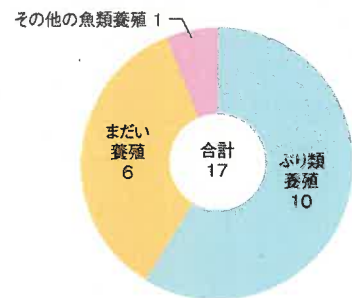

漁業種別陸揚量 (属地数量) (単位：トン)