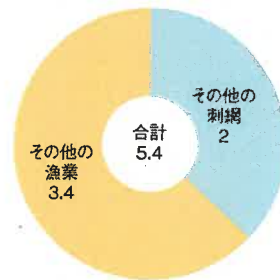

あじす 阿知須漁港

種別：第1種
所在地：山口市

管理者：山口市

〈位置図〉

平成30年港勢 阿知須漁港

漁港人口地区等

漁港地区人口 (人)	組合員数 (人)			漁業経営体数
	総数	正組合員	准組合員	
904	15	7	8	7

登録・利用漁船数

区分	総数	3t 未満	3t ~5t	5t ~10t	10t ~20t	20t ~50t	50t ~100t
登録漁船(隻)	20	19	1				
利用漁船(隻)	21	20	1				

水産物の陸揚量

区分	属人漁獲量 (トン)			属地陸揚量 (トン)				陸上 搬入量 (トン)
	総数	海面 漁業	海面 養殖業	総数	海面 漁業	海面 養殖業	運搬船 搬入量	
数量	5.4	5.4		5.4	5.4			

水産物の陸揚金額

区分	属地陸揚金額 (百万円)			
	総数	海面漁業	海面養殖業	運搬船搬入量
数量	4	4		

漁業種別陸揚量 (属地数量) (単位：トン)

魚種別陸揚量

(単位：トン)