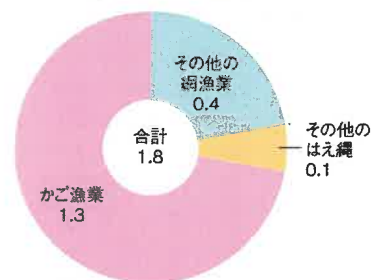

あいばら 相原漁港

種別：第1種

管理者：山口市

所在地：山口市

〈位置図〉

平成30年港勢 相原漁港

漁港人口地区等

漁港地区人口 (人)	組合員数 (人)			漁業経営体数
	総数	正組合員	准組合員	
420	22	10	12	9

登録・利用漁船数

区分	総数	3t 未満	3t ~5t	5t ~10t	10t ~20t	20t ~50t	50t ~100t
登録漁船(隻)	16	16					
利用漁船(隻)	16	16					

水産物の陸揚量

区分	属人漁獲量 (トン)			属地陸揚量 (トン)				陸上 搬入量 (トン)
	総数	海面 漁業	海面 養殖業	総数	海面 漁業	海面 養殖業	運搬船 搬入量	
数量	1.8	1.8		1.8	1.8			

水産物の陸揚金額

区分	属地陸揚金額 (百万円)			
	総数	海面漁業	海面養殖業	運搬船搬入量
数量	2	2		

漁業種類別陸揚量 (属地数量) (単位：トン)

魚種別陸揚量