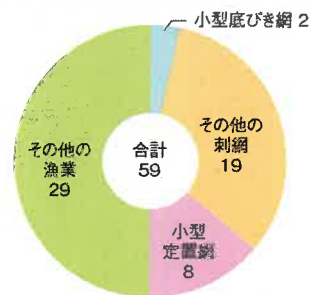

へた 戸田漁港

種別：第1種
所在地：周南市

管理者：周南市

〈位置図〉

〔周南市撮影の空中写真（平成25年）より出典〕

平成30年港勢 戸田漁港

漁港人口地区等

漁港地区人口 (人)	組合員数(人)			漁業経営体数
	総数	正組合員	准組合員	
277	49	17	32	17

登録・利用漁船数

区分	総数	3t未満	3t~5t	5t~10t	10t~20t	20t~50t	50t~100t
登録漁船(隻)	59	52	7				
利用漁船(隻)	63	56	7				

水産物の陸揚量

区分	属人漁獲量(トン)			属地陸揚量(トン)				陸上搬入量(トン)
	総数	海面漁業	海面養殖業	総数	海面漁業	海面養殖業	運搬船搬入量	
数量	65.2	65.2		58.7	58.7			

水産物の陸揚金額

区分	属地陸揚金額(百万円)			
	総数	海面漁業	海面養殖業	運搬船搬入量
数量	53	53		

漁業種別陸揚量(属地数量)(単位:トン)

魚種別陸揚量

(単位:トン)