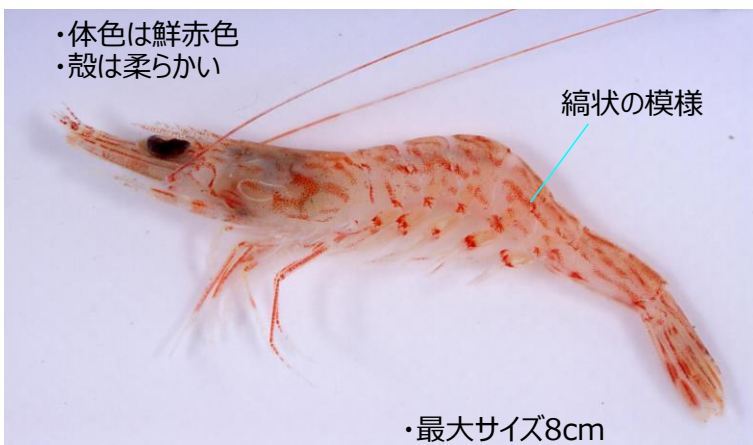

見分けてみよう！ 山口県瀬戸内海の小エビたち

サルエビ

地方名：ぶとえび、
かぶと、とび、ろくえび

アカエビ

地方名：あかえび、
かすりえび、ごーどー、もんつき

トラエビ

地方名：あかえび

キシエビ

地方名：あかえび