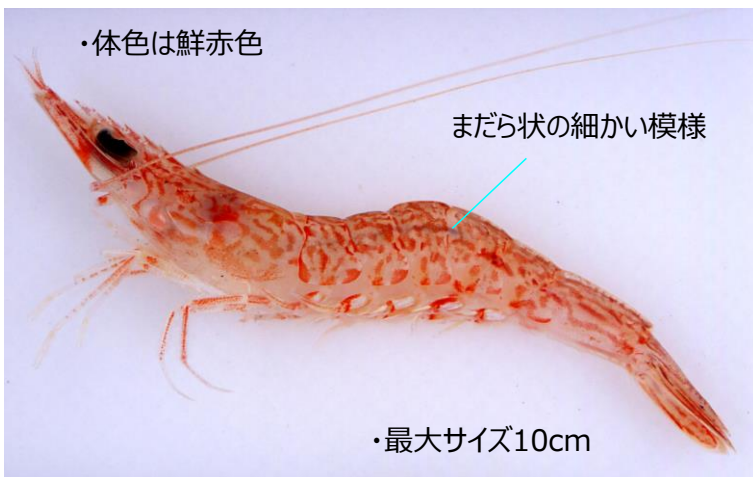

見分けてみよう！ 山口県瀬戸内海の小エビたち

サルエビ

地方名：ぶとえび、
かぶと、とび、ろくえび

アカエビ

地方名：あかえび、
かすりえび、ごーどー、もんつき

トラエビ

地方名：あかえび

キシエビ

地方名：あかえび