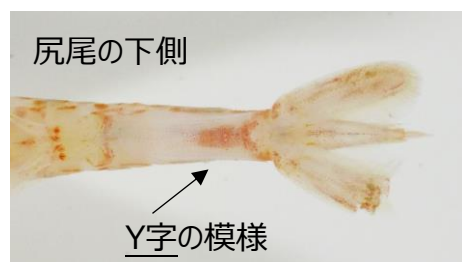

見分けてみよう！ 山口県瀬戸内海の小エビたち

サルエビ

地方名：ぶとえび、
かぶと、とび、ろくえび

アカエビ

地方名：あかえび、
かすりえび、ごーどー、もんつき

トラエビ

地方名：あかえび

キシエビ