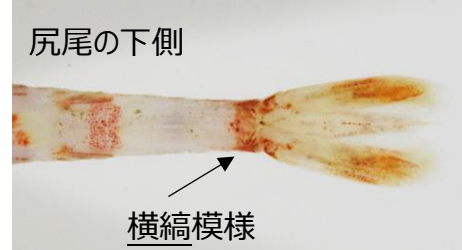

見分けてみよう！ 山口県瀬戸内海の小エビたち

サルエビ

地方名：ぶとえび、
かぶと、とび、ろくえび

アカエビ

地方名：あかえび、
かすりえび、ごーどー、もんつき

トラエビ

地方名：あかえび

キシエビ