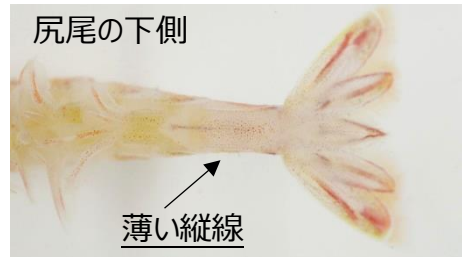

見分けてみよう！ 山口県瀬戸内海の小エビたち

サルエビ

地方名：ぶとえび、
かぶと、とび、ろくえび

アカエビ

地方名：あかえび、
かすりえび、ごーどー、もんつき

トラエビ

地方名：あかえび

キシエビ