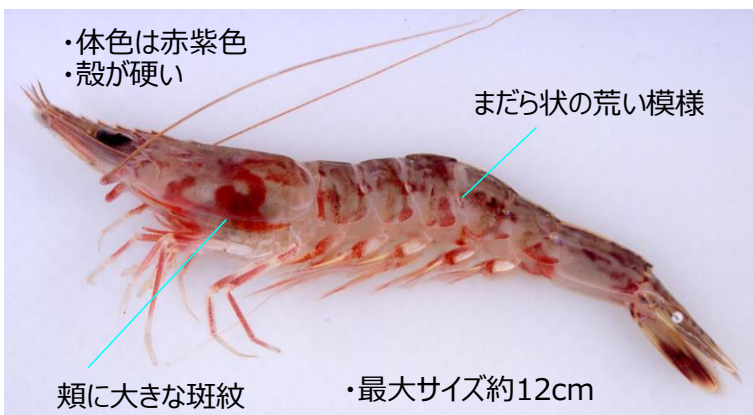

見分けてみよう！ 山口県瀬戸内海の小エビたち

サルエビ

地方名：ぶとえび、
かぶと、とび、ろくえび

アカエビ

地方名：あかえび、
かすりえび、ごーどー、もんつき

トラエビ

地方名：あかえび

キシエビ

地方名：あかえび