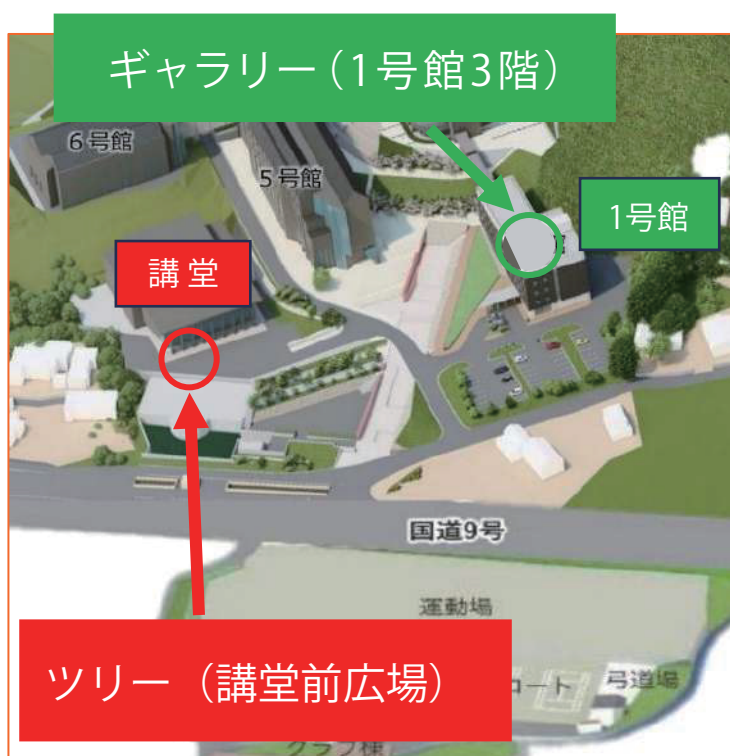

2.ギャラリー展示

1. 1 山口県立大学のクリスマス関連作品の展示
   (クリスマスデザインの大内人形ほか)
2. 2 県立大学図書館のクリスマス関連書籍の展示
   (ルイス・フロイス「日本史」ほか)
3. 3 「山口市がクリスマスの発祥の地」を示すパネル展示
   (大道寺で開催した降誕祭ほか)
4. 4 世界のクリスマスを紹介するパネル展示
   (フィンランド、ドイツ、フランスのクリスマス)

【協力】山口市、山口商工会議所、山口日本フィンランド協会、
山口日仏協会、山口日独協会