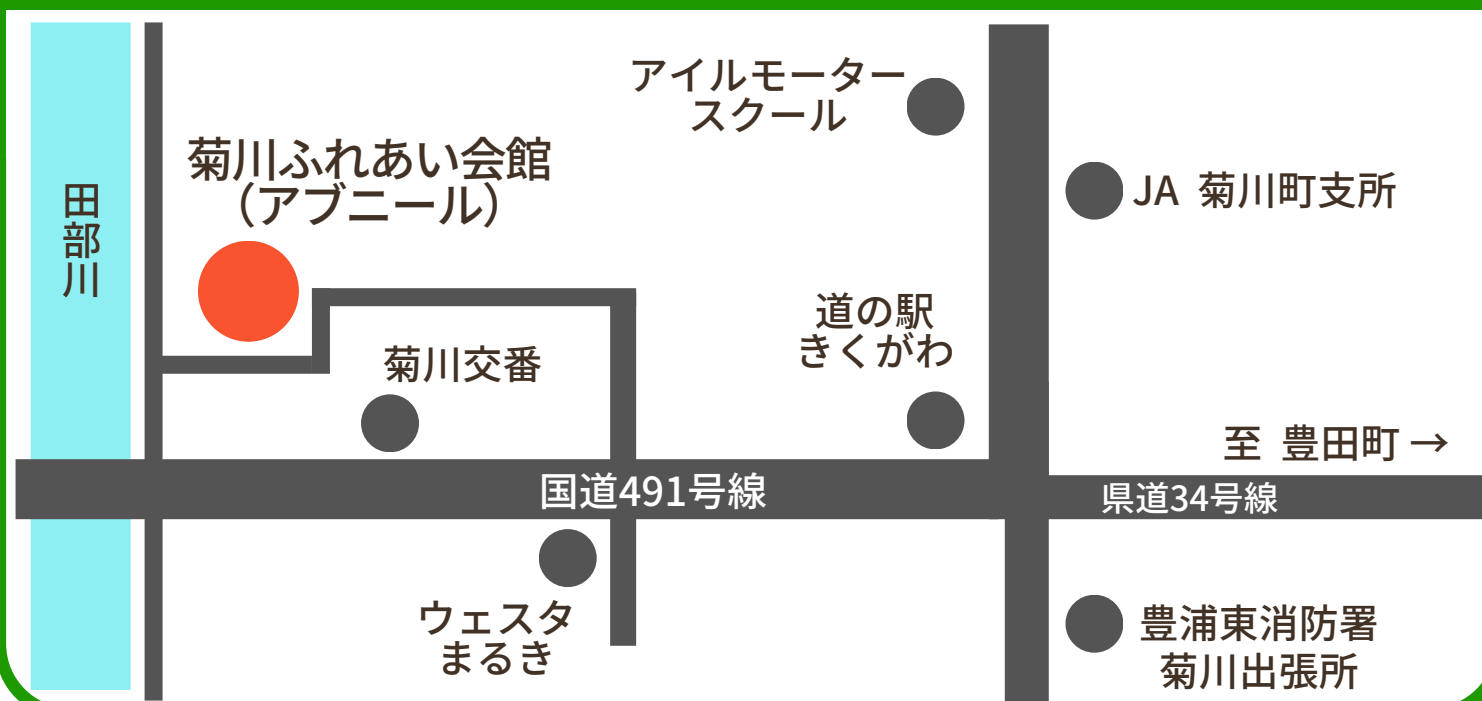

- ① 9:30 ~ 10:30 ② 10:45 ~ 11:45 ③ 13:00 ~ 14:00
- ④ 14:15 ~ 15:15 ⑤ 15:30 ~ 16:30

必要事項

- 1. 件名【林業就業者のキャリア相談会】 2. 希望日・会場
- 3. 相談希望時間 4. お名前（ふりがな） 5. 電話番号

周辺マップ

萩会場

会場：サンライフ萩（教養文化室2）
住所：萩市土原526

周南会場

会場：ゆめプラザ熊毛（第3会議室）
住所：周南市熊毛中央町1-1

下関会場

会場：菊川ふれあい会館（レクチャールーム2）
住所：下関市菊川町大字下岡枝117番地

山口会場

会場：山口しごとセンター
住所：山口市小郡令和1-1-1 KDDI維新ホール3F