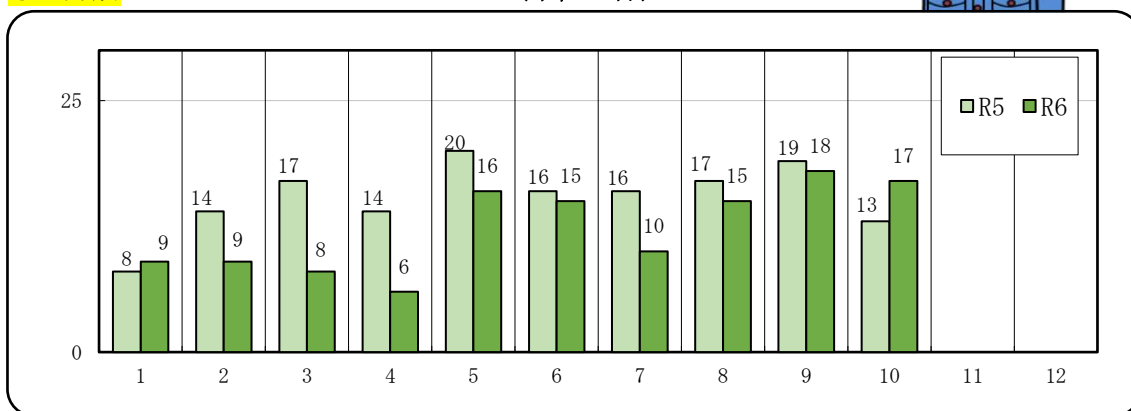

【女性（19歳以上）】に対する声掛け事案認知状況 (令和6年10月末暫定値)

山口県内において認知した、女性（19歳以上）に対する声掛け、つきまとい事案の状況です。

○ 認知 123件（前年同期比 -31件）

○ 月別

(単位 件)

○ 時間帯別

○ 曜日別

○ 市町別