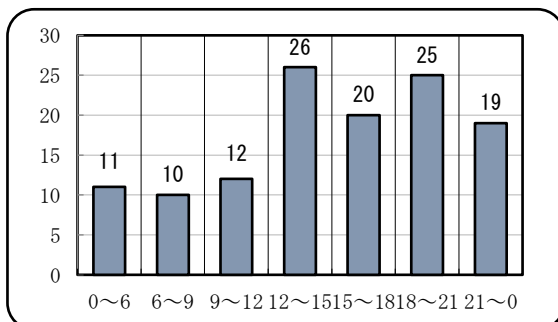

【女性（19歳以上）】に対する声掛け事案認知状況 (令和6年10月末暫定値)

山口県内において認知した、女性（19歳以上）に対する声掛け、つきまとい事案の状況です。

○ 認知 123件（前年同期比 -31件）

○ 月別

(単位 件)

○ 時間帯別

○ 曜日別

○ 市町別