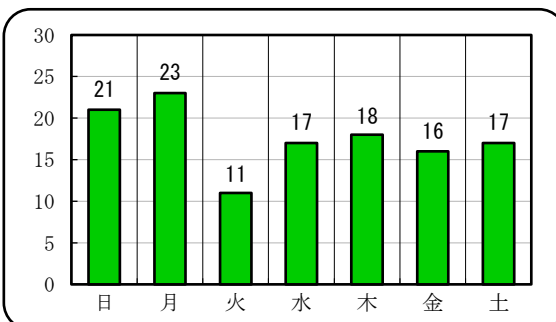

【女性（19歳以上）】に対する声掛け事案認知状況 (令和6年10月末暫定値)

山口県内において認知した、女性（19歳以上）に対する声掛け、つきまとい事案の状況です。

○ 認知 123件（前年同期比 -31件）

○ 月別

(単位 件)

○ 時間帯別

○ 曜日別

○ 市町別