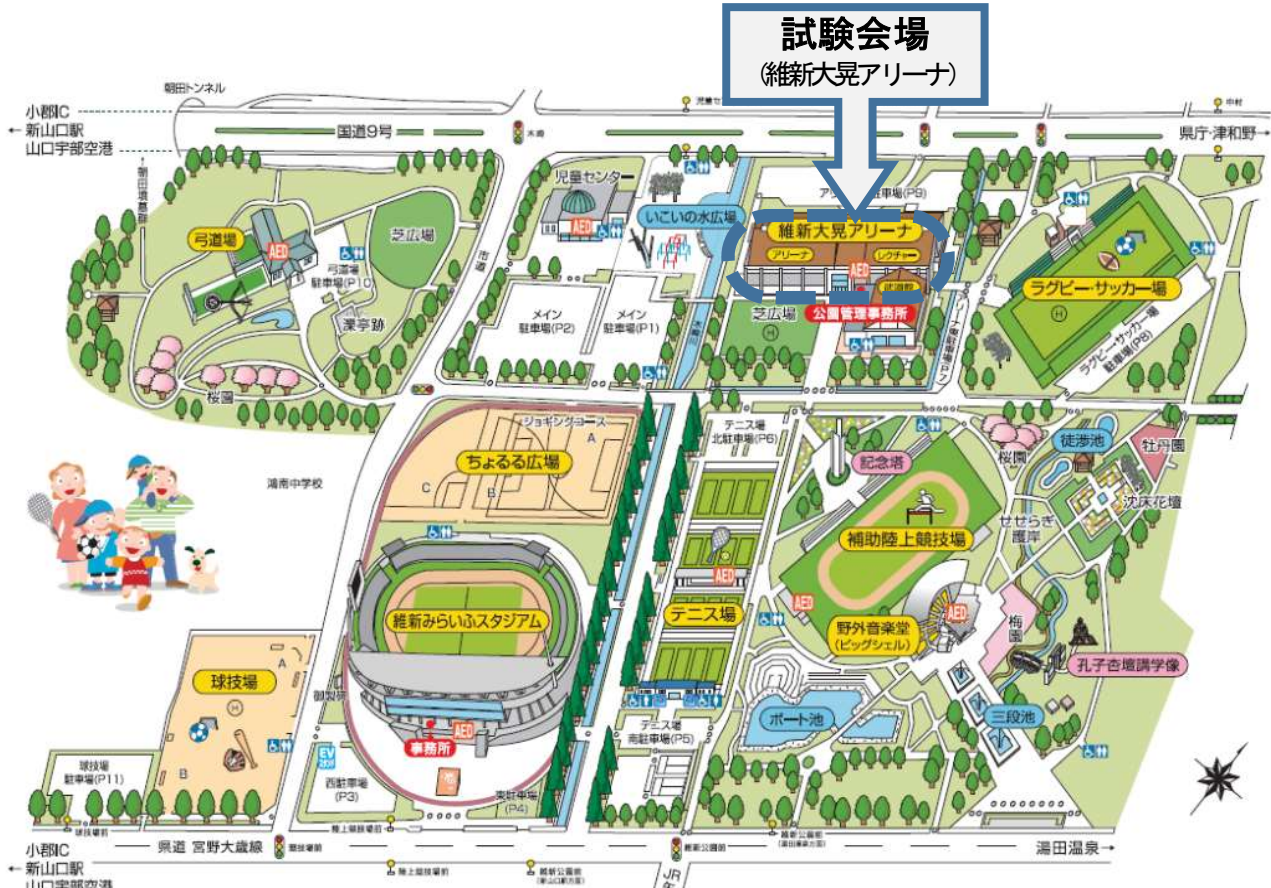

○会場位置図・駐車場案内図・アクセス (維新百年記念公園 HP も参照してください)

(駐車場案内図)
会場に近いのは、P1、P2、P6、
P7、P9 の駐車場です。

アクセスマップ