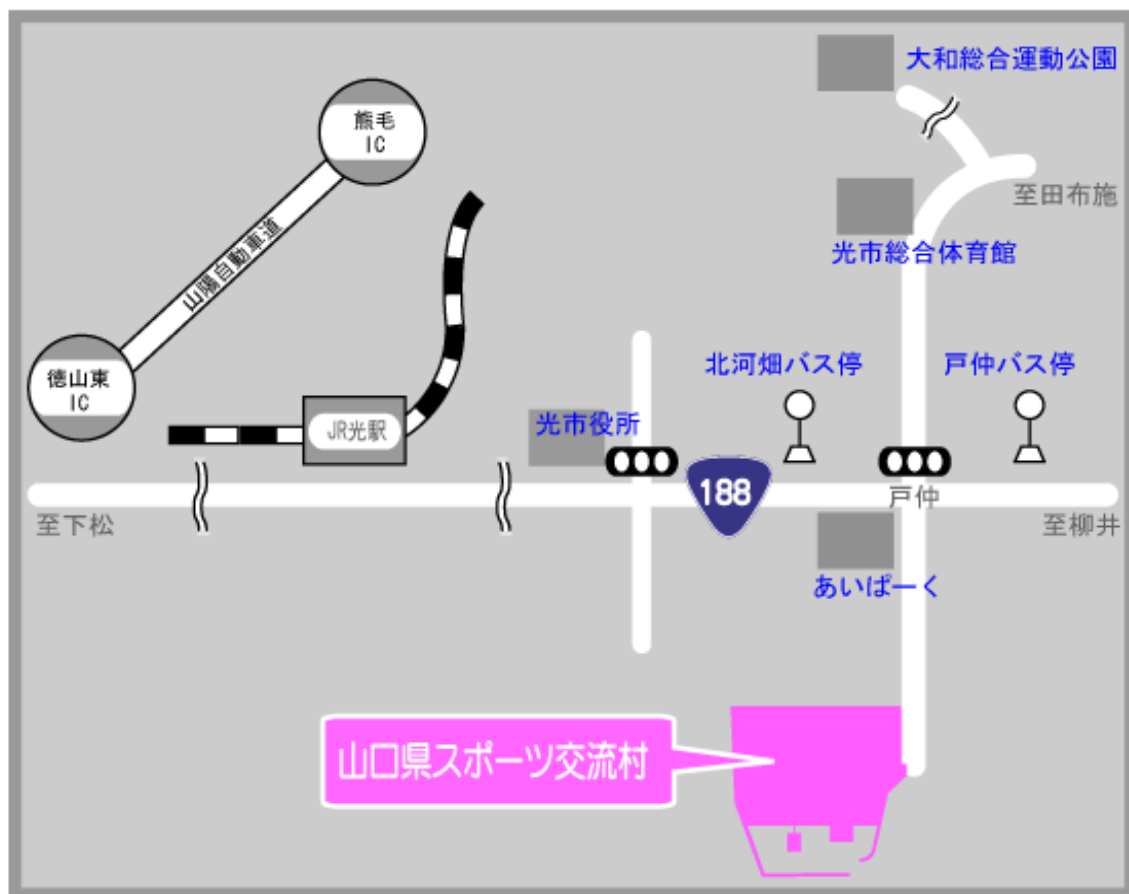

# 山口県スポーツ交流村 案内図

## ○山口県スポーツ交流村

住所：〒743-0011 山口県光市光井2丁目19-2

TEL：0833-71-1144

HP：<https://kouryumura.net/>

## ○施設付近の御案内

(出典：山口県スポーツ交流村ホームページ)

## ○交通の御案内

- ・熊毛ICから車で約25分
- ・JR光駅からバスで約15分  
北河畑または戸仲バス停で下車  
徒歩7分