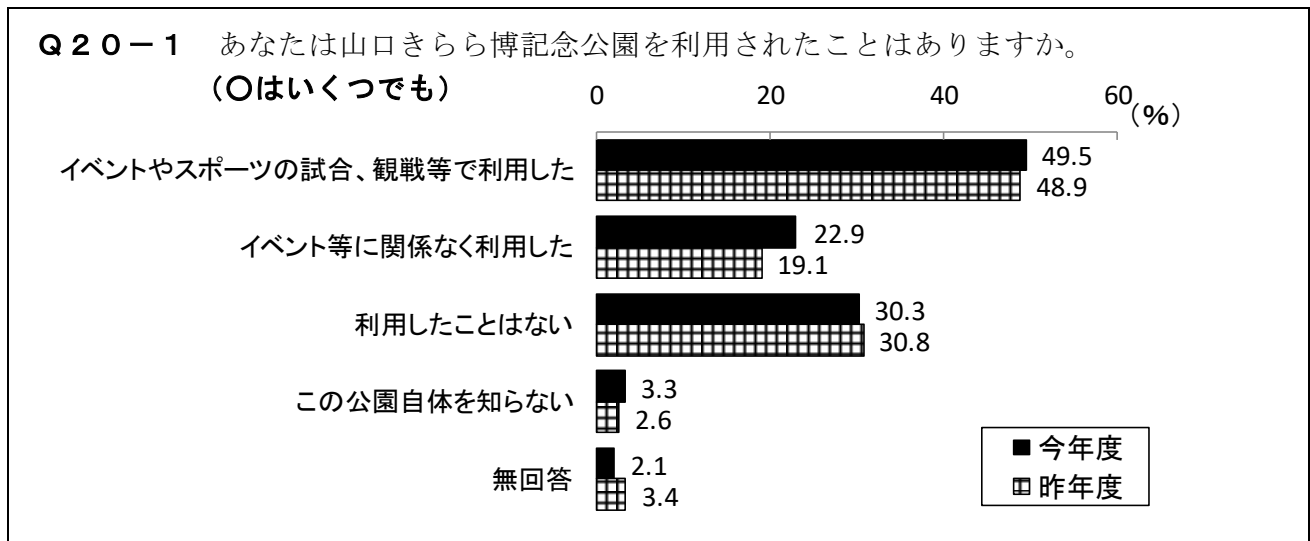

20. 山口きらら博記念公園の再整備について

20-1. 山口きらら博記念公園の利用状況

山口きらら博記念公園の利用状況について、「イベントやスポーツの試合、観戦等で利用した」が49.5%、「イベント等に関係なく利用した」が22.9%となっている。一方で、「利用したことはない」は30.3%、「この公園自体を知らない」は3.3%となっている。昨年度と比較すると、「イベント等に関係なく利用した」が3.8ポイント上昇している。