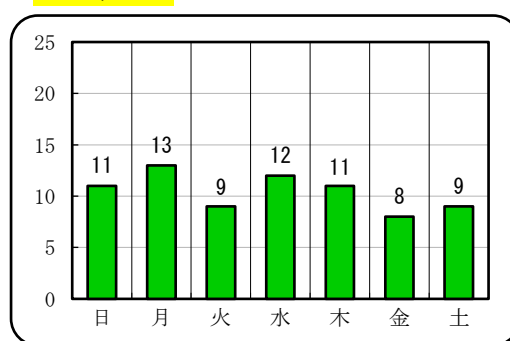

【女性（19歳以上）】に対する声掛け事案認知状況 (令和6年7月末暫定値)

山口県内において認知した、女性（19歳以上）に対する声掛け、つきまとい事案の状況です。

○ 認知 73件 (前年同期比 -32件)

○ 月別 (単位 件)

○ 時間帯別

○ 曜日別

○ 市町別