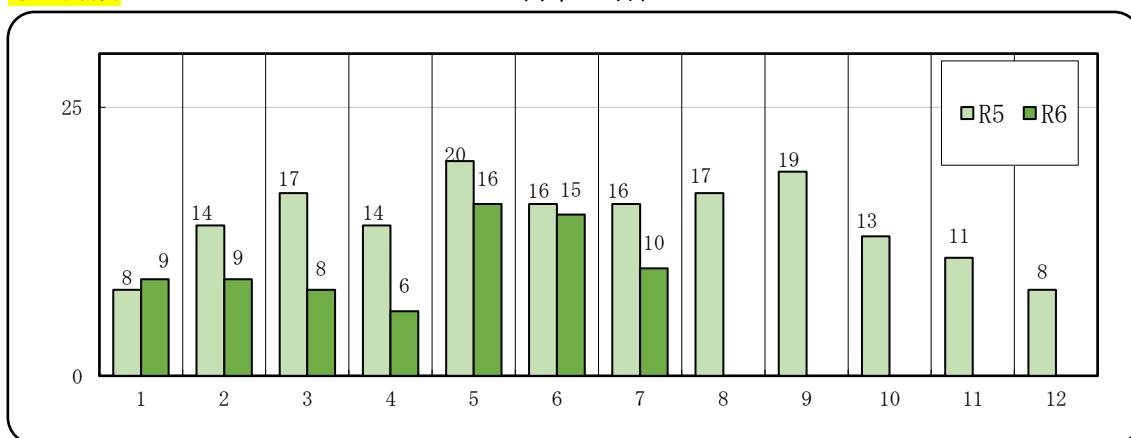

## 【女性（19歳以上）】に対する声掛け事案認知状況 (令和6年7月末暫定値)

山口県内において認知した、女性（19歳以上）に対する声掛け、つきまとい事案の状況です。

○ 認知 73件 (前年同期比 -32件)

### ○ 月別 (単位 件)