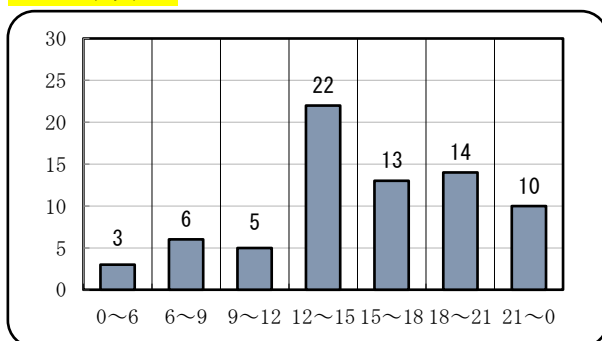

【女性（19歳以上）】に対する声掛け事案認知状況 (令和6年7月末暫定値)

山口県内において認知した、女性（19歳以上）に対する声掛け、つきまとい事案の状況です。

○ 認知 73件 (前年同期比 -32件)

○ 月別 (単位 件)

○ 時間帯別

○ 曜日別

○ 市町別