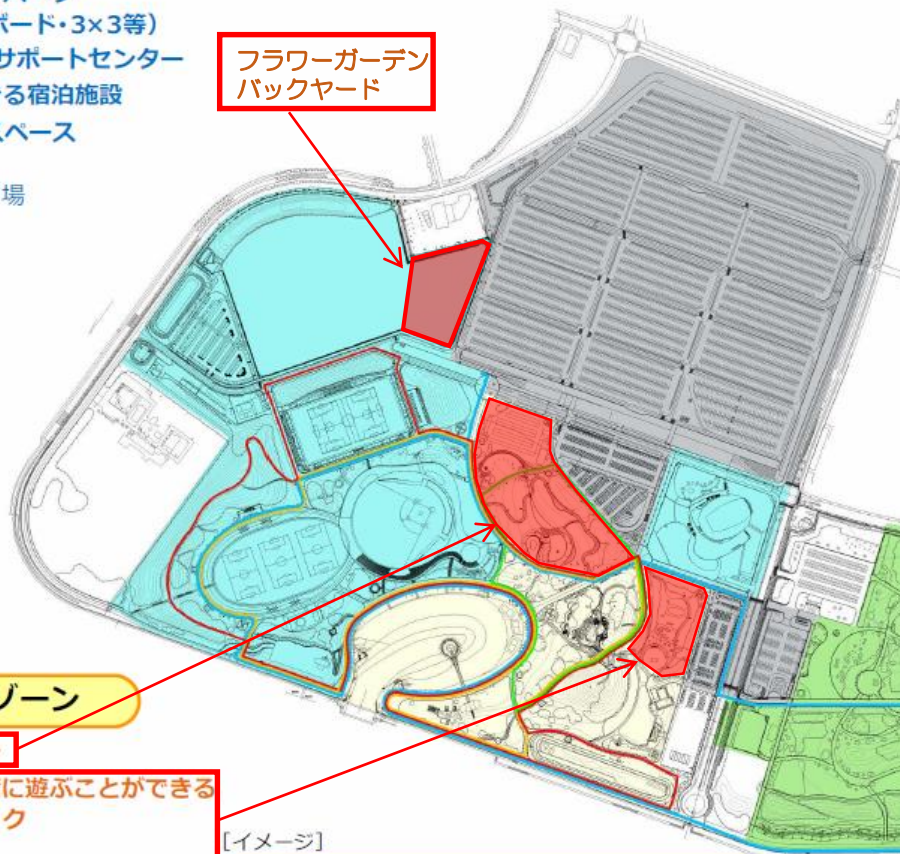

新規施設設置予定箇所図

ゾーニング

[イメージ]

自然・癒しゾーン

- キャンプ・グランピング施設
- ドッグラン
- リモートワークスペース
- 2050年の森（再整備）
- 大芝生広場

スポーツ・運動ゾーン

- アーバンスポーツパーク
(BMX・スケートボード・3×3等)
- スポーツ医・科学サポートセンター
- 合宿にも利用できる宿泊施設
- リモートワークスペース
- 多目的ドーム
- サッカーラグビー場
- スポーツ広場
- 多目的広場
- 水泳プール
- レストラン

フラワーガーデン
バックヤード

学び・遊びゾーン

- **フラワーガーデン**
- 多様な人々が一緒に遊ぶことができる
遊具、アスレチック
- 親水広場
- マリンアクティビティ
- 屋内型体験学習施設
- リモートワークスペース
- 月の海
- トリムの広場
- 太陽の丘
- 体験学習施設

[イメージ]

- : 新規施設
- : 既存施設

■ : 新規施設設置予定箇所

- : サイクリング・ジョギングコース (周回5km)
- : ジョギングコース (1.0km)
- : ジョギングコース (2.5km)
- : ジョギングコース (3.5km)