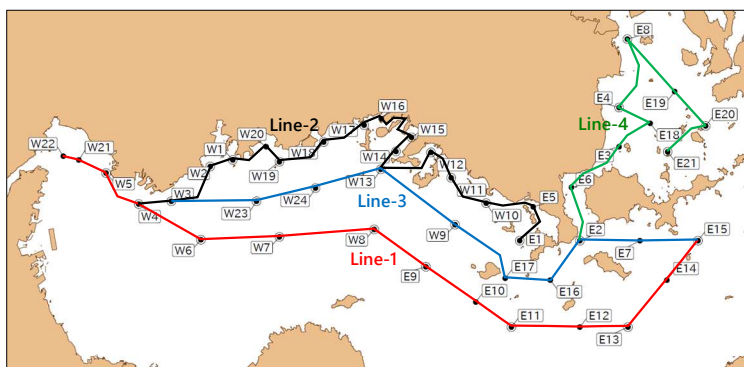

図. 水温の鉛直断面図
(2024年7月8日観測)

図. 水温の鉛直断面図
(2024年6月4日観測)