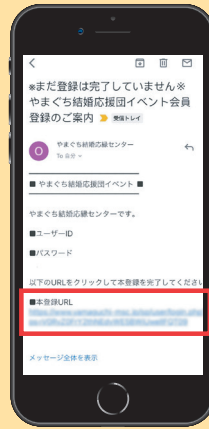

気になるお相手を
 専用紙に
 記入します。

カップリング
 発表!

おめでとうございます!
 成立したお二人は、
 次のデートのお約束を♥

周防大島 *Suo-oshima*

セミナー講師
 沖永 優子

総合司会▶
 竹島 知江

2024
9月8日 日 11:30~14:00
 会場:マリッサリゾート サザンセット周防大島
 大島郡周防大島町大字平野1347-1

MARISSA RESORT
 RESORTS SUO-OSHIMA

沖永優子さんと一緒に
 素敵なオーシャンリゾートで
 新しい出会いを見つけよう!

- セミナーテーマ**
- 締め切り ... 8月28日(水)
 - 対象 ... 20歳~39歳 独身の方
 - 定員 ... 男女各30名
 - 参加費 ... 2,000円(税込)
- 仕事と出会いと結婚と、
 全てに通じるコミュニケーション
 セミナーを行います。

イベントの
 お問い合わせ

やまぐちマッチングイベント事務局
エーアイシー株式会社
 〒746-0105
 山口県周南市馬神 854-1 (赤坂印刷株式会社 本社内)

<https://aic-ymg.com/>
 平日9:00~17:00

☎ 0834-67-2670

イベント
 参加方法
 裏面 →

登録
無料

約3分で簡単!まずは イベント会員登録を!

イベントの参加には
やまぐち結婚応援センターへの
会員登録(無料)が必要です。
自治体(山口県)運営なので
安心・安全なサイトです。

▲会員登録はこちら

STEP 1

メールアドレスを入力
入力内容を確認後
「登録する」をタップ

STEP 2

登録用メールが
届いたら本登録
URLをタップ

STEP 3

必要情報を入力し
宣誓事項に✓して
「確認する」をタップ

STEP 4

入力内容を確認後
「登録する」を
タップすると登録完了!
イベント一覧から
好きなイベントに
応募しよう!

イベント参加方法