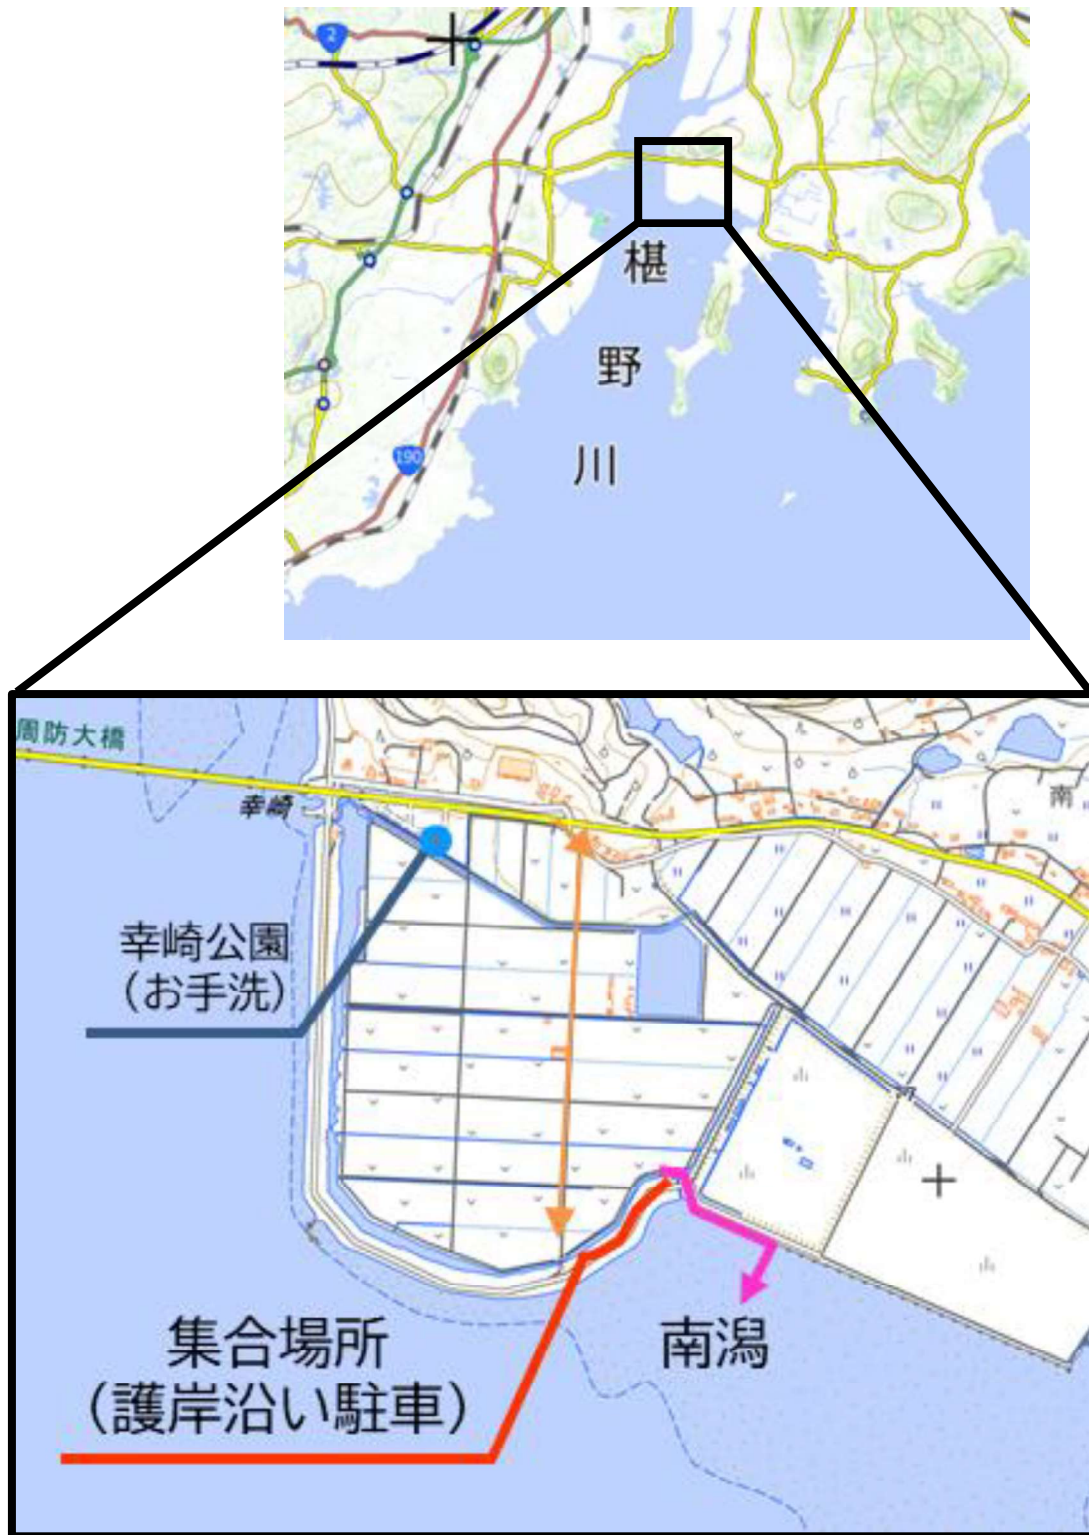

【集合・活動場所】

出典：国土地理院地図

【参考】

榎野川河口干潟等の「里海」の再生に向けた取組

- 平成15年度 やまぐちの豊かな流域づくり構想（榎野川モデル）の策定
- 平成16年度 榎野川河口域・干潟自然再生協議会の設立
- 平成17年度 干潟耕耘やアサリ再生等の取組を開始
- 平成20年度 干潟耕耘等の取組を榎野川流域連携促進協議会が継承（平成19年度まで県事業）
- 平成25年度 榎野川流域の活動が日本ユネスコ協会連盟「第5回プロジェクト未来遺産」に登録