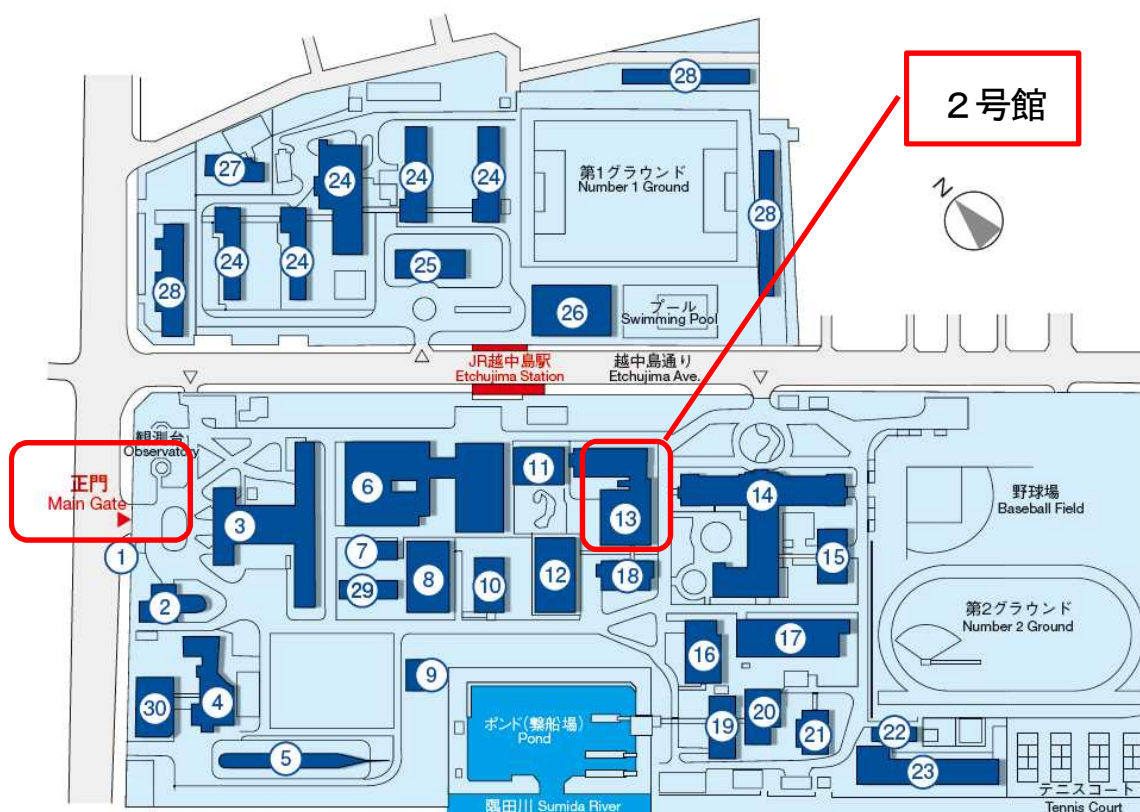

# 東京会場〔受付、試験場等〕

- 大学敷地内には「正門」から入場してください。
  - 試験会場は「2号館」（地図上の⑬番）になります。
  - 「2号館」の正面入口から入ってください。
  - 「2号館」1階の2102教室で受付を行います。
  - 受付を済ませてから試験会場へ移動していただきます。
  - 受付では受験票を提示してください。
- その他の提出物は、諸連絡の際に回収します。

正門

2号館正面入口