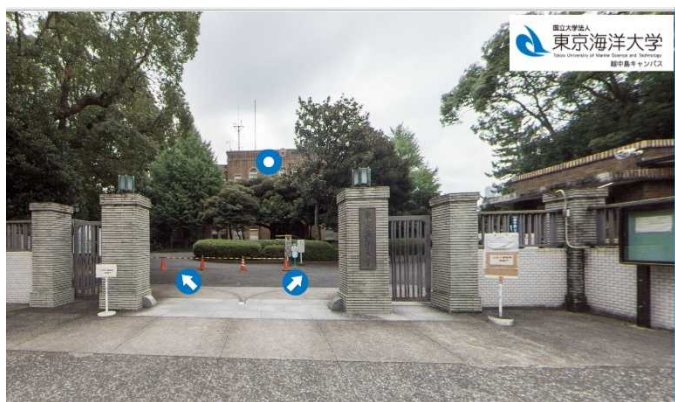

# 東京会場〔受付、試験場等〕

- 大学敷地内には「正門」から入場してください。
  - 試験会場は「2号館」（地図上の⑬番）になります。
  - 「2号館」の正面入口から入ってください。
  - 「2号館」1階の2102教室で受付を行います。
  - 受付を済ませてから試験会場へ移動していただきます。
  - 受付では受験票を提示してください。
- その他の提出物は、諸連絡の際に回収します。

正門

2号館正面入口