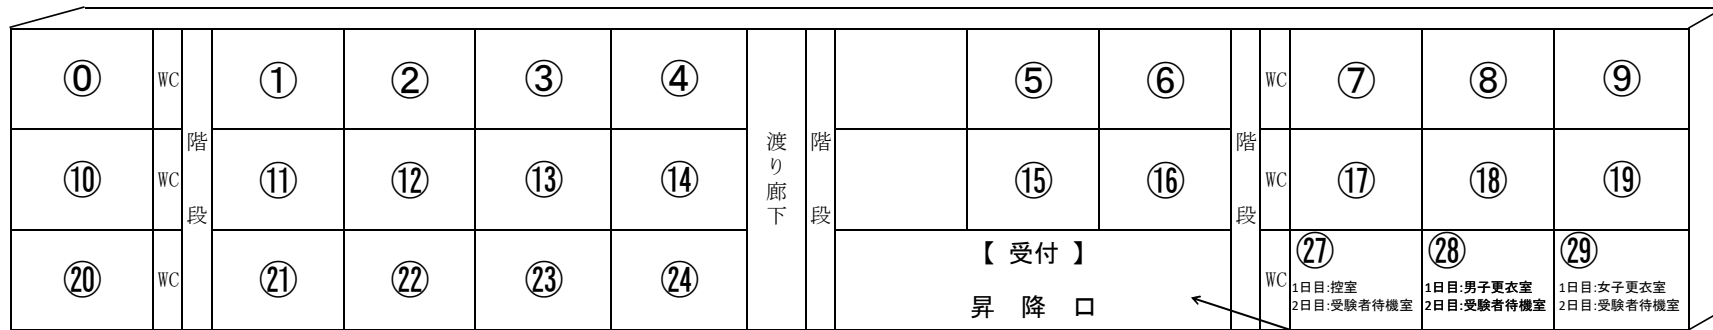

山口県立山口高等学校会場図

受験者入口
生徒昇降口