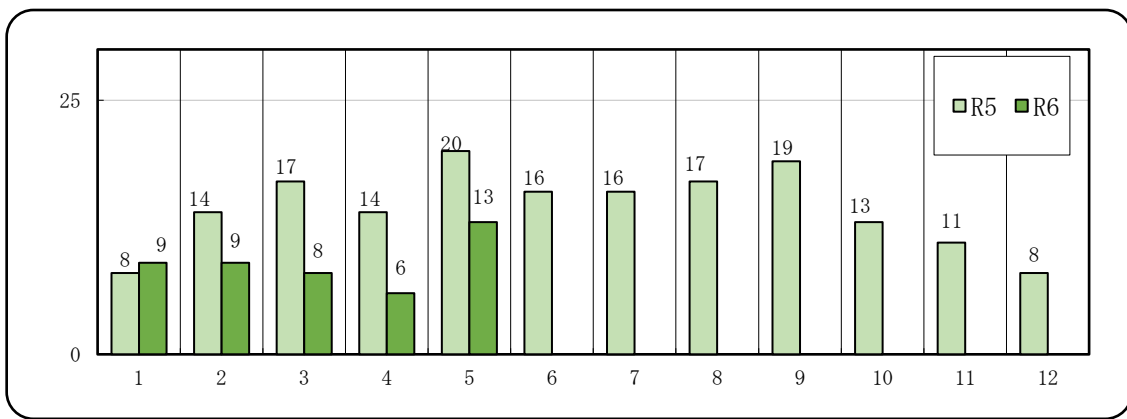

【女性（19歳以上）】に対する声掛け事案認知状況 (令和6年5月末暫定値)

山口県内において認知した、女性（19歳以上）に対する声掛け、つきまとい事案の状況です。

○ 認知 45件（前年同期比 -28件）

○ 月別

(単位 件)

○ 時間帯別

○ 曜日別