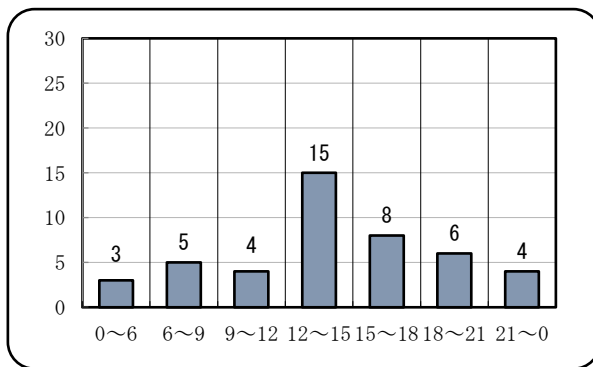

【女性（19歳以上）】に対する声掛け事案認知状況 (令和6年5月末暫定値)

山口県内において認知した、女性（19歳以上）に対する声掛け、つきまとい事案の状況です。

○ 認知 45件（前年同期比 -28件）

○ 月別

(単位 件)

○ 時間帯別

○ 曜日別

○ 市町別