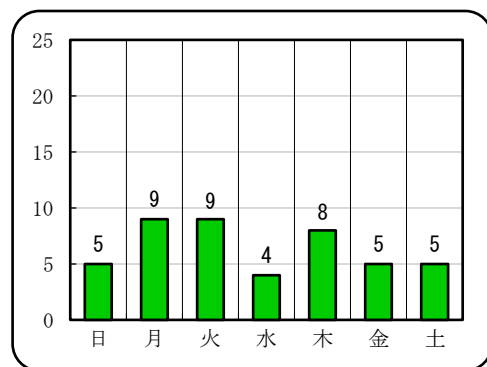

【女性（19歳以上）】に対する声掛け事案認知状況 (令和6年5月末暫定値)

山口県内において認知した、女性（19歳以上）に対する声掛け、つきまとい事案の状況です。

○ 認知 45件（前年同期比 -28件）

○ 月別

(単位 件)

○ 時間帯別

○ 曜日別

○ 市町別