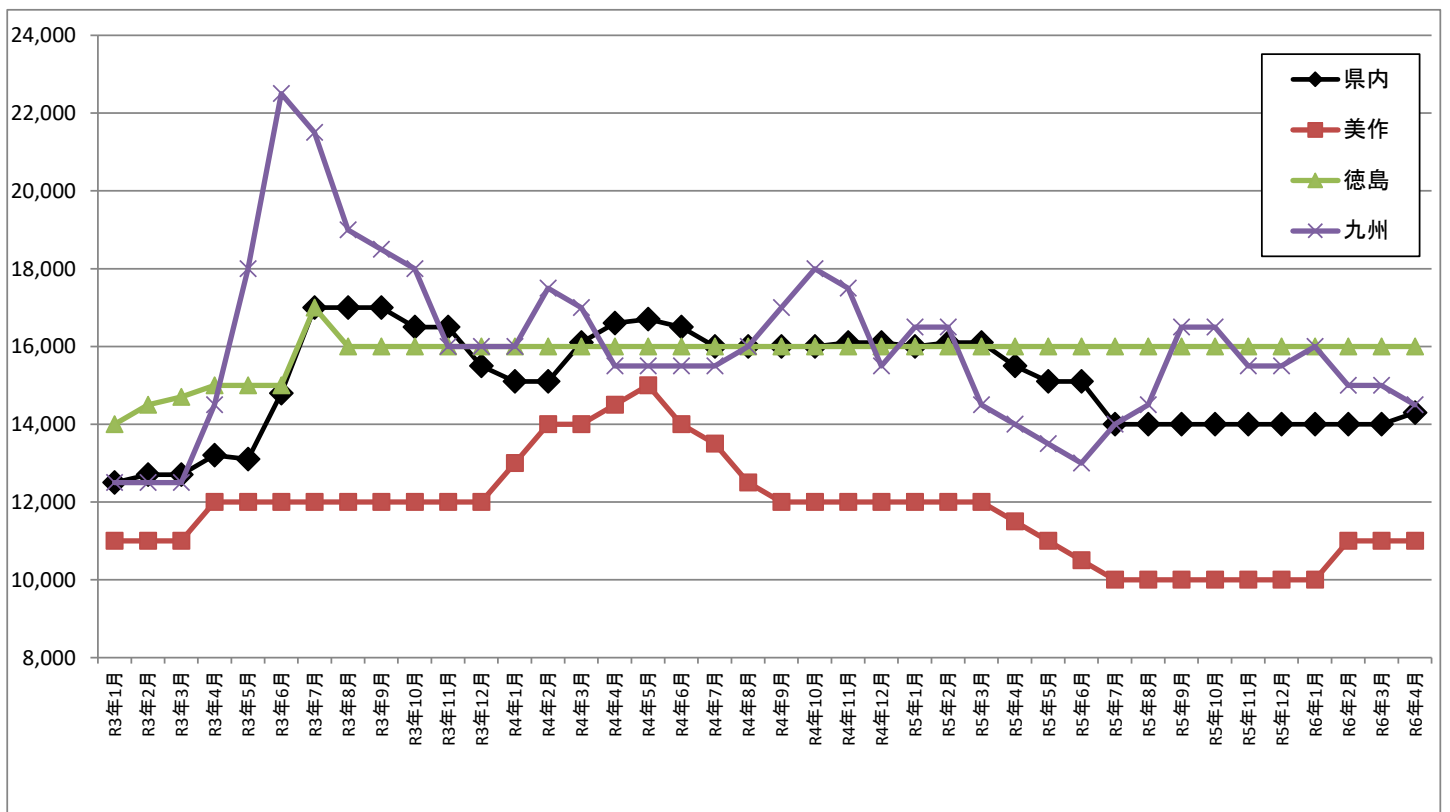

# スギ 原木価格の推移(令和6年4月 末現在)

(単位:円/m<sup>3</sup>)

【長級:3.0m 径級:14~16cm】

【長級:4.0m 径級:18~22cm】

注)  
 県内価格については、県森林企画課調べ  
 その他の地域については、日刊木材新聞 国産材原木全国相場を引用