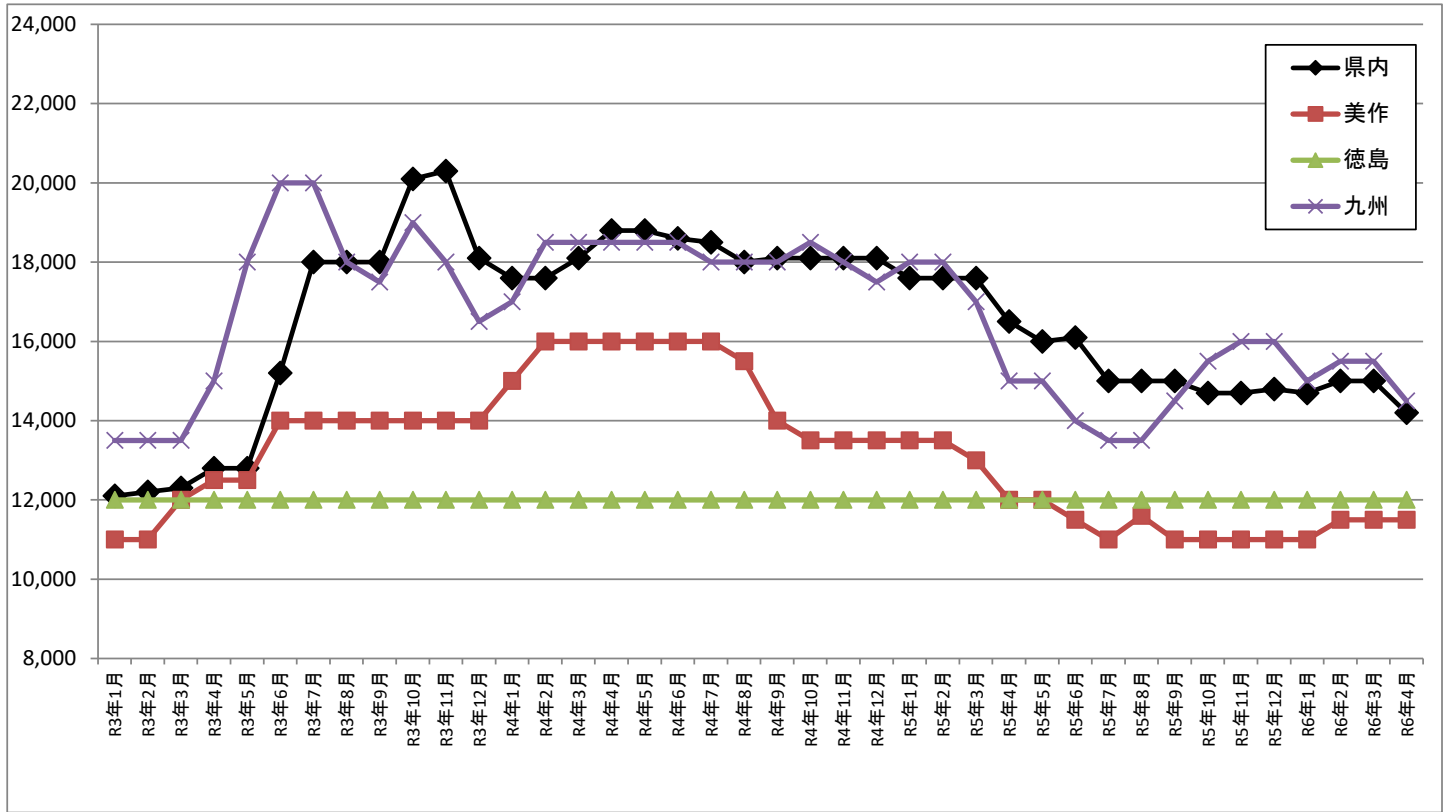

# スギ 原木価格の推移(令和6年4月 末現在)

(単位:円/m<sup>3</sup>)

【長級:3.0m 径級:14~16cm】

【長級:4.0m 径級:18~22cm】

注)  
 県内価格については、県森林企画課調べ  
 その他の地域については、日刊木材新聞 国産材原木全国相場を引用