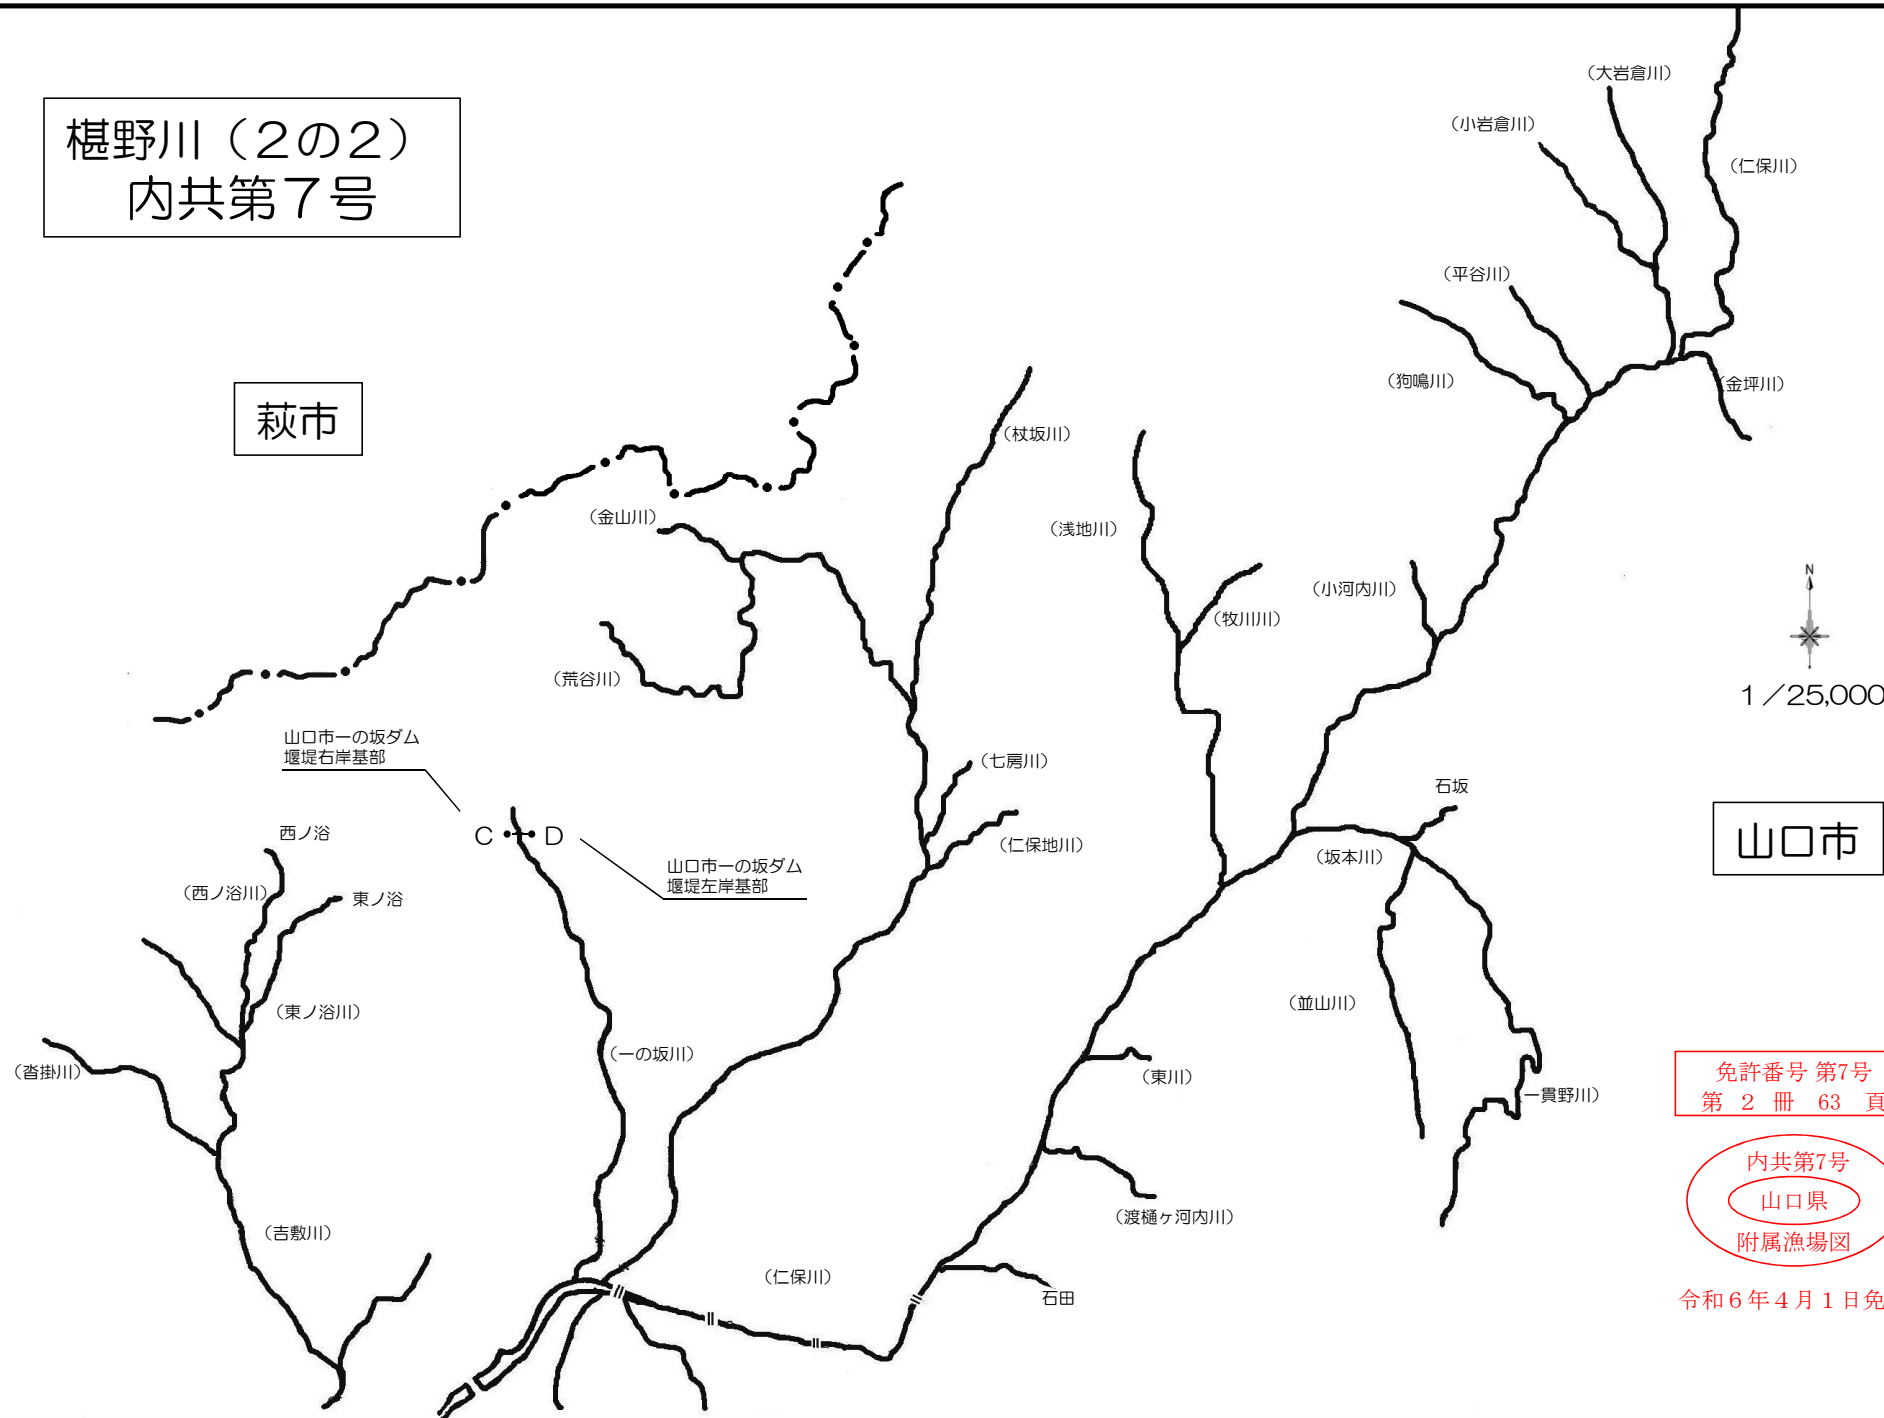

# 榎野川 (2の1) 内共第7号

美祢市

山口市一の坂ダム  
堰堤左岸基部

宇部市

山口市

免許番号 第7号  
第2冊 63頁

内共第7号  
山口県  
附属漁場図

令和6年4月1日免許

防府市

Aから270度の線上  
Aの対岸に設置した標識

山口市名田島新開作  
南西角に設置した標柱

1 / 50,000

山口湾

本図面に記載のない支流も存在します。正確な漁場の区域は裏面を参照してください。

榎野川 (2の2)  
内共第7号

萩市

1 / 25,000

山口市

免許番号 第7号  
第2冊 63頁

内共第7号  
山口県  
附属漁場図

令和6年4月1日免許

本図面に記載のない支流も存在します。正確な漁場の区域は裏面を参照してください。