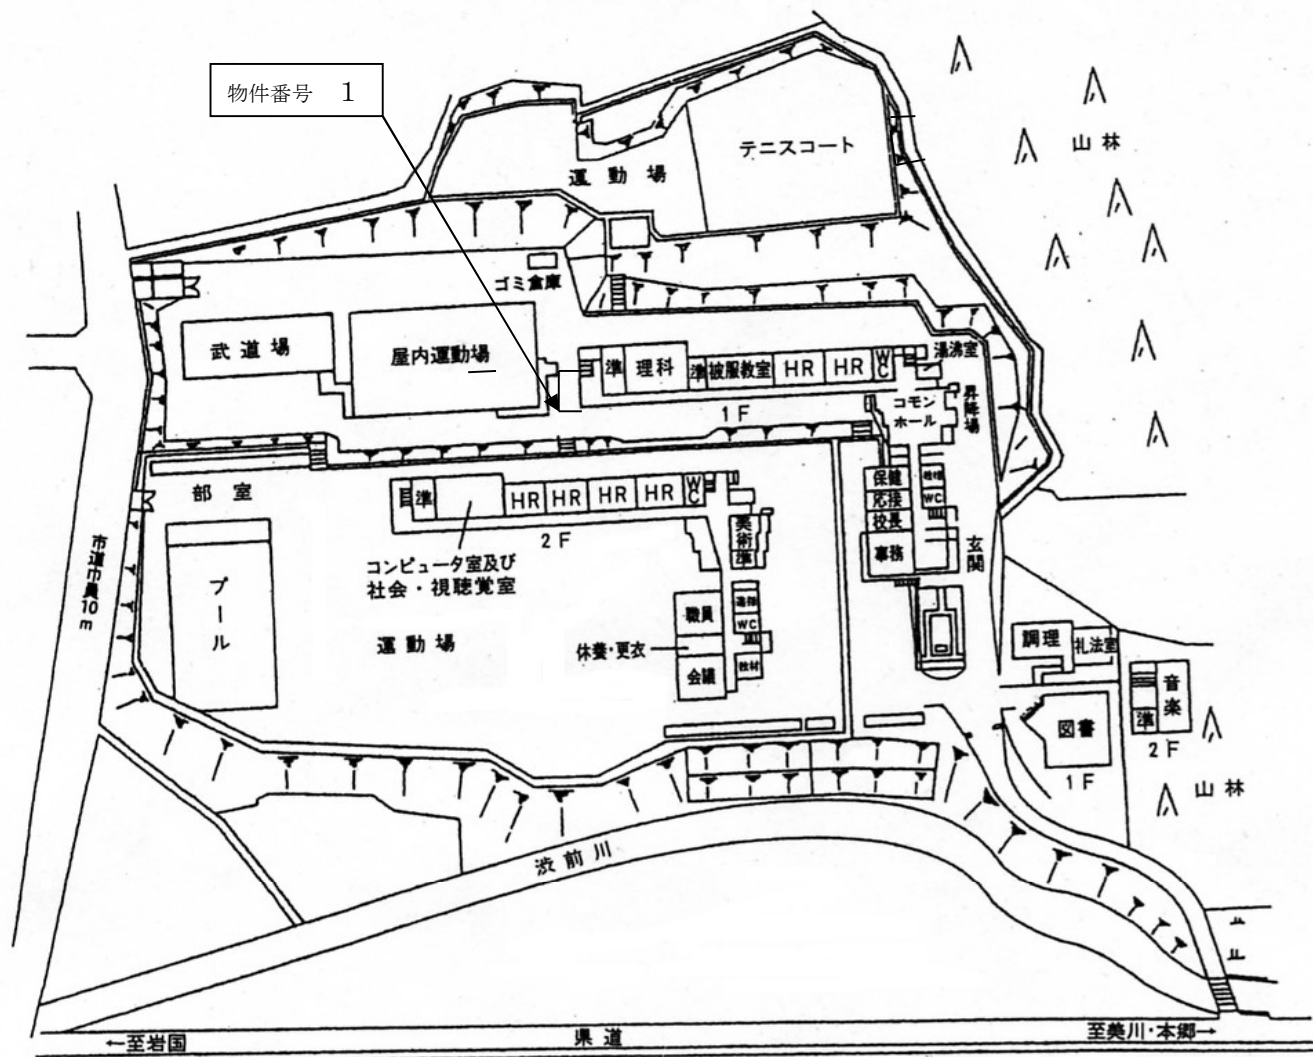

# 校地・校舎配地図

## 交通案内図

- 大竹市・岩国市共同運行バス**  
大竹駅から……………約50分
- タクシー**  
新岩国駅（阿品経由）から…約30分
- 市営バス**  
椋野駅（清流線）から……………約17分  
西岩国駅（阿品経由）から…約50分