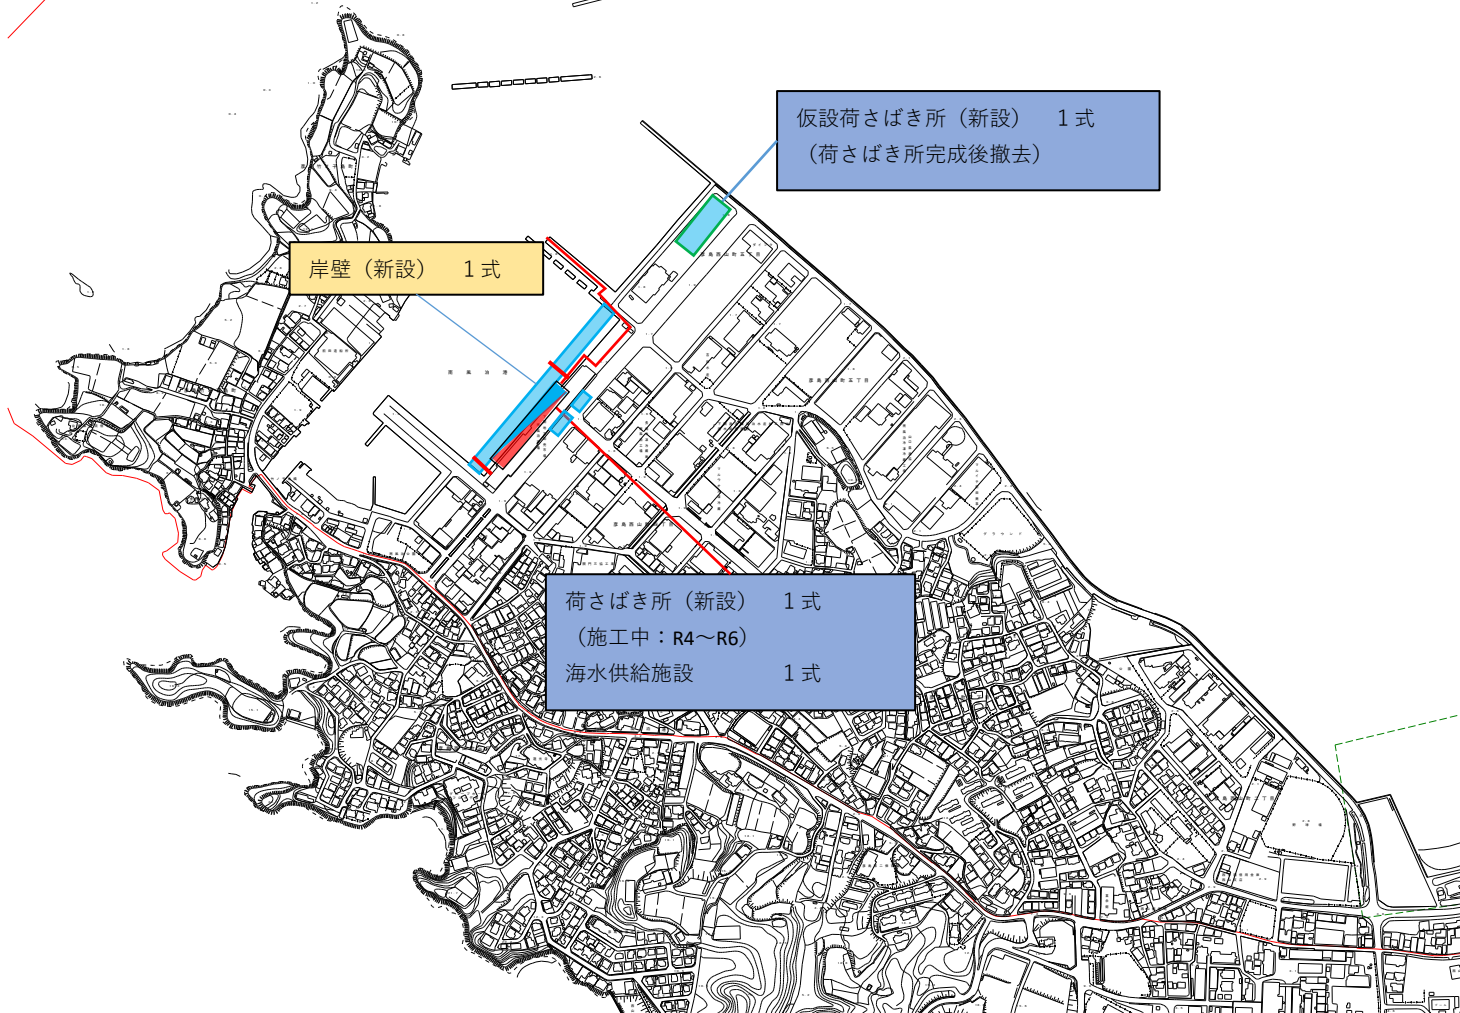

# 下関漁港（山口県下関市）【特定第3種】

事業実施期間：平成25年度～令和7年度

南風泊地区

## 位置図

## 凡例（事業主体）

山口県

下関市