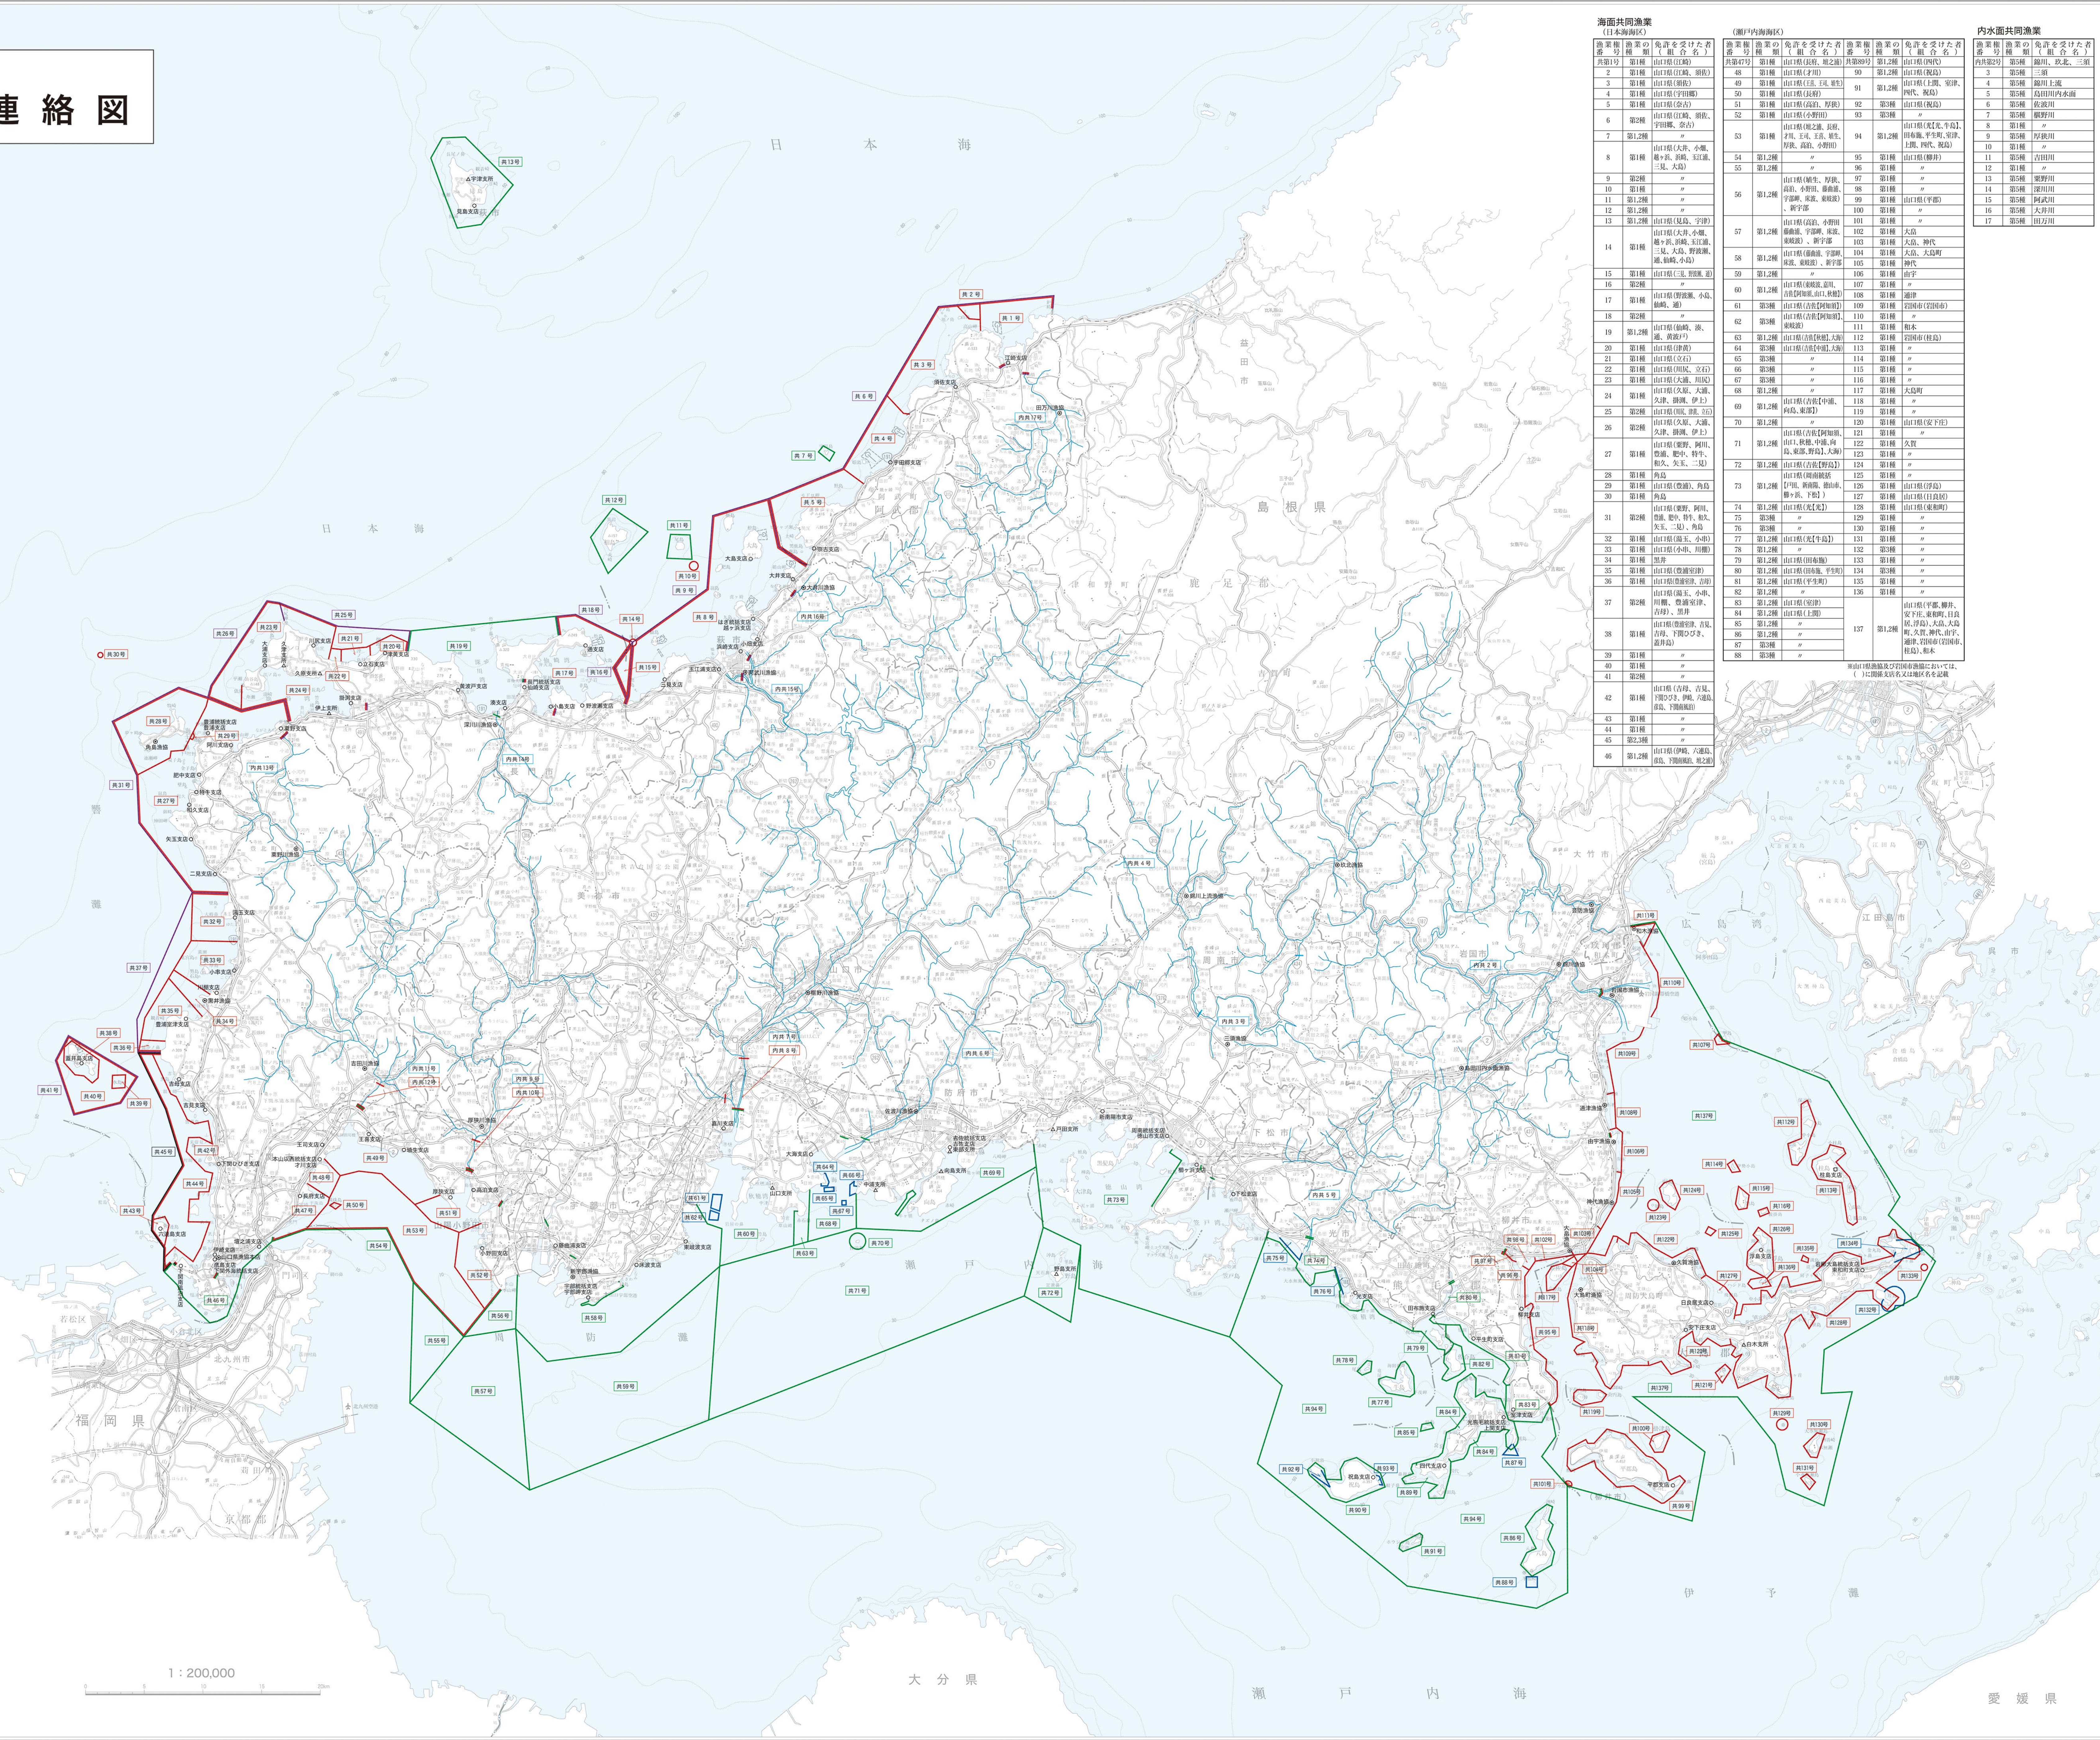

令和5年度 漁業権切替に伴う 共同漁業連絡図

- 凡 例
- 第1種共同漁業
 - 第1種及び第2種共同漁業
 - 第2種共同漁業
 - 第2種及び第3種共同漁業
 - 第3種共同漁業
 - 第5種共同漁業(内水面)
 - 定置漁業
 - 漁業協同組合
 - 山口県漁業協同組合支店
 - 山口県漁業協同組合支所
 - 若狭市漁業協同組合支店

1 : 200,000

海面共同漁業 (日本海側)		(瀬戸内海側)		内水面共同漁業	
漁業権種別	免許を受けた者(組合名)	漁業権種別	免許を受けた者(組合名)	漁業権種別	免許を受けた者(組合名)
共1号	山1種(庄原)	共47号	山1種(庄原, 瀬之部)	内共2号	山1種(庄原, 玖波, 北)
2	山1種(庄原, 須賀)	48	山1種(小野田)	3	山1種(三浦)
3	山1種(庄原)	49	山1種(庄原, 三浦)	4	山1種(三浦, 宍戸, 四代, 坂)
4	山1種(宇田)	50	山1種(長門)	5	山1種(庄原)
5	山1種(赤松)	51	山1種(赤松, 厚狭)	6	山1種(赤松)
6	山1種(庄原, 須賀, 宇田, 赤松)	52	山1種(小野田)	7	山1種(赤松)
7	山1種	53	山1種	8	山1種(庄原, 赤松, 宇田, 赤松, 小野田)
8	山1種(大井, 小野, 赤松, 須賀, 宇田, 赤松, 三浦, 大井)	54	山1種	9	山1種(赤松)
9	山1種	55	山1種	10	山1種
10	山1種	56	山1種(赤松, 厚狭, 赤松, 赤松, 赤松)	11	山1種(赤松)
11	山1種	57	山1種(赤松, 小野田)	12	山1種
12	山1種	58	山1種(赤松, 小野田)	13	山1種
13	山1種(庄原, 宇田)	59	山1種(赤松, 小野田)	14	山1種(赤松)
14	山1種(大井, 小野, 赤松, 須賀, 宇田, 赤松, 三浦, 大井, 赤松, 須賀, 赤松, 小野田)	60	山1種(赤松, 小野田)	15	山1種(赤松)
15	山1種(三浦, 赤松, 赤松)	61	山1種(赤松, 小野田)	16	山1種(赤松)
16	山1種	62	山1種(赤松, 小野田)	17	山1種(赤松)
17	山1種(赤松, 小野田, 赤松, 赤松)	63	山1種(赤松, 小野田)		
18	山1種(赤松, 赤松, 赤松)	64	山1種(赤松, 小野田)		
19	山1種(赤松, 赤松, 赤松)	65	山1種(赤松, 小野田)		
20	山1種(赤松, 赤松, 赤松)	66	山1種(赤松, 小野田)		
21	山1種(赤松, 赤松, 赤松)	67	山1種(赤松, 小野田)		
22	山1種(赤松, 赤松, 赤松)	68	山1種(赤松, 小野田)		
23	山1種(赤松, 赤松, 赤松)	69	山1種(赤松, 小野田)		
24	山1種(赤松, 赤松, 赤松)	70	山1種(赤松, 小野田)		
25	山1種(赤松, 赤松, 赤松)	71	山1種(赤松, 小野田)		
26	山1種(赤松, 赤松, 赤松)	72	山1種(赤松, 小野田)		
27	山1種(赤松, 赤松, 赤松)	73	山1種(赤松, 小野田)		
28	山1種(赤松, 赤松, 赤松)	74	山1種(赤松, 小野田)		
29	山1種(赤松, 赤松, 赤松)	75	山1種(赤松, 小野田)		
30	山1種(赤松, 赤松, 赤松)	76	山1種(赤松, 小野田)		
31	山1種(赤松, 赤松, 赤松)	77	山1種(赤松, 小野田)		
32	山1種(赤松, 赤松, 赤松)	78	山1種(赤松, 小野田)		
33	山1種(赤松, 赤松, 赤松)	79	山1種(赤松, 小野田)		
34	山1種(赤松, 赤松, 赤松)	80	山1種(赤松, 小野田)		
35	山1種(赤松, 赤松, 赤松)	81	山1種(赤松, 小野田)		
36	山1種(赤松, 赤松, 赤松)	82	山1種(赤松, 小野田)		
37	山1種(赤松, 赤松, 赤松)	83	山1種(赤松, 小野田)		
38	山1種(赤松, 赤松, 赤松)	84	山1種(赤松, 小野田)		
39	山1種(赤松, 赤松, 赤松)	85	山1種(赤松, 小野田)		
40	山1種(赤松, 赤松, 赤松)	86	山1種(赤松, 小野田)		
41	山1種(赤松, 赤松, 赤松)	87	山1種(赤松, 小野田)		
42	山1種(赤松, 赤松, 赤松)	88	山1種(赤松, 小野田)		
43	山1種(赤松, 赤松, 赤松)				
44	山1種(赤松, 赤松, 赤松)				
45	山1種(赤松, 赤松, 赤松)				
46	山1種(赤松, 赤松, 赤松)				