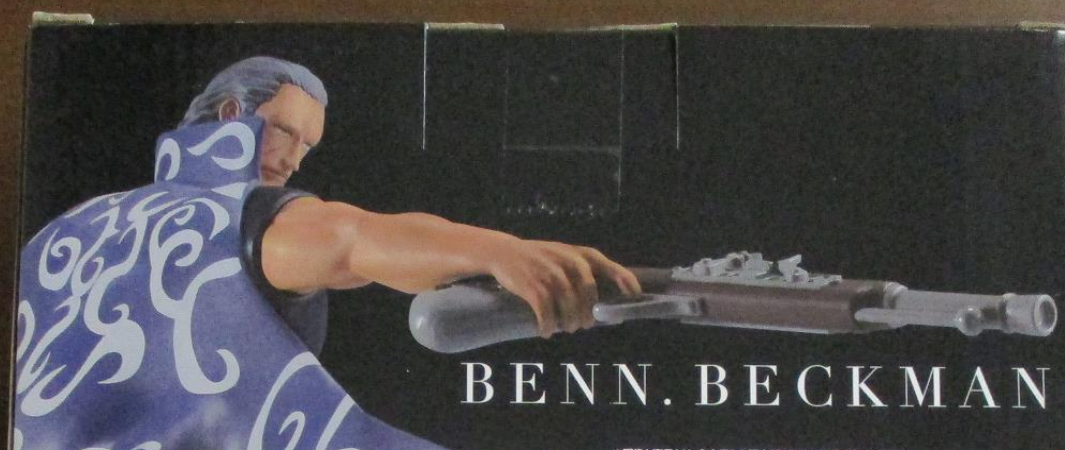

BENN. BECKMAN

※画像と商品とは、多少異なる場合がありますのでご了承ください。

警告

お客様へ 必ずお読みください。

- ●本商品の対象年齢は15才以上です。対象年齢未満のお子様には絶対に与えないでください。
- ●小さな部品があります。誤飲・窒息の危険がありますので、3才未満のお子様には絶対に与えないでください。

注意

- ●先端が尖っている箇所がありますので、注意してください。
- ●目的以外のご使用は、おやめください。

対象年齢 **15才以上**

62485

【製品素材】
本体：PVC・ABS・MABS
台座：MABS

ダンボール
外箱 保護材：PE
透明トレイ：PET

《使用上の注意》

- ●透明トレイはフチが鋭利になっている場合があります。開封の際は十分ご注意ください。
- ●本商品は觀賞用です。落としたり強いショックなど乱暴な扱いにより破損する恐れがありますので、お取り扱いにはご注意ください。
- ●本商品をプラスチック製品の上に置いたり、接触させたままにしないでください。色の付着や変形などの恐れがあります。
- ●変形する恐れがありますので、直射日光の当たる場所や窓際・車内など高温・多湿のところには置かないでください。

《お問い合わせ先》 BANDAI SPIRITSお客様相談センター

Web <http://support.bandaispirits.co.jp>

ナビダイヤル **0570-078-001**

●受付時間 10時～17時(土、日、祝日、夏季・冬季休業日を除く)

《商品送付先》 BANDAI SPIRITS 栃木配送センター
〒321-0298 栃木県下都賀郡壬生町おもちゃのまち4-2-20

海外からのお問い合わせは受け付けておりません。
Customer service inquiries are not accepted from outside Japan.

※本商品の箱、透明トレイは梱包材です。輸送の際に多少の傷や凹みが生じます。箱の交換には応じかねますのでご了承ください。透明トレイは開封後はすぐに捨ててください。

この商品は日本国外での使用及び販売は許諾されておりません。
This product is not licensed for the use and sale outside Japan.

一番くじ倶楽部

<https://1kuji.com/>

発売元 **株式会社BANDAI SPIRITS**

東京都港区芝五丁目29-11 G-BASE 田町6F 〒108-0014 4 573102 624857